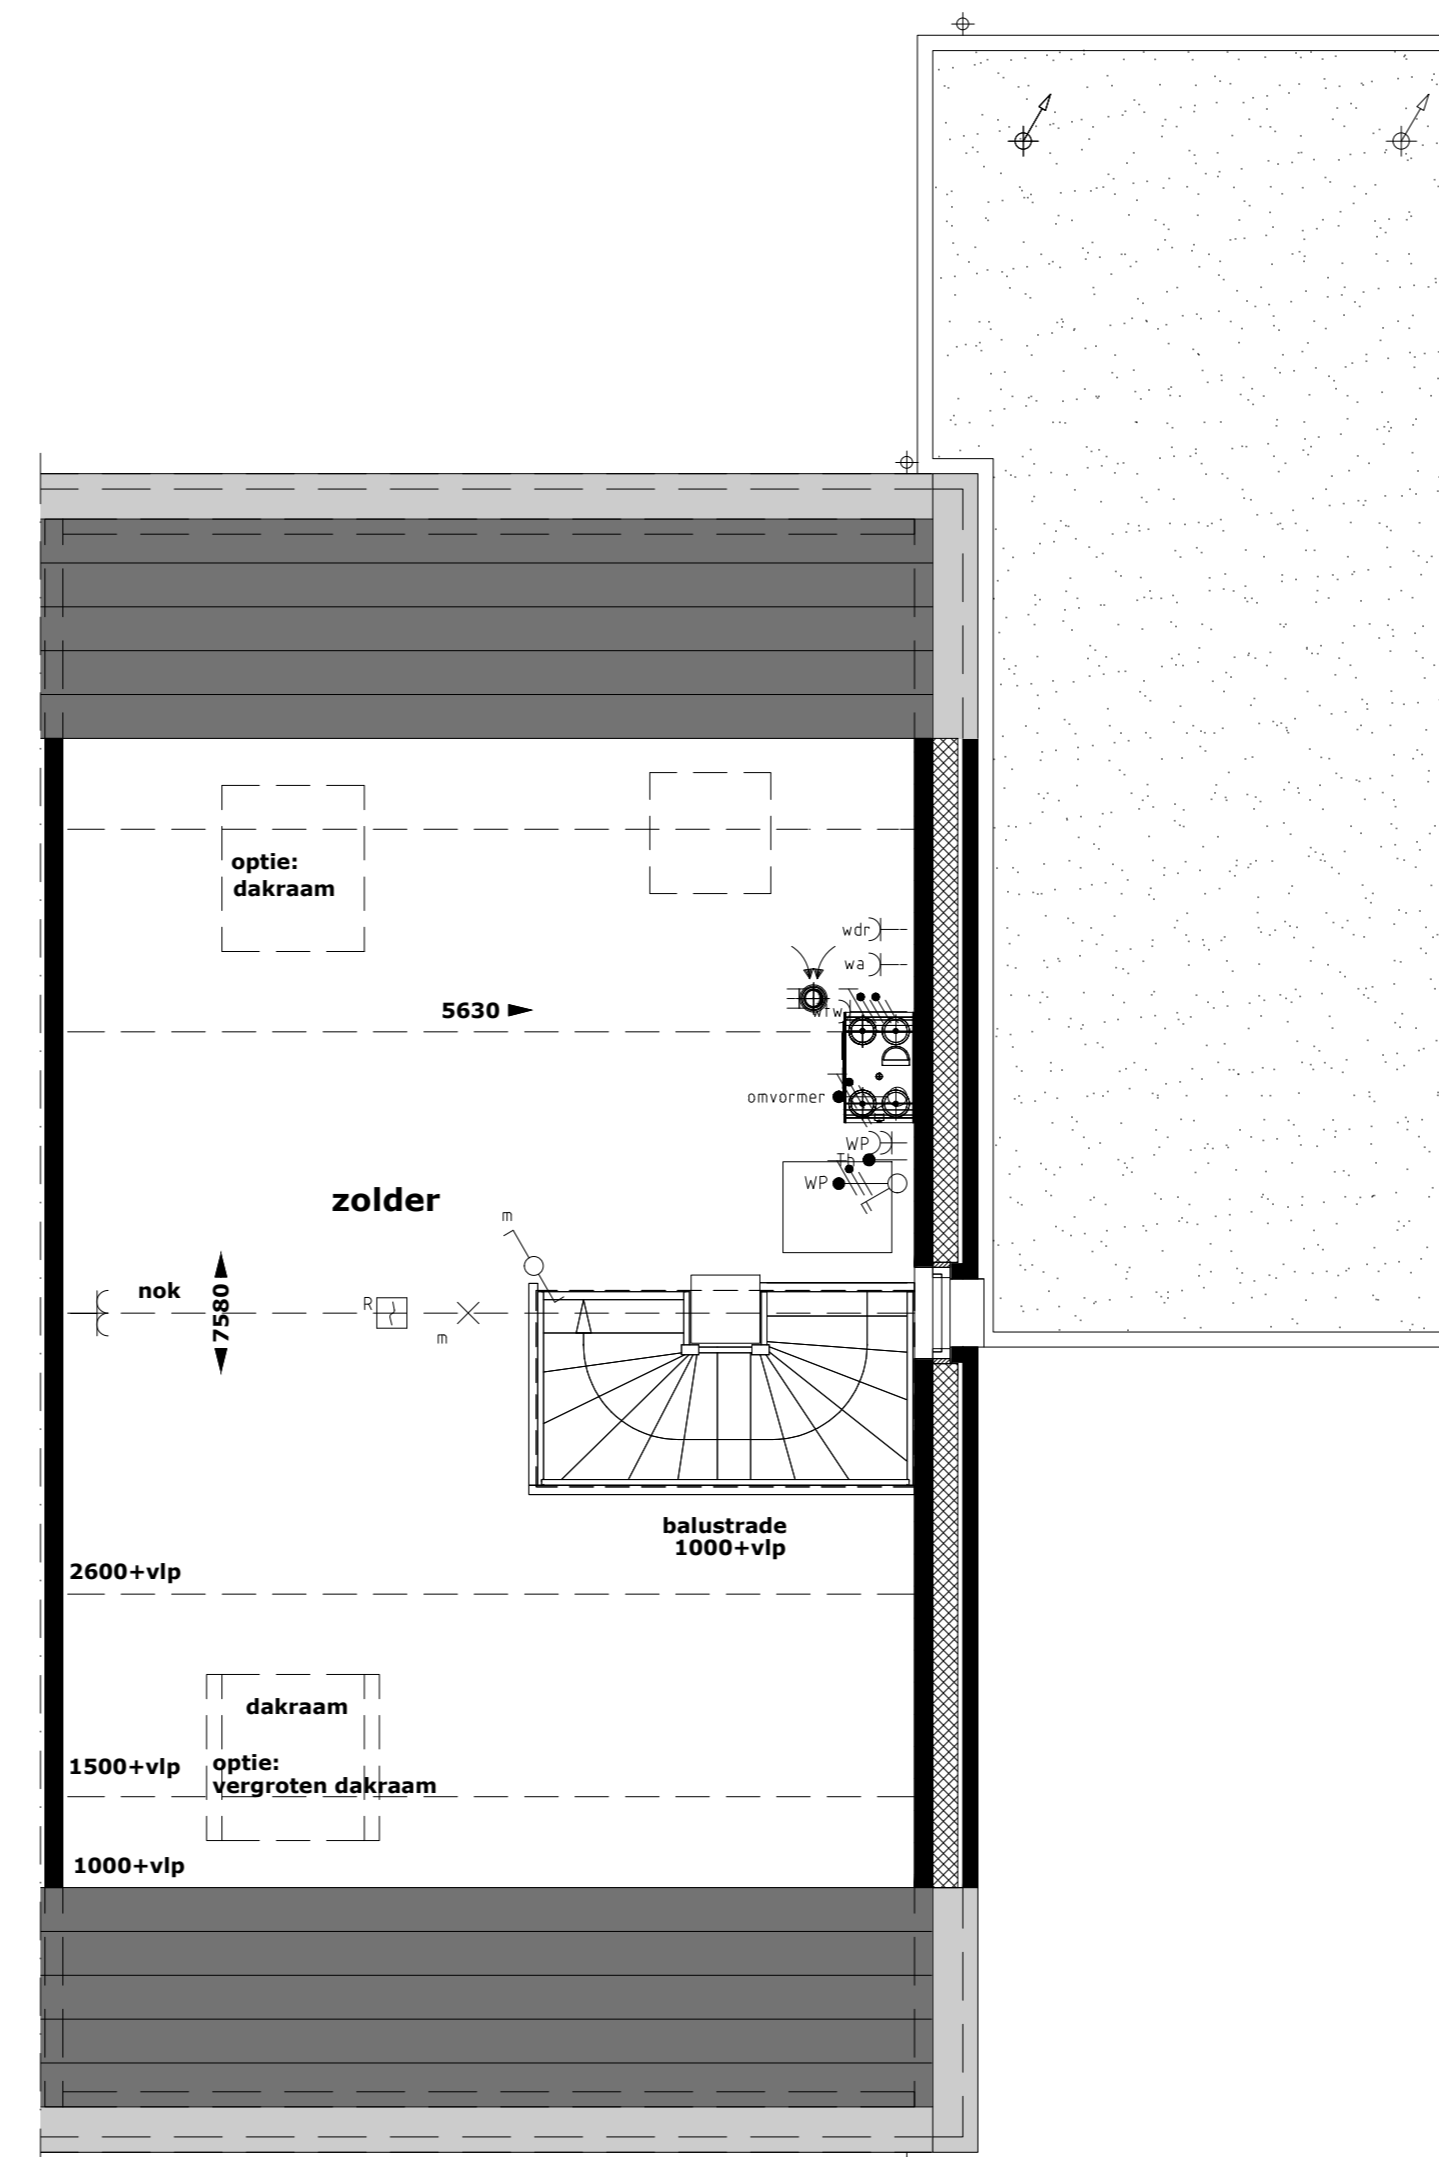

begane grond
optie: aanbouw 1200mm
optie: dubbele deur
in kozijn achtergevel

begane grond
optie: aanbouw 2900mm

2e verdieping
optie: dakraam voorgevel
optie: extra groot dakraam achtergevel

2e verdieping
optie: indeling 2e verdieping

2e verdieping
optie: dakkapel achtergevel
optie: indeling 2e verdieping

achtergevel woning
optie: dakkapel achtergevel
optie: aanbouw 1200mm (in kleur woning)

achtergevel woning
optie: aanbouw 2900mm (in kleur garage)
optie: dubbele deur in kozijn achtergevel
optie: dakraam achtergevel

begane grond
optie: aanbouw 1200mm
optie: dubbele deur
in kozijn achtergevel

begane grond
optie: aanbouw 2900mm

2e verdieping
optie: dakraam achtergevel
optie: vergroten dakraam voorgevel

2e verdieping
optie: dakraam achtergevel
optie: indeling 2e verdieping