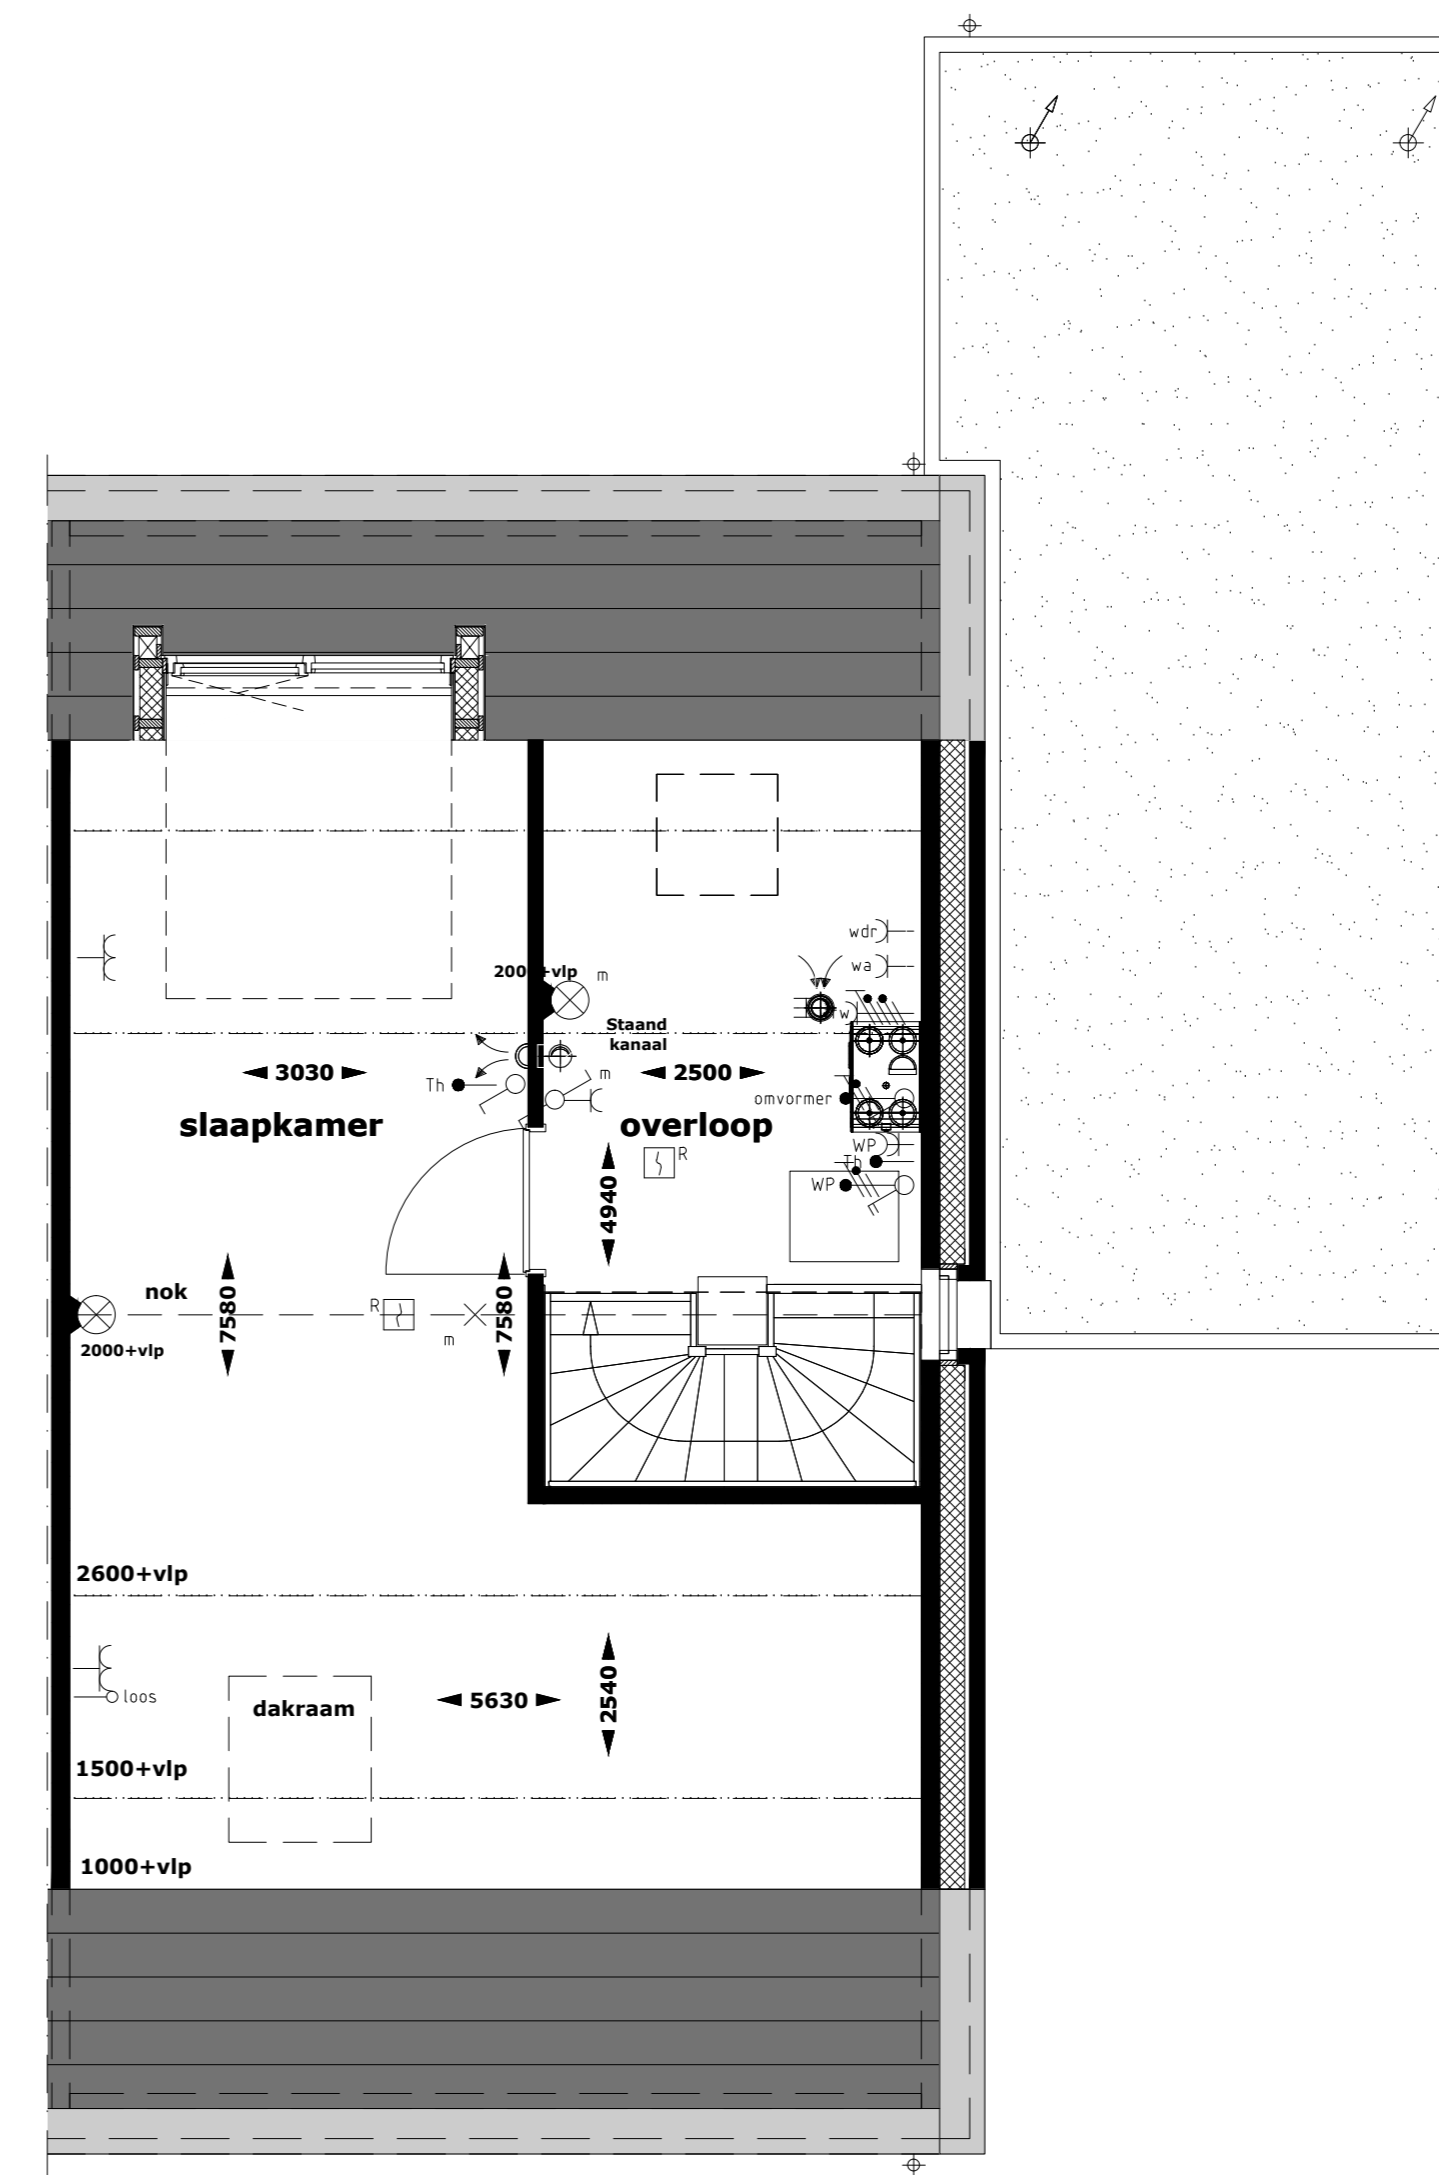

2e verdieping
optie: dakkapel achtergevel
optie: indeling 2e verdieping

RENVOOI INSTALLATIES

- Centraaldoos met lichtpunt
- Wandarmatuur
- Voorziening voor lichtpunt
- Armatuur berging, incl bewegingsmelder
- Wandlichtpunt
- Schakelaar, enkelpolig
- Schakelaar, serie-
- Schakelaar, kruis-
- Bewegingsmelder
- Verdeelnrichting
- Wandcontactdoos 1-voudig met randaarde
- Wandcontactdoos 2-voudig met randaarde
- Wandcontactdoos 1-voudig met randaarde t.b.v. koelkast
- Wandcontactdoos 1-voudig met randaarde op aparte groep t.b.v. (combi)magnetron
- Wandcontactdoos 1-voudig met randaarde t.b.v. afzuigkap
- Loze leiding t.b.v. boiler
- Wandcontactdoos 1-voudig met randaarde op aparte groep t.b.v. vaatwasser
- Schakelaar warmtepomp (3-fase)
- Aansluitpunt elektrische radiator
- Aansluitpunt vloerverwarmingverdelers
- Aansluitpunt wasdroger
- Aansluitpunt wasmachine
- Aansluitpunt mechanische ventilatie
- Aansluitpunt omvormer
- Aansluitpunt warmtepomp
- Thermostaat
- Aansluitpunt t.b.v. UTP
- Aansluitpunt t.b.v. COAX
- Bediening mechanische ventilatie
- Loze leiding
- Bedrukker
- Aardmat
- Centraal aardpunt
- Roommelder
- Elektrische radiator
- Afvoerventiel mechanische ventilatie (positie indicatief)
- Toevoerventiel mechanische ventilatie (positie indicatief)
- Afvoerventiel natuurlijke ventilatie (positie indicatief)
- CV-verdeler