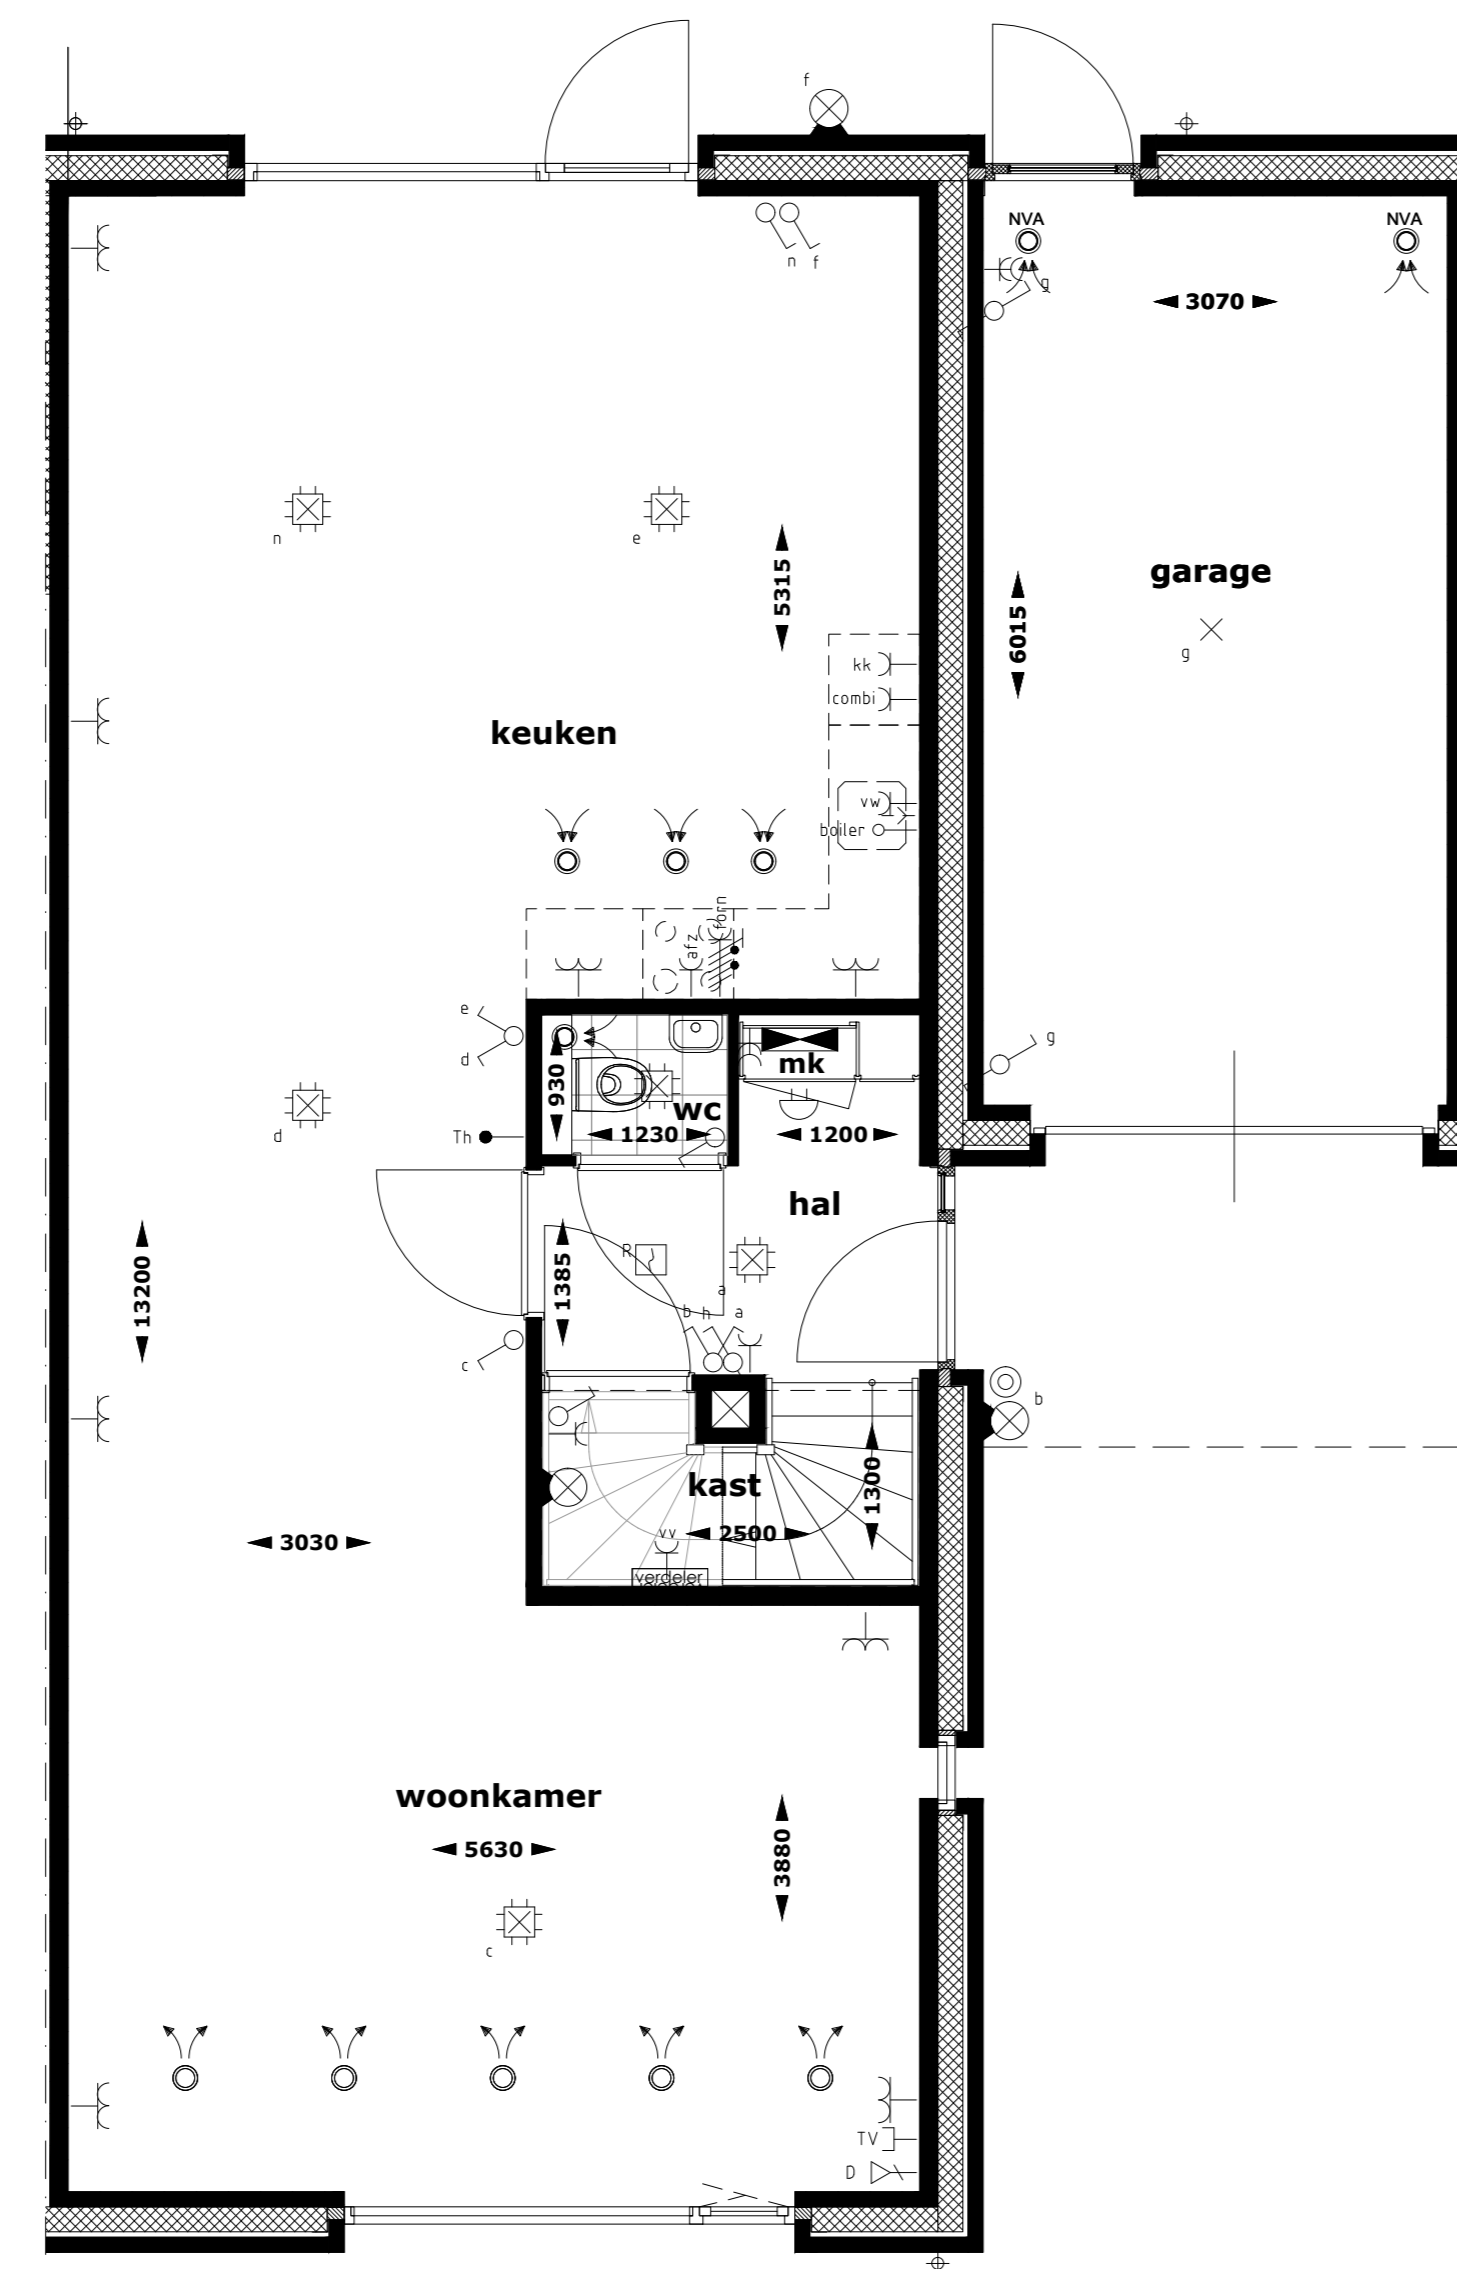

voorgevel woning
optie: dakraam voorgevel

achtergevel woning
optie: dakkapel achtergevel
optie: aanbouw 1200mm (in kleur woning)

achtergevel woning
optie: aanbouw 2900mm (in kleur garage)
optie: dubbele deur in kozijn achtergevel

begane grond
optie: aanbouw 1200mm
optie: dubbele deur
in kozijn achtergevel

begane grond
optie: aanbouw 2900mm

2e verdieping
optie: dakraam voorgevel
optie: extra groot dakraam achtergevel

2e verdieping
optie: indeling 2e verdieping

2e verdieping
optie: dakkapel achtergevel
optie: indeling 2e verdieping

achtergevel woning
optie: dakkapel achtergevel
optie: aanbouw 1200mm (in kleur woning)

achtergevel woning
optie: aanbouw 2900mm (in kleur garage)
optie: dubbele deur in kozijn achtergevel
optie: dakraam achtergevel