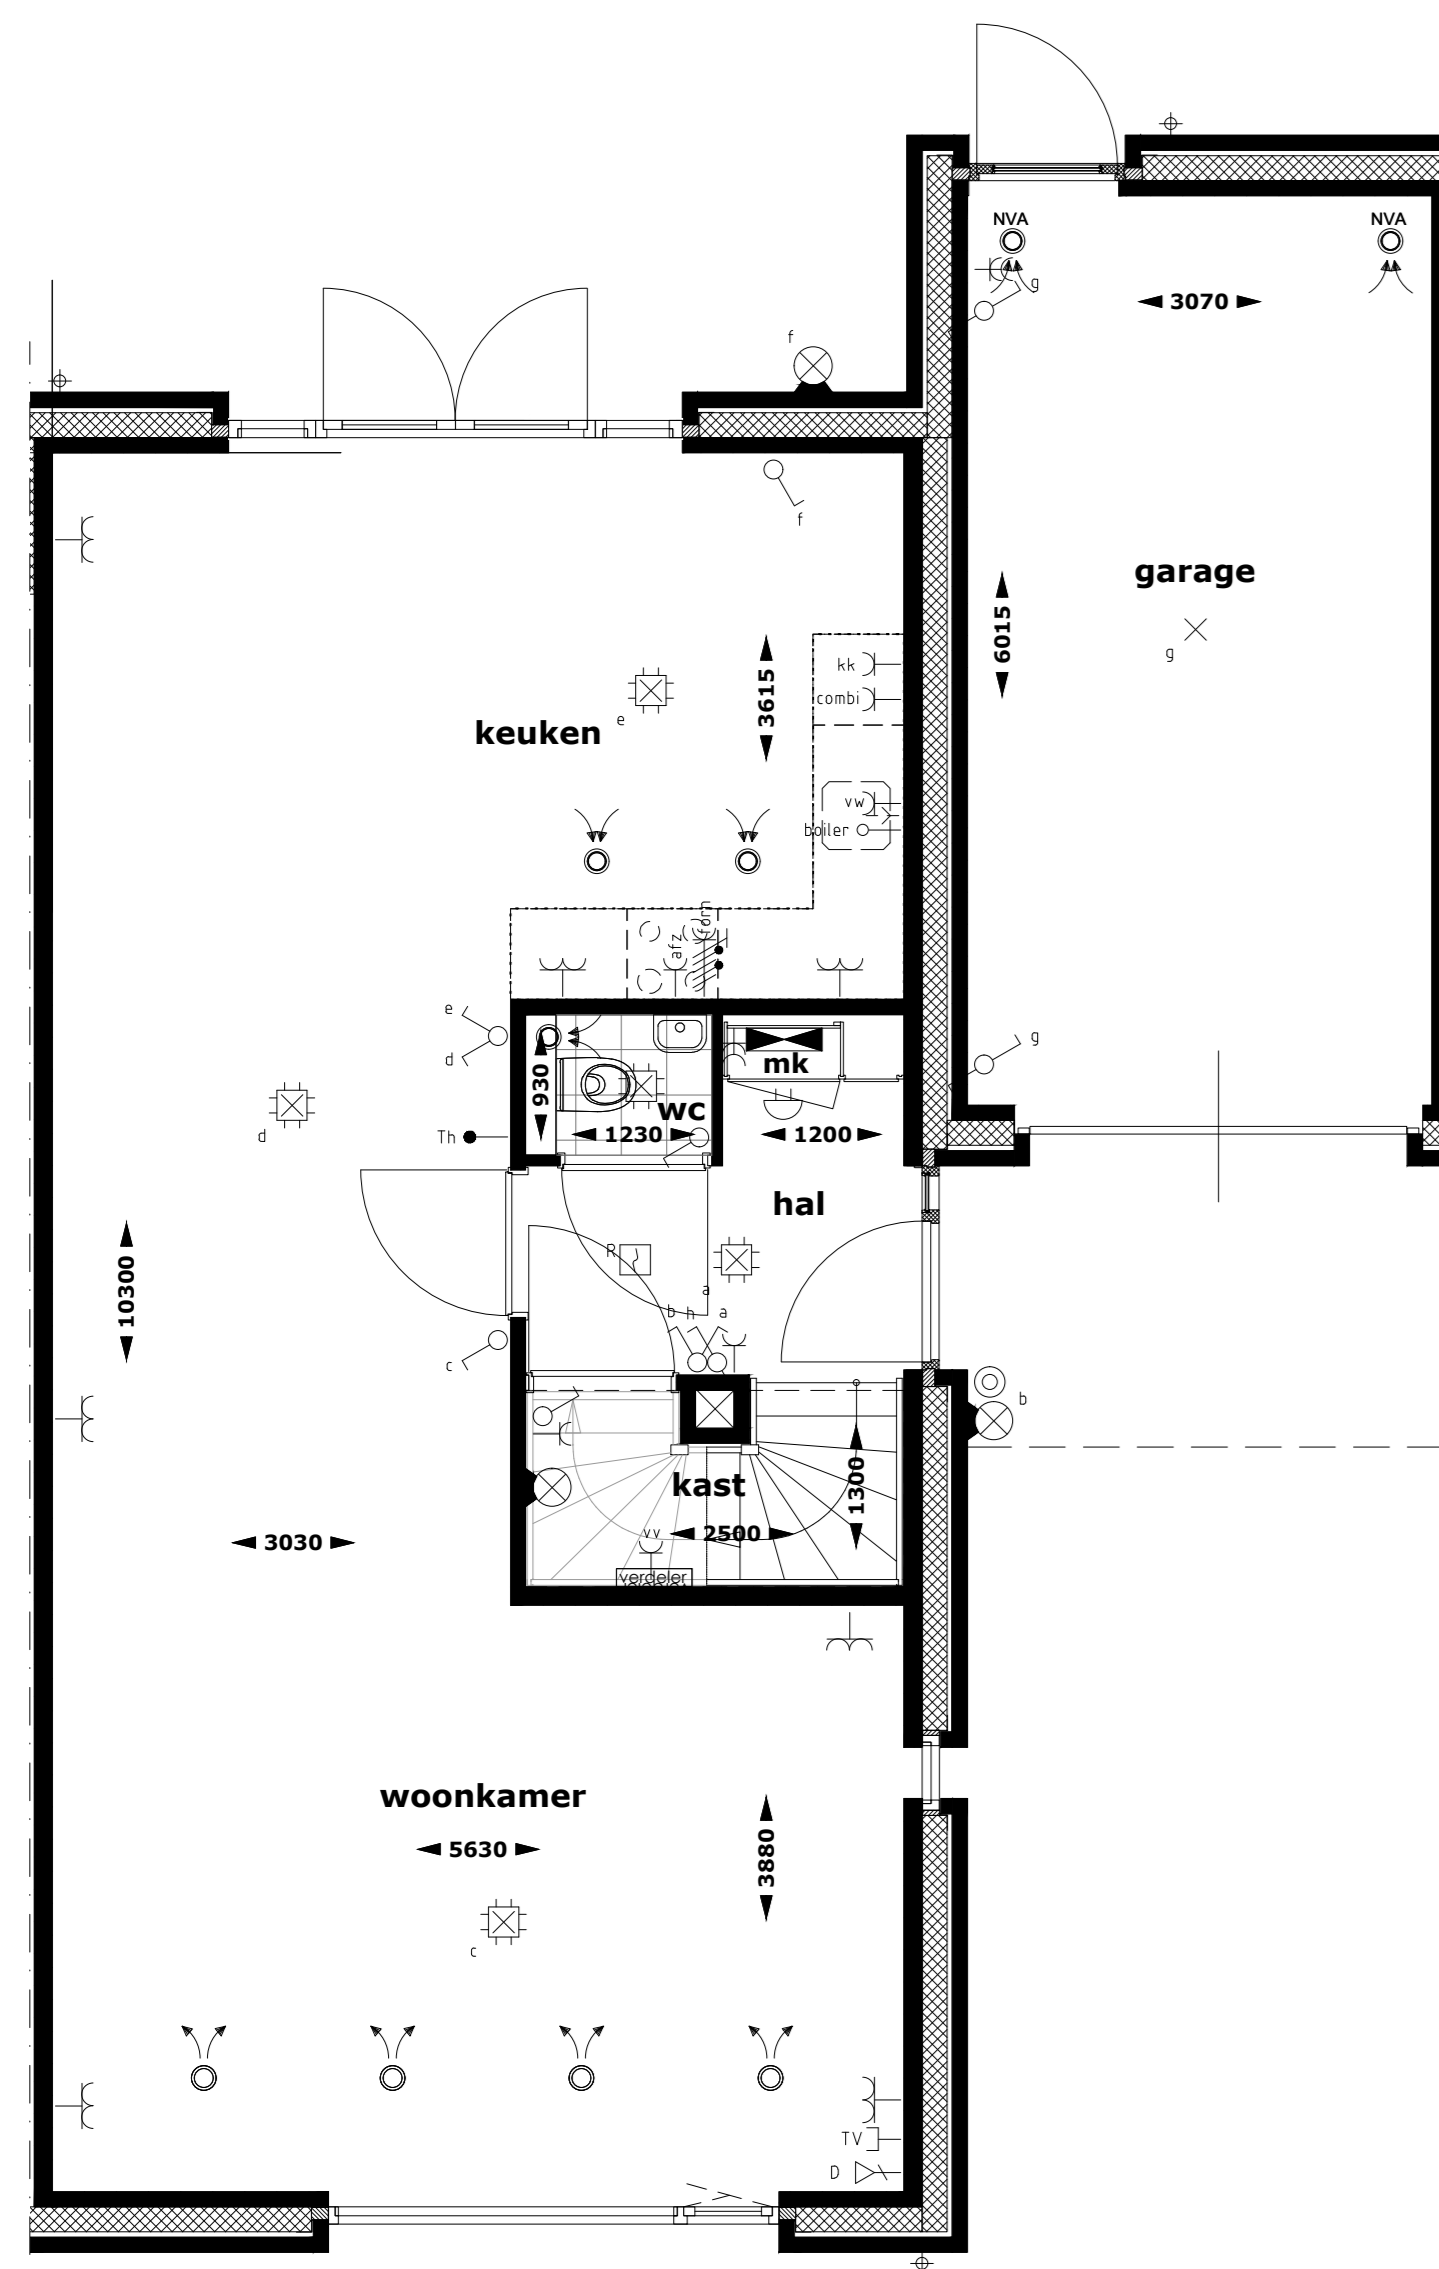

voorgevel woning
optie: dakraam voorgevel

achtergevel woning
optie: dakkapel achtergevel
optie: aanbouw 1200mm (in kleur woning)

achtergevel woning
optie: aanbouw 2900mm (in kleur garage)
optie: dubbele deur in kozijn achtergevel

2e verdieping
optie: dakkapel achtergevel

RENVOOI INSTALLATIES

- Centraaldoos met lichtpunt
- Wandarmatuur
- Voorziening voor lichtpunt
- Armatuur berging, incl bewegingsmelder
- Wandlichtpunt
- Schakelaar, enkelpolig
- Schakelaar, serie-
- Schakelaar, wissel-
- Schakelaar, kruis-
- Bewegingsmelder
- Verdeelinrichting
- Wandcontactdoos 1-voudig met randaarde
- Wandcontactdoos 2-voudig met randaarde
- Wandcontactdoos 1-voudig met randaarde t.b.v. koelkast
- Wandcontactdoos 1-voudig met randaarde op aparte groep t.b.v. (comb)magnetron
- Wandcontactdoos 1-voudig met randaarde t.b.v. afzuigkap
- Perilexansluiting op aparte groep t.b.v. kookplaat
- Loze leiding t.b.v. boiler
- Wandcontactdoos 1-voudig met randaarde op aparte groep t.b.v. vaatwasser
- Schakelaar warmtepomp (3-fase)
- Aansluitpunt elektrische radiator
- Aansluitpunt vloerverwarmingverdelers
- Aansluitpunt wasdroger
- Aansluitpunt wasmachine
- Aansluitpunt mechanische ventilatie
- Aansluitpunt omvormer
- Aansluitpunt warmtepomp
- Thermostaat
- Aansluitpunt t.b.v. UTP
- Aansluitpunt t.b.v. COAX
- Bediening mechanische ventilatie
- Loze leiding
- Beltdrukker
- Aardmat
- Centraal aardpunt
- Rookmelder
- Elektrische radiator
- Afvoerventiel mechanische ventilatie (positie indicatief)
- Toevoerventiel mechanische ventilatie (positie indicatief)
- Afvoerventiel natuurlijke ventilatie (positie indicatief)
- CV-verdelers

begane grond
optie: aanbouw 1200mm
optie: dubbele deur
in kozijn achtergevel

begane grond
optie: aanbouw 2900mm

2e verdieping
optie: dakraam voorgevel
optie: extra groot dakraam achtergevel

2e verdieping
optie: indeling 2e verdieping