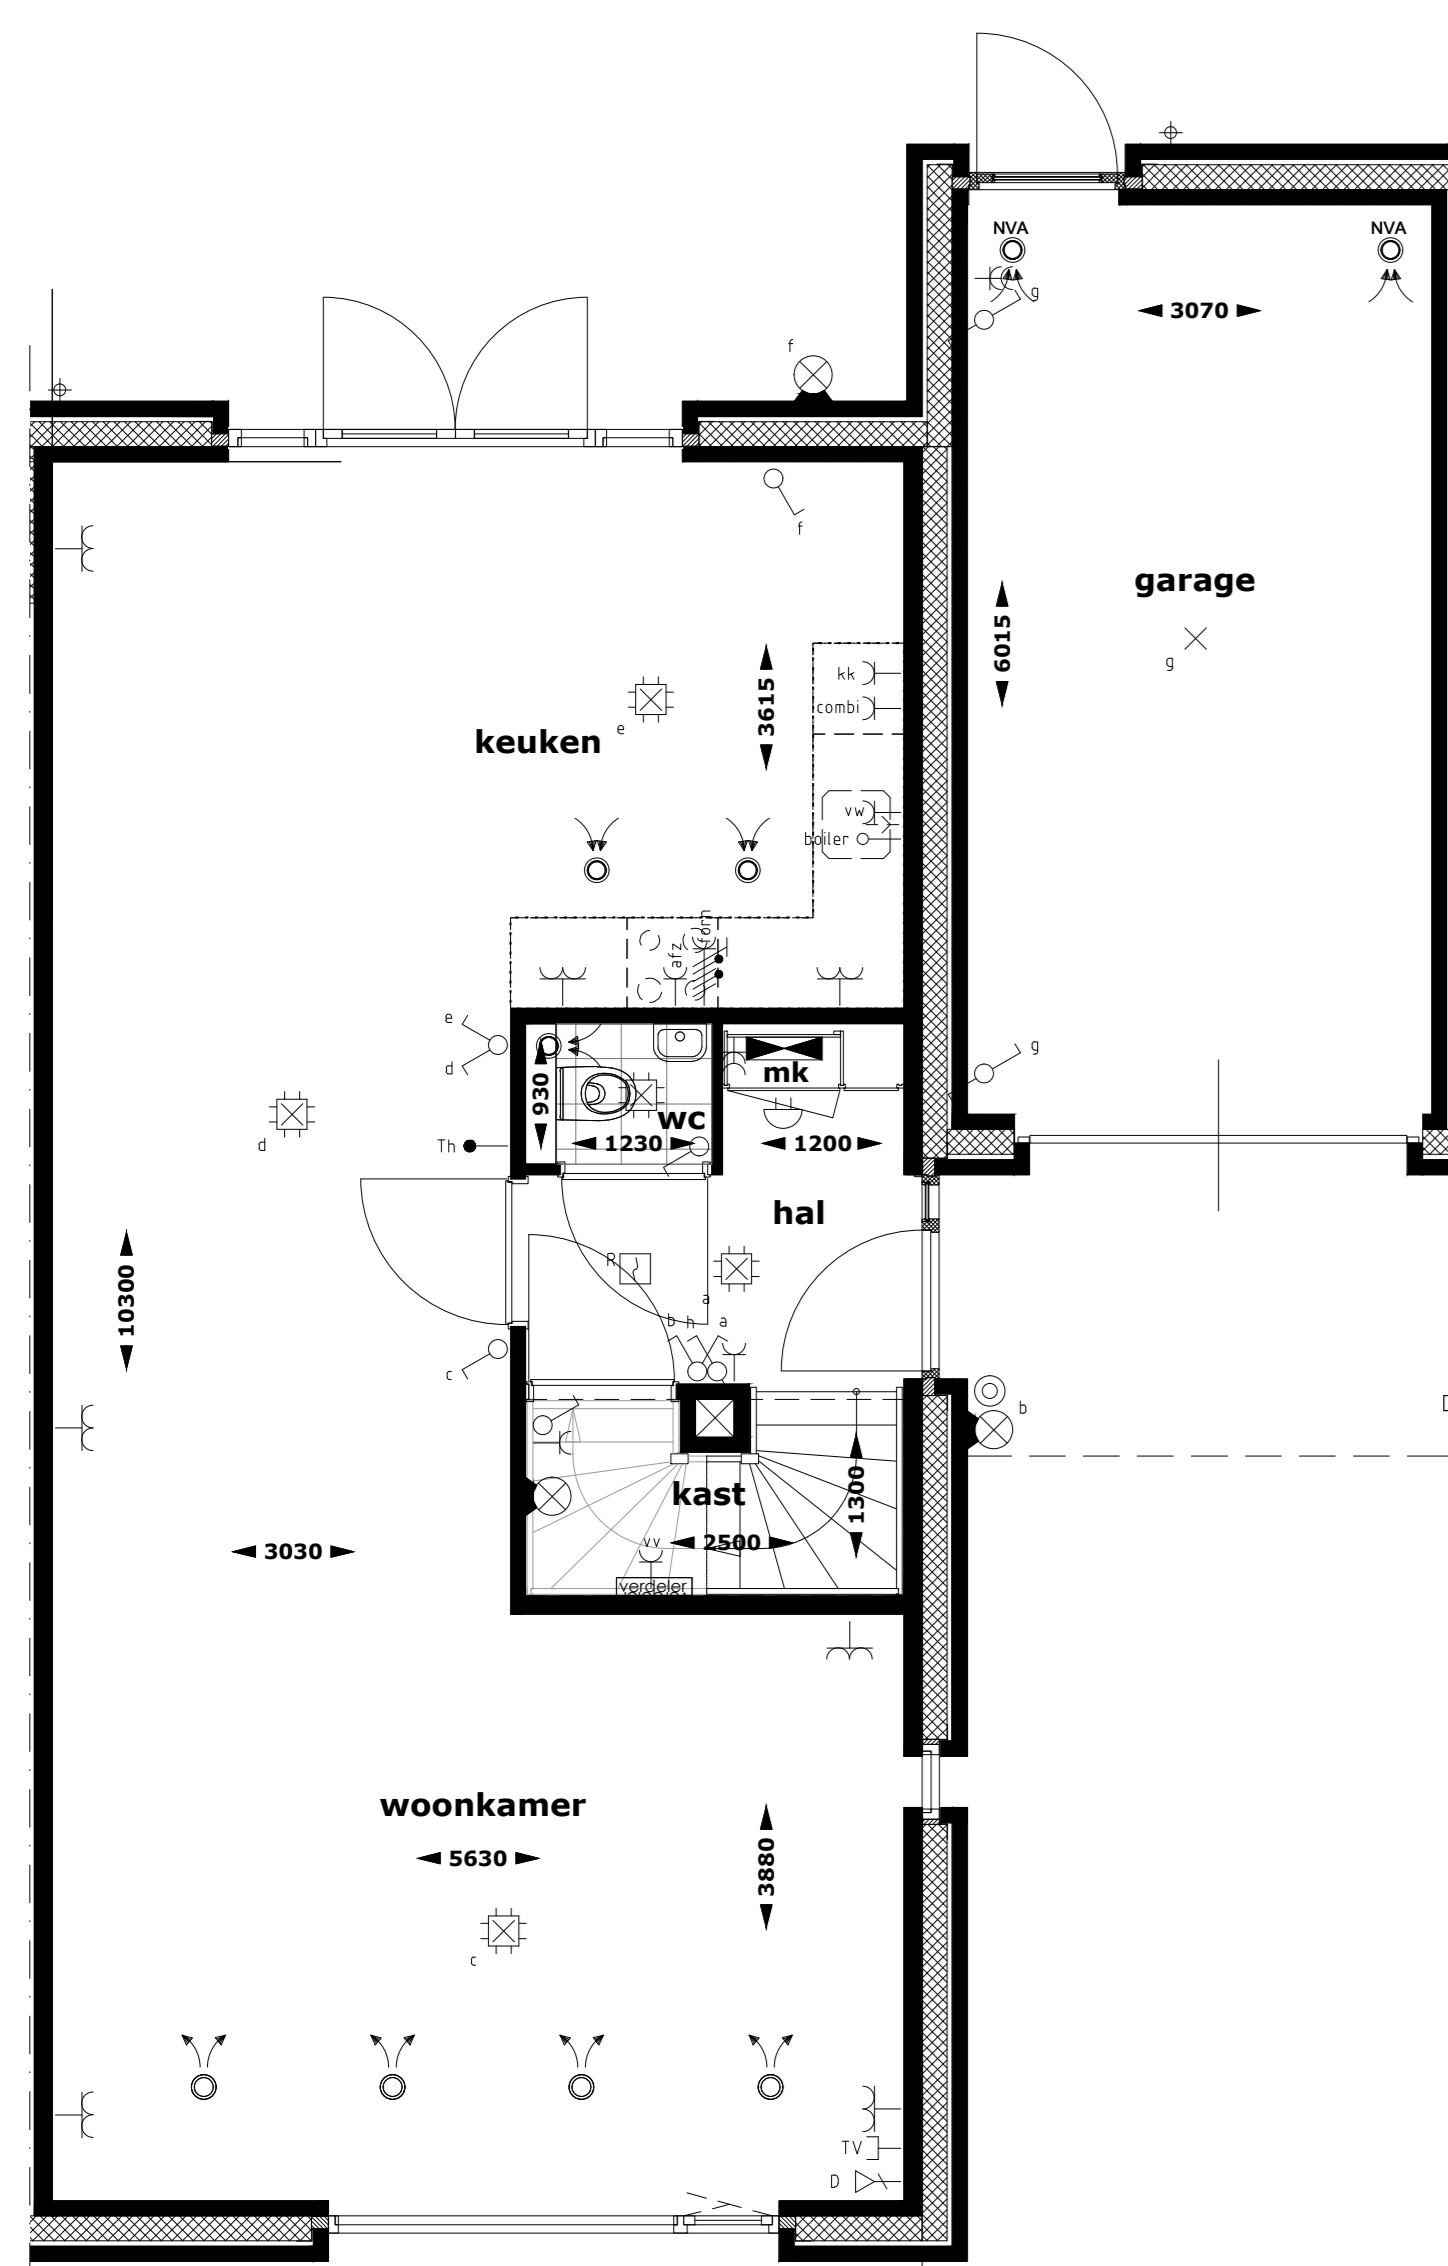

begane grond
optie: aanbouw 1200mm
optie: dubbele deur
in kozijn achtergevel

begane grond
optie: aanbouw 2900mm

2e verdieping
optie: dakraam voorgevel
optie: extra groot dakraam achtergevel

2e verdieping
optie: indeling 2e verdieping

2e verdieping
optie: dakkapel achtergevel
optie: indeling 2e verdieping

achtergevel woning
optie: dakkapel achtergevel
optie: aanbouw 1200mm (in kleur woning)

achtergevel woning
optie: aanbouw 2900mm (in kleur garage)
optie: dubbele deur in kozijn achtergevel
optie: dakraam achtergevel

begane grond
optie: aanbouw 1200mm
optie: dubbele deur
in kozijn achtergevel

begane grond
optie: aanbouw 2900mm

2e verdieping
optie: dakraam achtergevel
optie: vergroten dakraam voorgevel

2e verdieping
optie: dakraam achtergevel
optie: indeling 2e verdieping