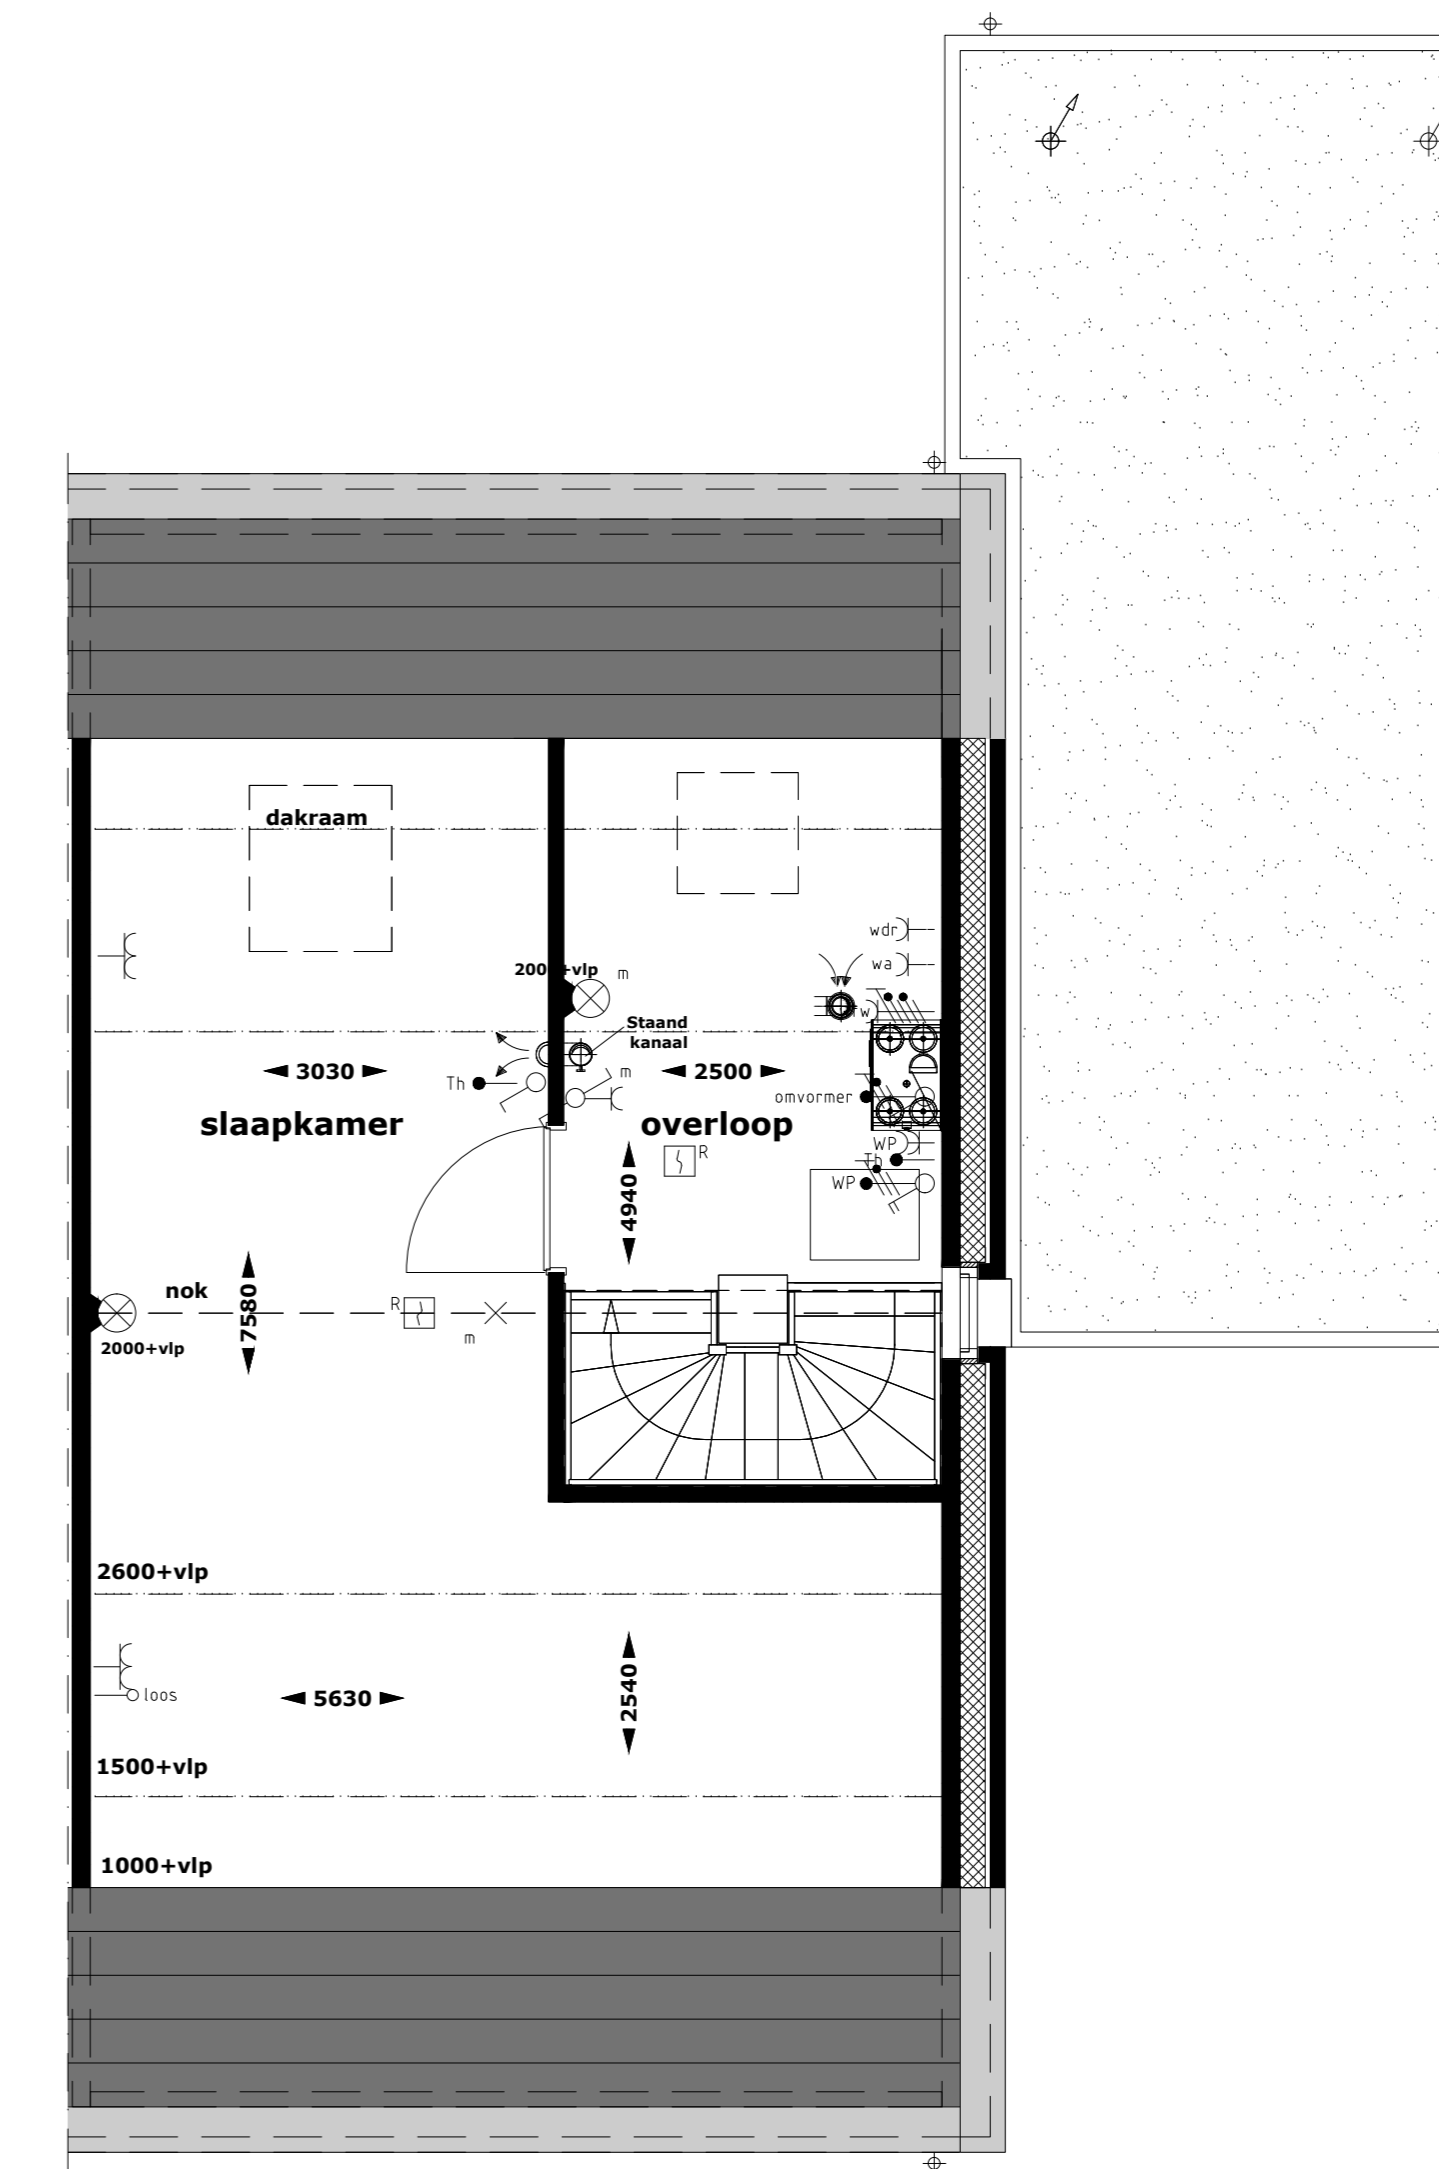

voorgevel woning
optie: dakraam voorgevel

achtergevel woning
optie: dakkapel achtergevel
optie: aanbouw 1200mm (in kleur woning)

achtergevel woning
optie: aanbouw 2900mm (in kleur garage)
optie: dubbele deur in kozijn achtergevel

begane grond
optie: aanbouw 1200mm
optie: dubbele deur
in kozijn achtergevel

begane grond
optie: aanbouw 2900mm

2e verdieping
optie: dakraam voorgevel
optie: extra groot dakraam achtergevel

2e verdieping
optie: indeling 2e verdieping

2e verdieping
optie: dakkapel achtergevel
optie: indeling 2e verdieping

achtergevel woning
optie: dakkapel achtergevel
optie: aanbouw 1200mm (in kleur woning)

achtergevel woning
optie: aanbouw 2900mm (in kleur garage)
optie: dubbele deur in kozijn achtergevel
optie: dakraam achtergevel