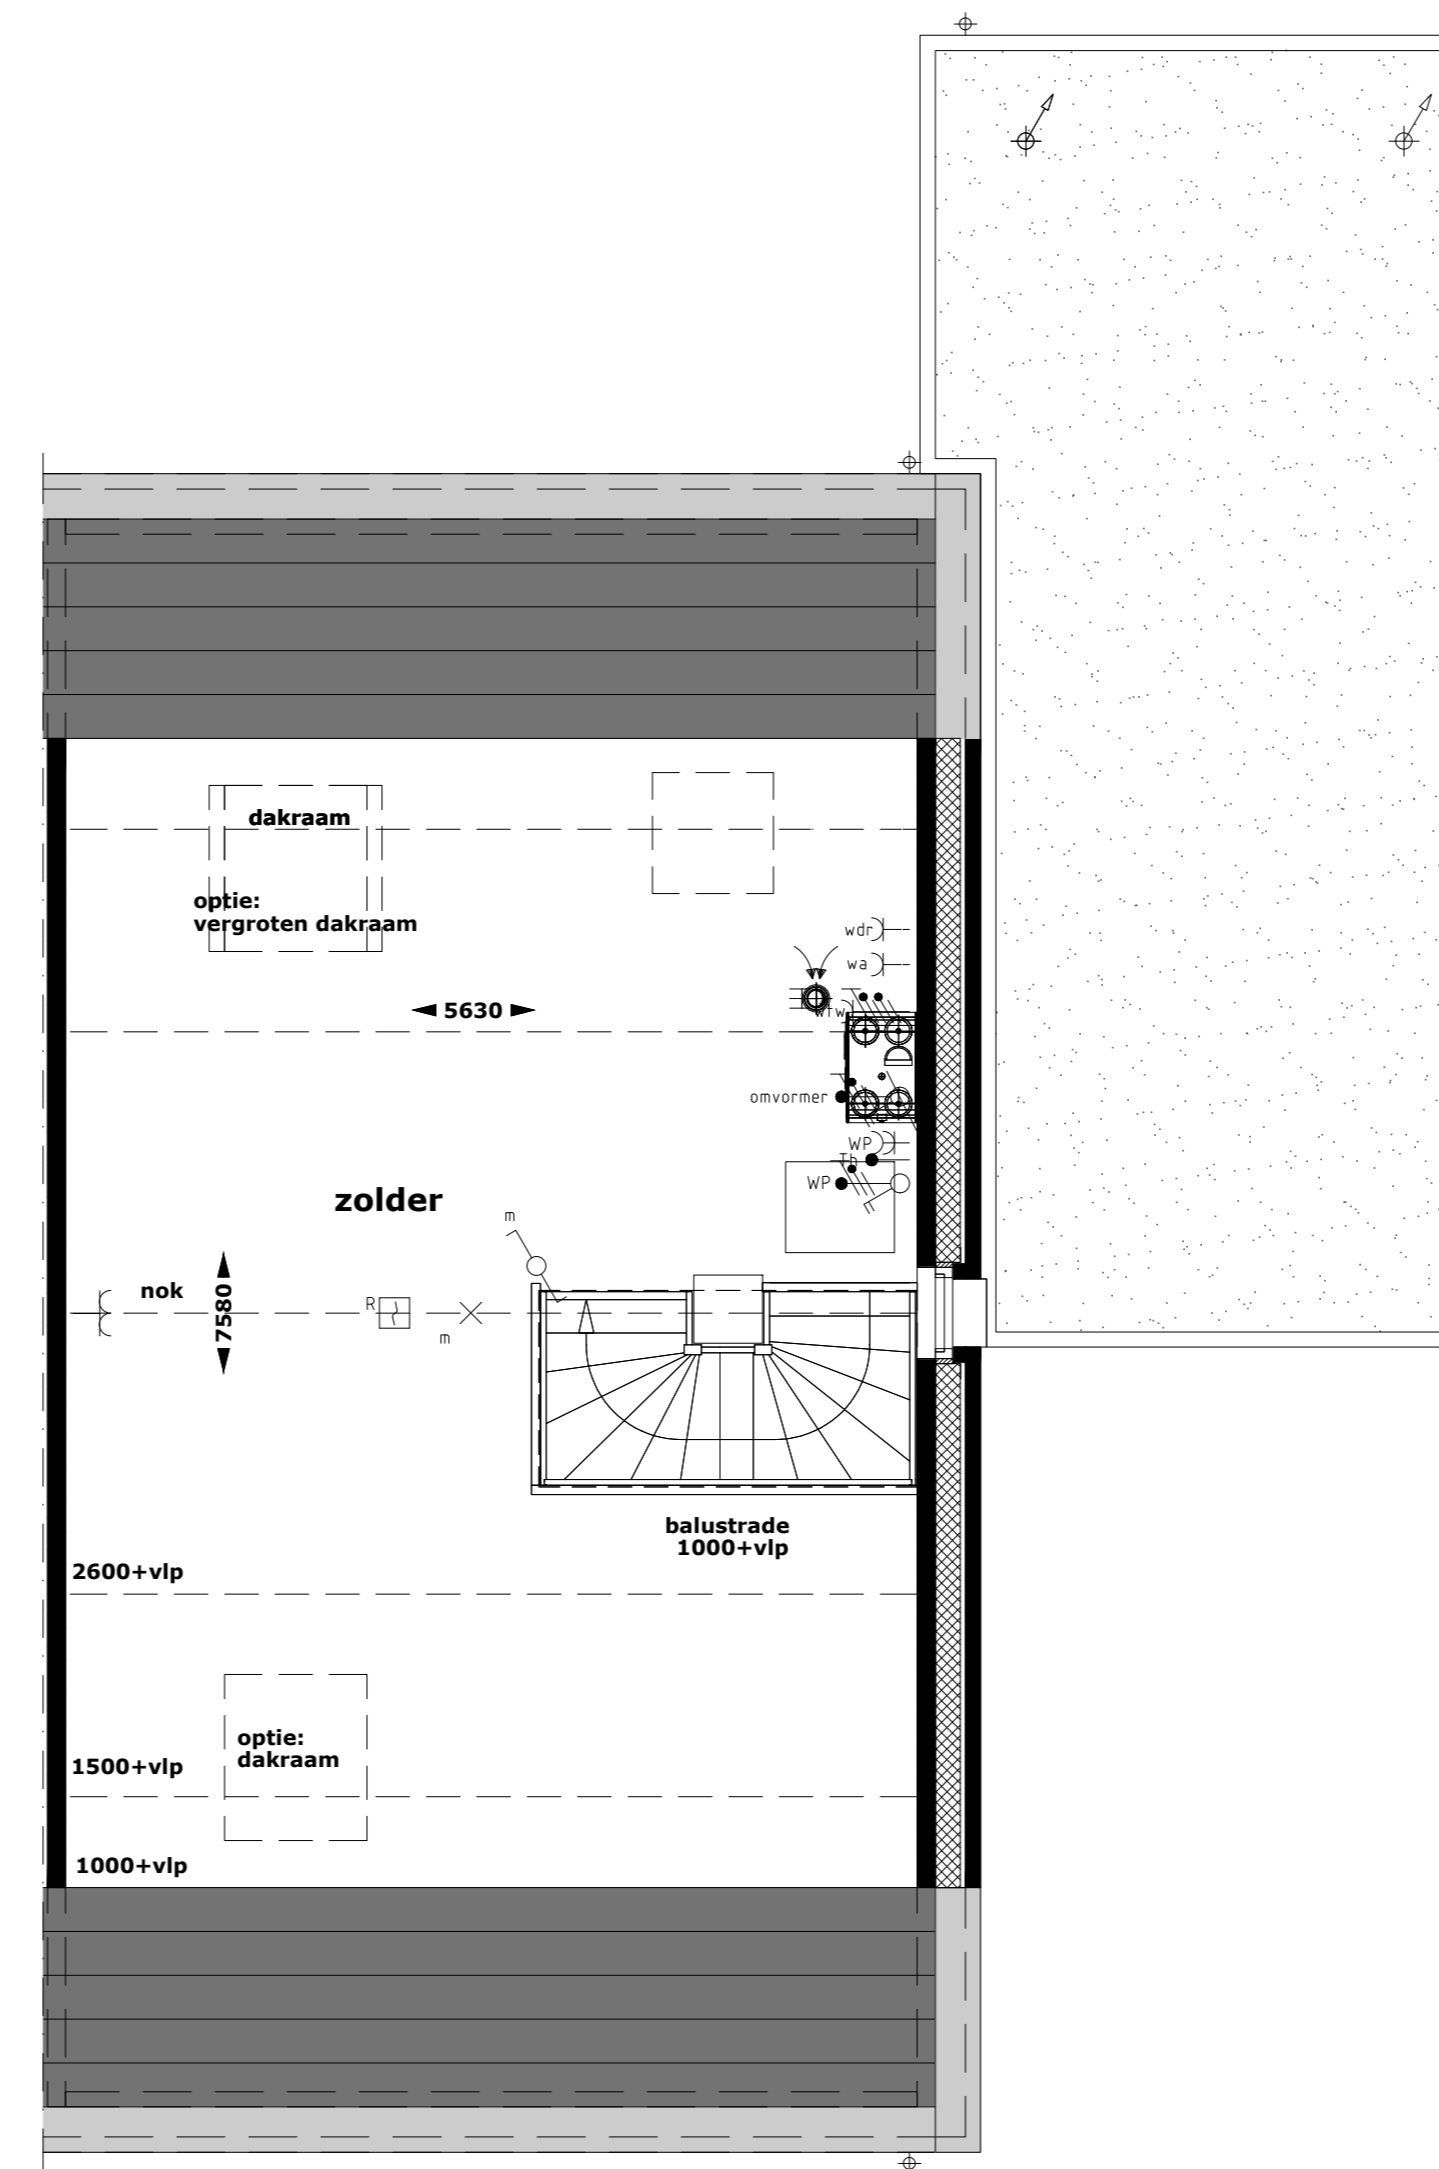

begane grond
optie: aanbouw 1200mm
optie: dubbele deur
in kozijn achtergevel

begane grond
optie: aanbouw 2900mm

2e verdieping
optie: dakraam voorgevel
optie: extra groot dakraam achtergevel

2e verdieping
optie: indeling 2e verdieping

2e verdieping
optie: dakkapel achtergevel
optie: indeling 2e verdieping

achtergevel woning
optie: dakkapel achtergevel
optie: aanbouw 1200mm (in kleur woning)

achtergevel woning
optie: aanbouw 2900mm (in kleur garage)
optie: dubbele deur in kozijn achtergevel
optie: dakraam achtergevel

begane grond
optie: aanbouw 1200mm
optie: dubbele deur
in kozijn achtergevel

begane grond
optie: aanbouw 2900mm

2e verdieping
optie: dakraam achtergevel
optie: vergroten dakraam voorgevel

2e verdieping
optie: dakraam achtergevel
optie: indeling 2e verdieping