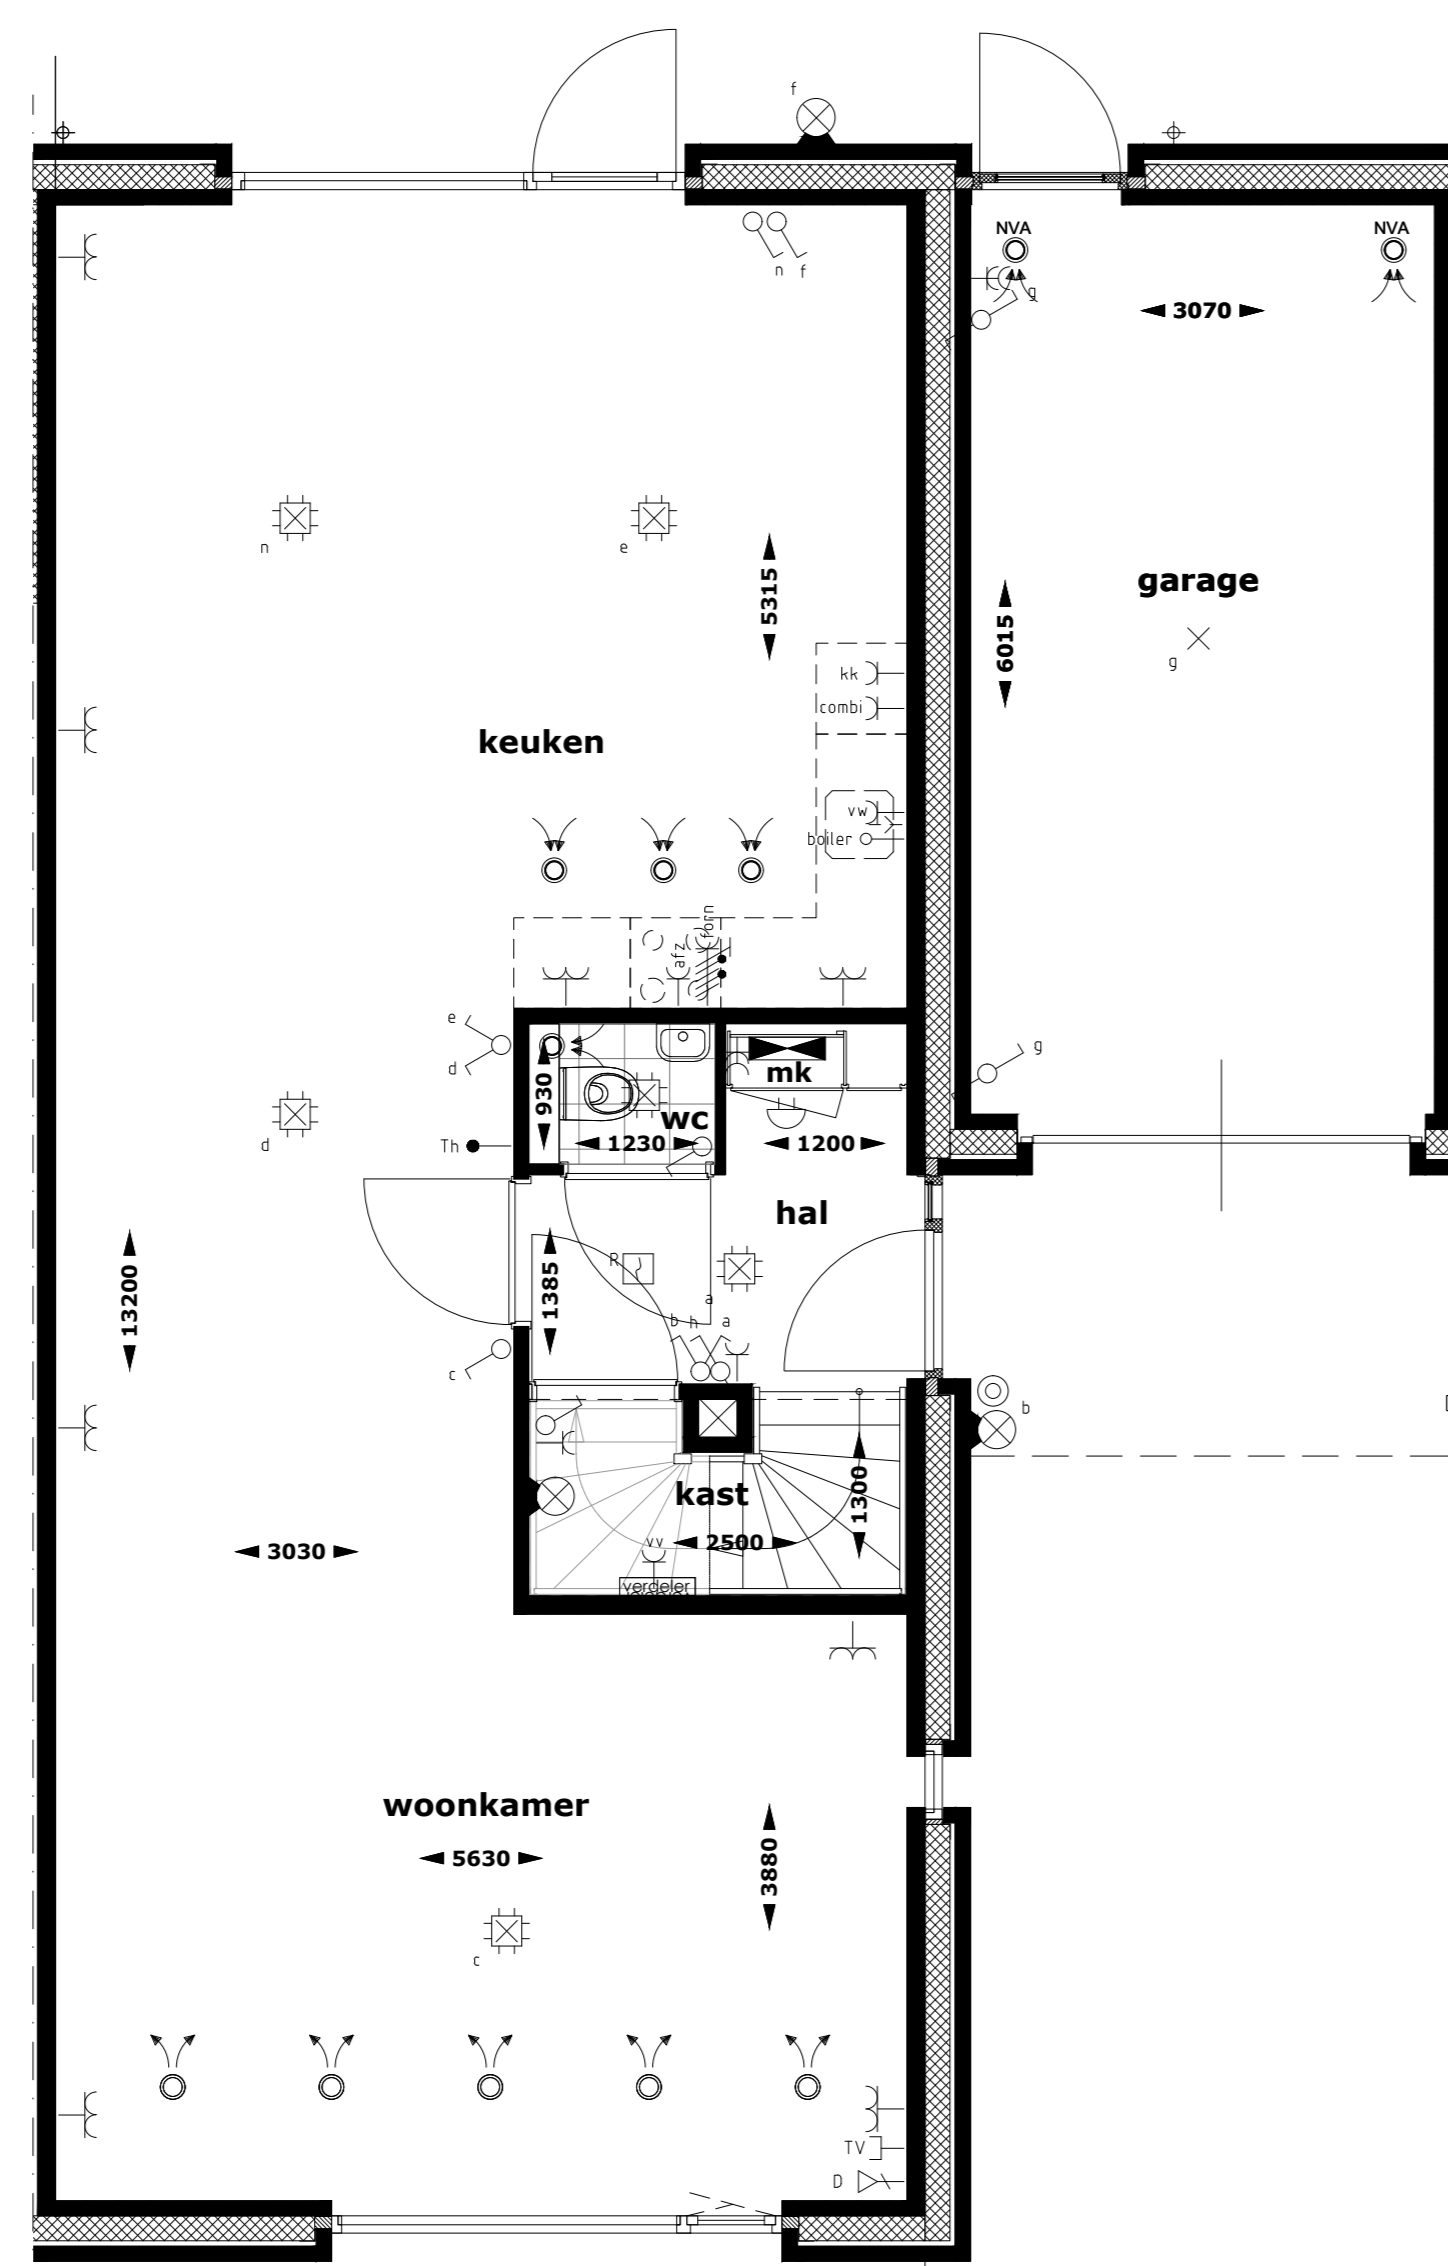

begane grond
optie: aanbouw 1200mm
optie: dubbele deur
in kozijn achtergevel

begane grond
optie: aanbouw 2900mm

2e verdieping
optie: dakraam voorgevel
optie: extra groot dakraam achtergevel

2e verdieping
optie: indeling 2e verdieping

2e verdieping
optie: dakkapel achtergevel
optie: indeling 2e verdieping

achtergevel woning
optie: dakkapel achtergevel
optie: aanbouw 1200mm (in kleur woning)

achtergevel woning
optie: aanbouw 2900mm (in kleur garage)
optie: dubbele deur in kozijn achtergevel
optie: dakraam achtergevel

begane grond
optie: aanbouw 1200mm
optie: dubbele deur
in kozijn achtergevel

begane grond
optie: aanbouw 2900mm

2e verdieping
optie: dakraam achtergevel
optie: vergroten dakraam voorgevel

2e verdieping
optie: dakraam achtergevel
optie: indeling 2e verdieping