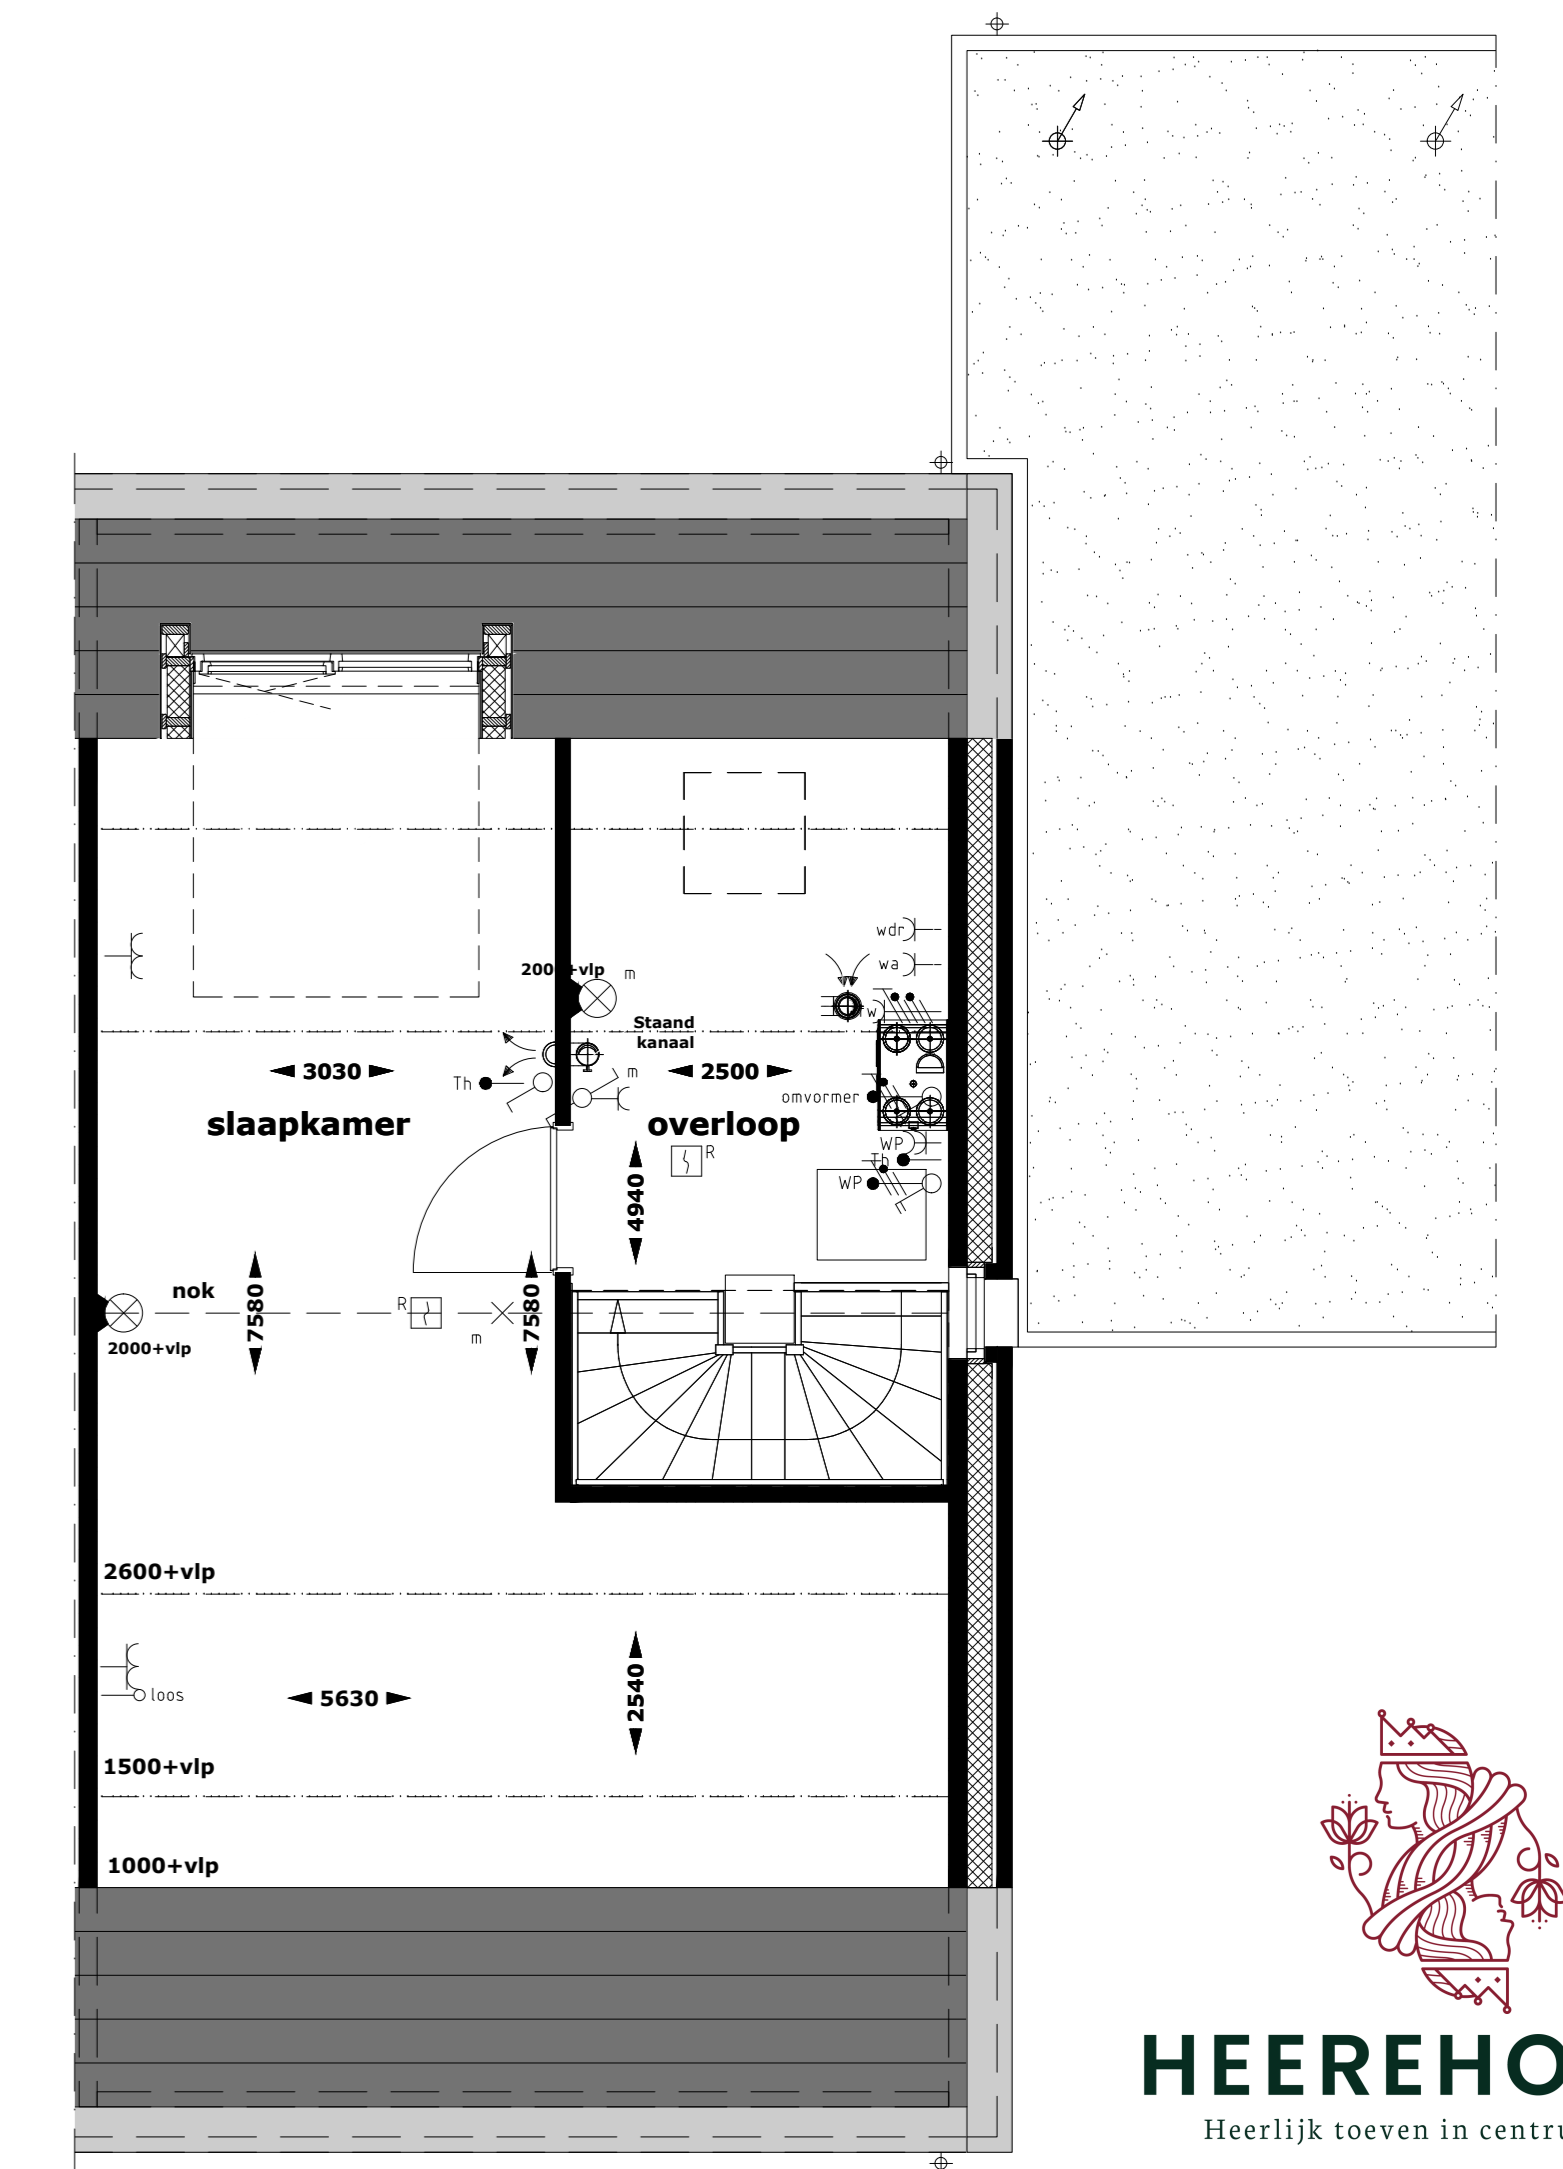

begane grond
optie: aanbouw 1200mm
optie: dubbele deur
in kozijn achtergevel

begane grond
optie: aanbouw 2900mm

2e verdieping
optie: dakraam voorgevel
optie: extra groot dakraam achtergevel

2e verdieping
optie: indeling 2e verdieping

2e verdieping
optie: dakkapel achtergevel
optie: indeling 2e verdieping

achtergevel woning
optie: dakkapel achtergevel
optie: aanbouw 1200mm (in kleur woning)

achtergevel woning
optie: aanbouw 2900mm (in kleur garage)
optie: dubbele deur in kozijn achtergevel
optie: dakraam achtergevel

begane grond
optie: aanbouw 1200mm
optie: dubbele deur
in kozijn achtergevel

begane grond
optie: aanbouw 2900mm

2e verdieping
optie: dakraam achtergevel
optie: vergroten dakraam voorgevel

2e verdieping
optie: dakraam achtergevel
optie: indeling 2e verdieping