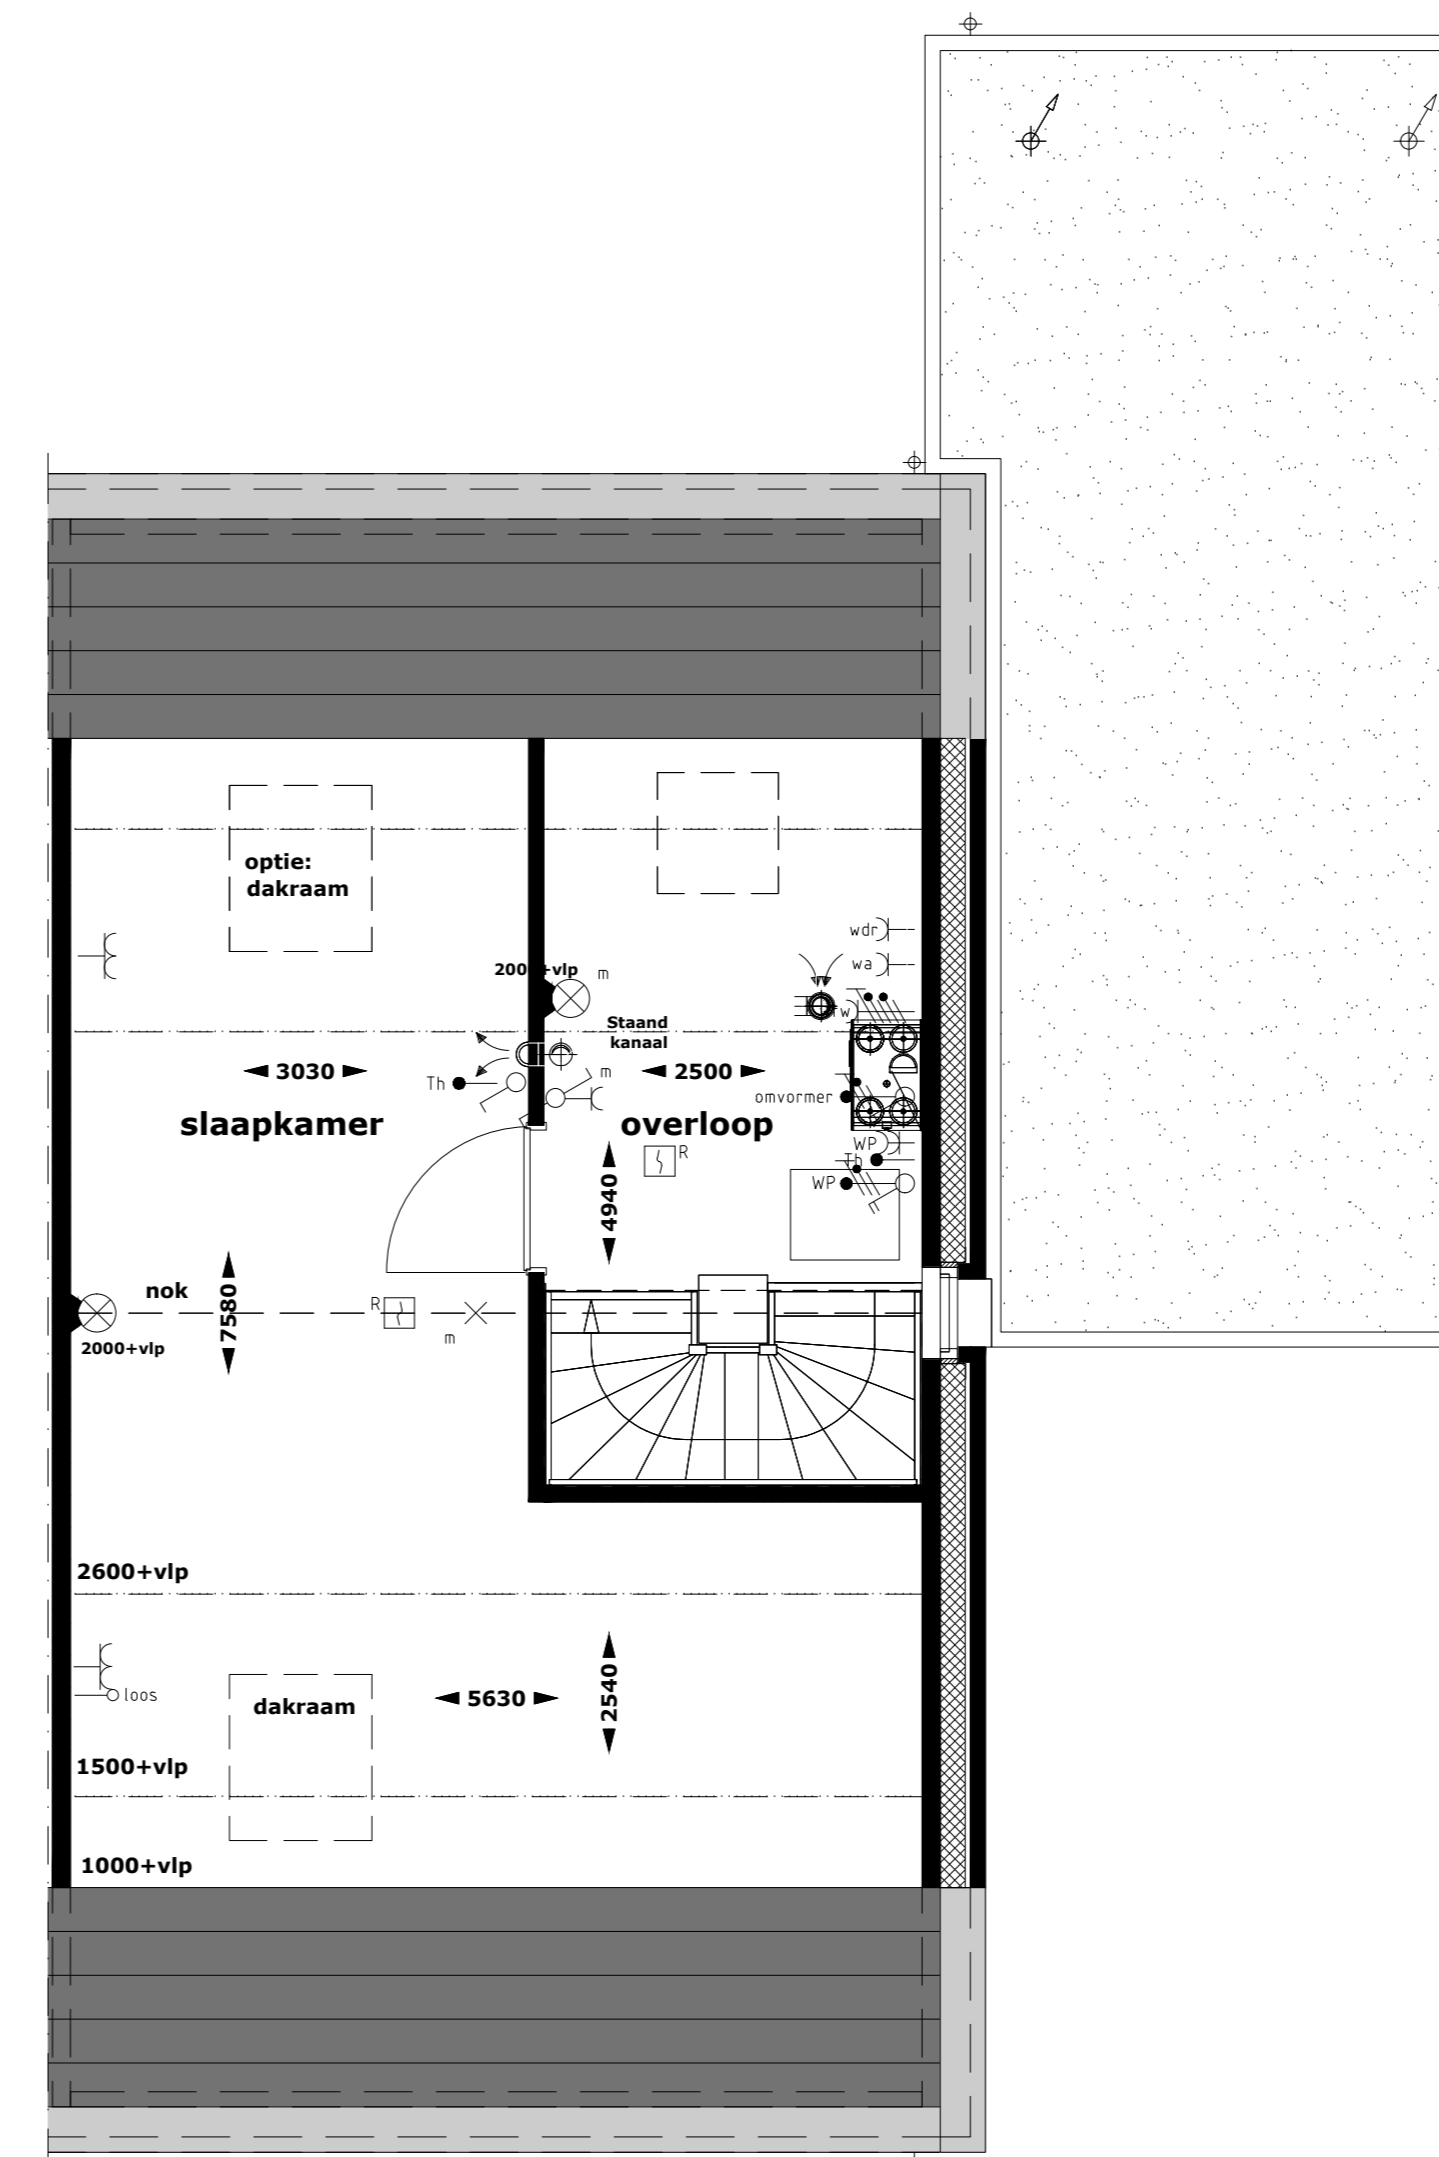

begane grond
optie: aanbouw 1200mm
optie: dubbele deur
in kozijn achtergevel

begane grond
optie: aanbouw 2900mm

2e verdieping
optie: dakraam voorgevel
optie: extra groot dakraam achtergevel

2e verdieping
optie: indeling 2e verdieping

2e verdieping
optie: dakkapel achtergevel
optie: indeling 2e verdieping

achtergevel woning
optie: dakkapel achtergevel
optie: aanbouw 1200mm (in kleur woning)

achtergevel woning
optie: aanbouw 2900mm (in kleur garage)
optie: dubbele deur in kozijn achtergevel
optie: dakraam achtergevel

begane grond
optie: aanbouw 1200mm
optie: dubbele deur
in kozijn achtergevel

begane grond
optie: aanbouw 2900mm

2e verdieping
optie: dakraam achtergevel
optie: vergroten dakraam voorgevel

2e verdieping
optie: dakraam achtergevel
optie: indeling 2e verdieping