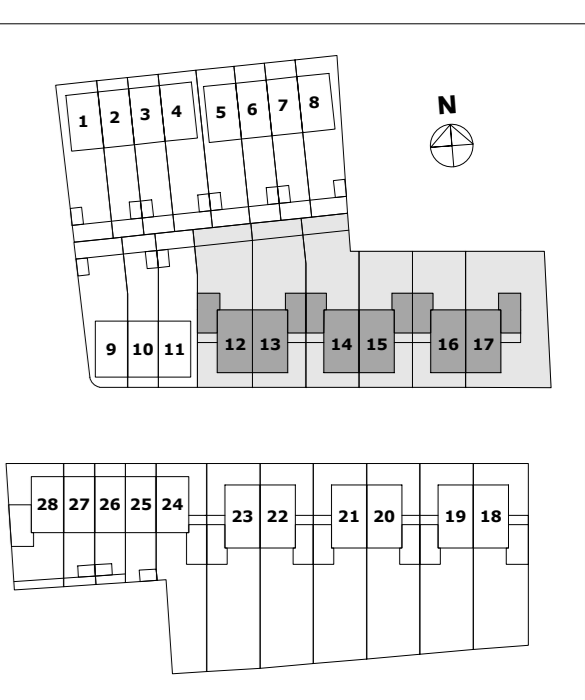

begane grond
optie: aanbouw 1200mm
optie: dubbele deur
in kozijn achtergevel

begane grond
optie: aanbouw 2900mm

2e verdieping
optie: dakraam voorgevel
optie: extra groot dakraam achtergevel

2e verdieping
optie: indeling 2e verdieping

2e verdieping
optie: dakkapel achtergevel
optie: indeling 2e verdieping

achtergevel woning
optie: dakkapel achtergevel
optie: aanbouw 1200mm (in kleur woning)

achtergevel woning
optie: aanbouw 2900mm (in kleur garage)
optie: dubbele deur in kozijn achtergevel
optie: dakraam achtergevel