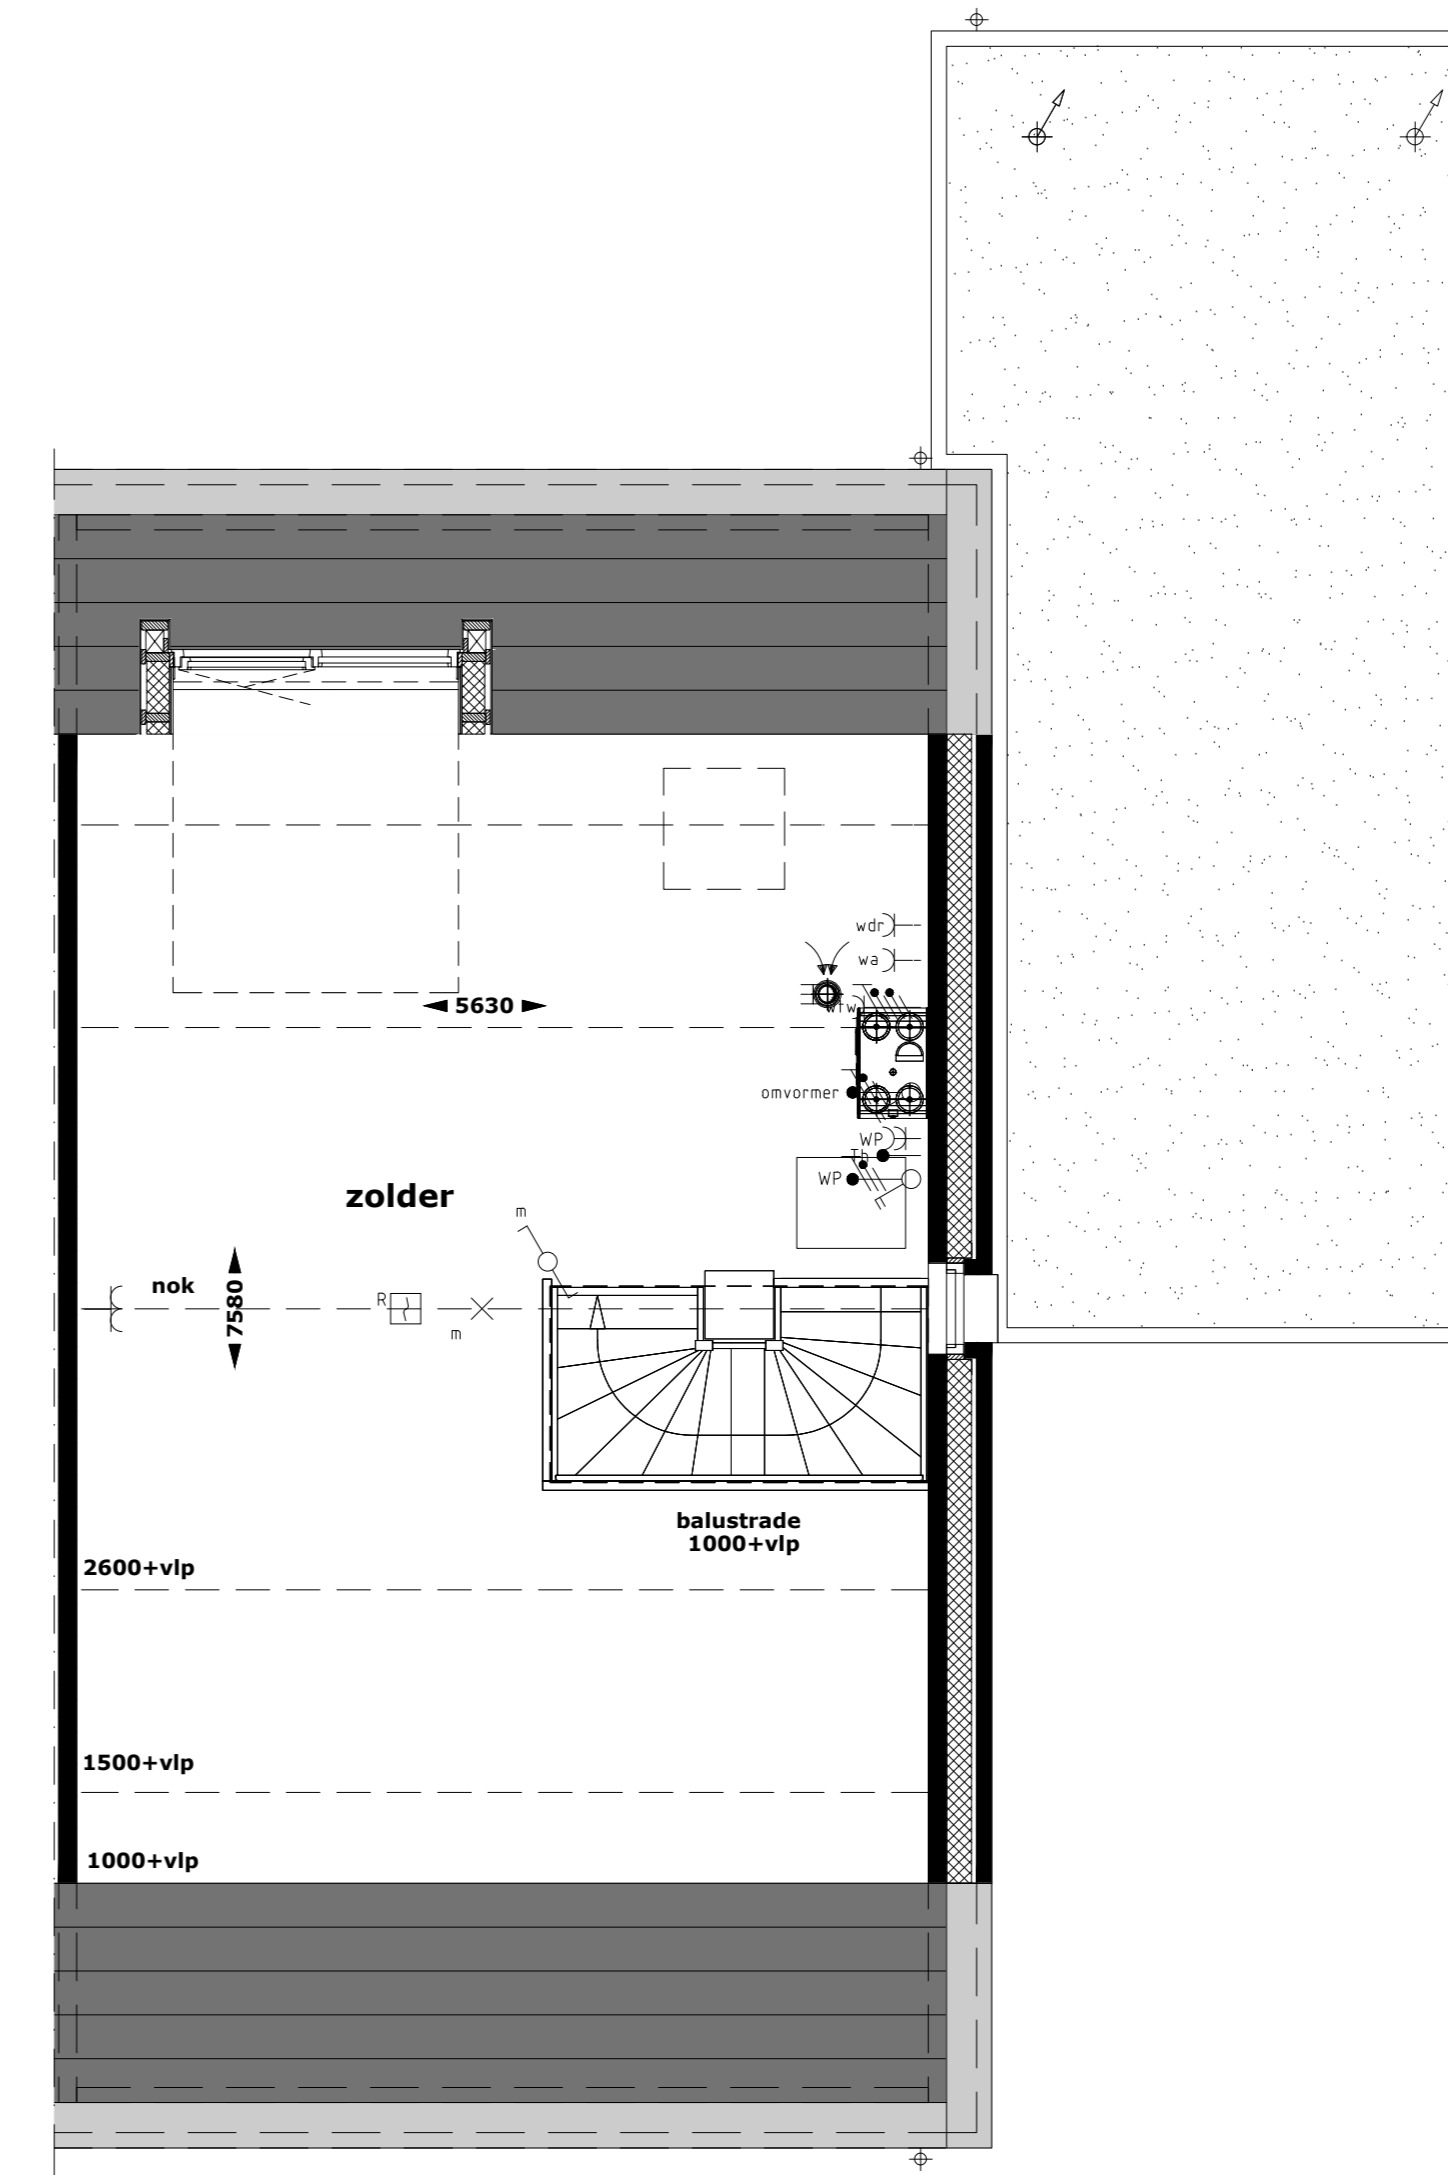

voorgevel woning
optie: dakraam voorgevel

achtergevel woning
optie: dakkapel achtergevel
optie: aanbouw 1200mm (in kleur woning)

achtergevel woning
optie: aanbouw 2900mm (in kleur garage)
optie: dubbele deur in kozijn achtergevel

begane grond
optie: aanbouw 1200mm
optie: dubbele deur
in kozijn achtergevel

begane grond
optie: aanbouw 2900mm

2e verdieping
optie: dakraam voorgevel
optie: extra groot dakraam achtergevel

2e verdieping
optie: indeling 2e verdieping

2e verdieping
optie: dakkapel achtergevel
optie: indeling 2e verdieping

achtergevel woning
optie: dakkapel achtergevel
optie: aanbouw 1200mm (in kleur woning)

achtergevel woning
optie: aanbouw 2900mm (in kleur garage)
optie: dubbele deur in kozijn achtergevel
optie: dakraam achtergevel