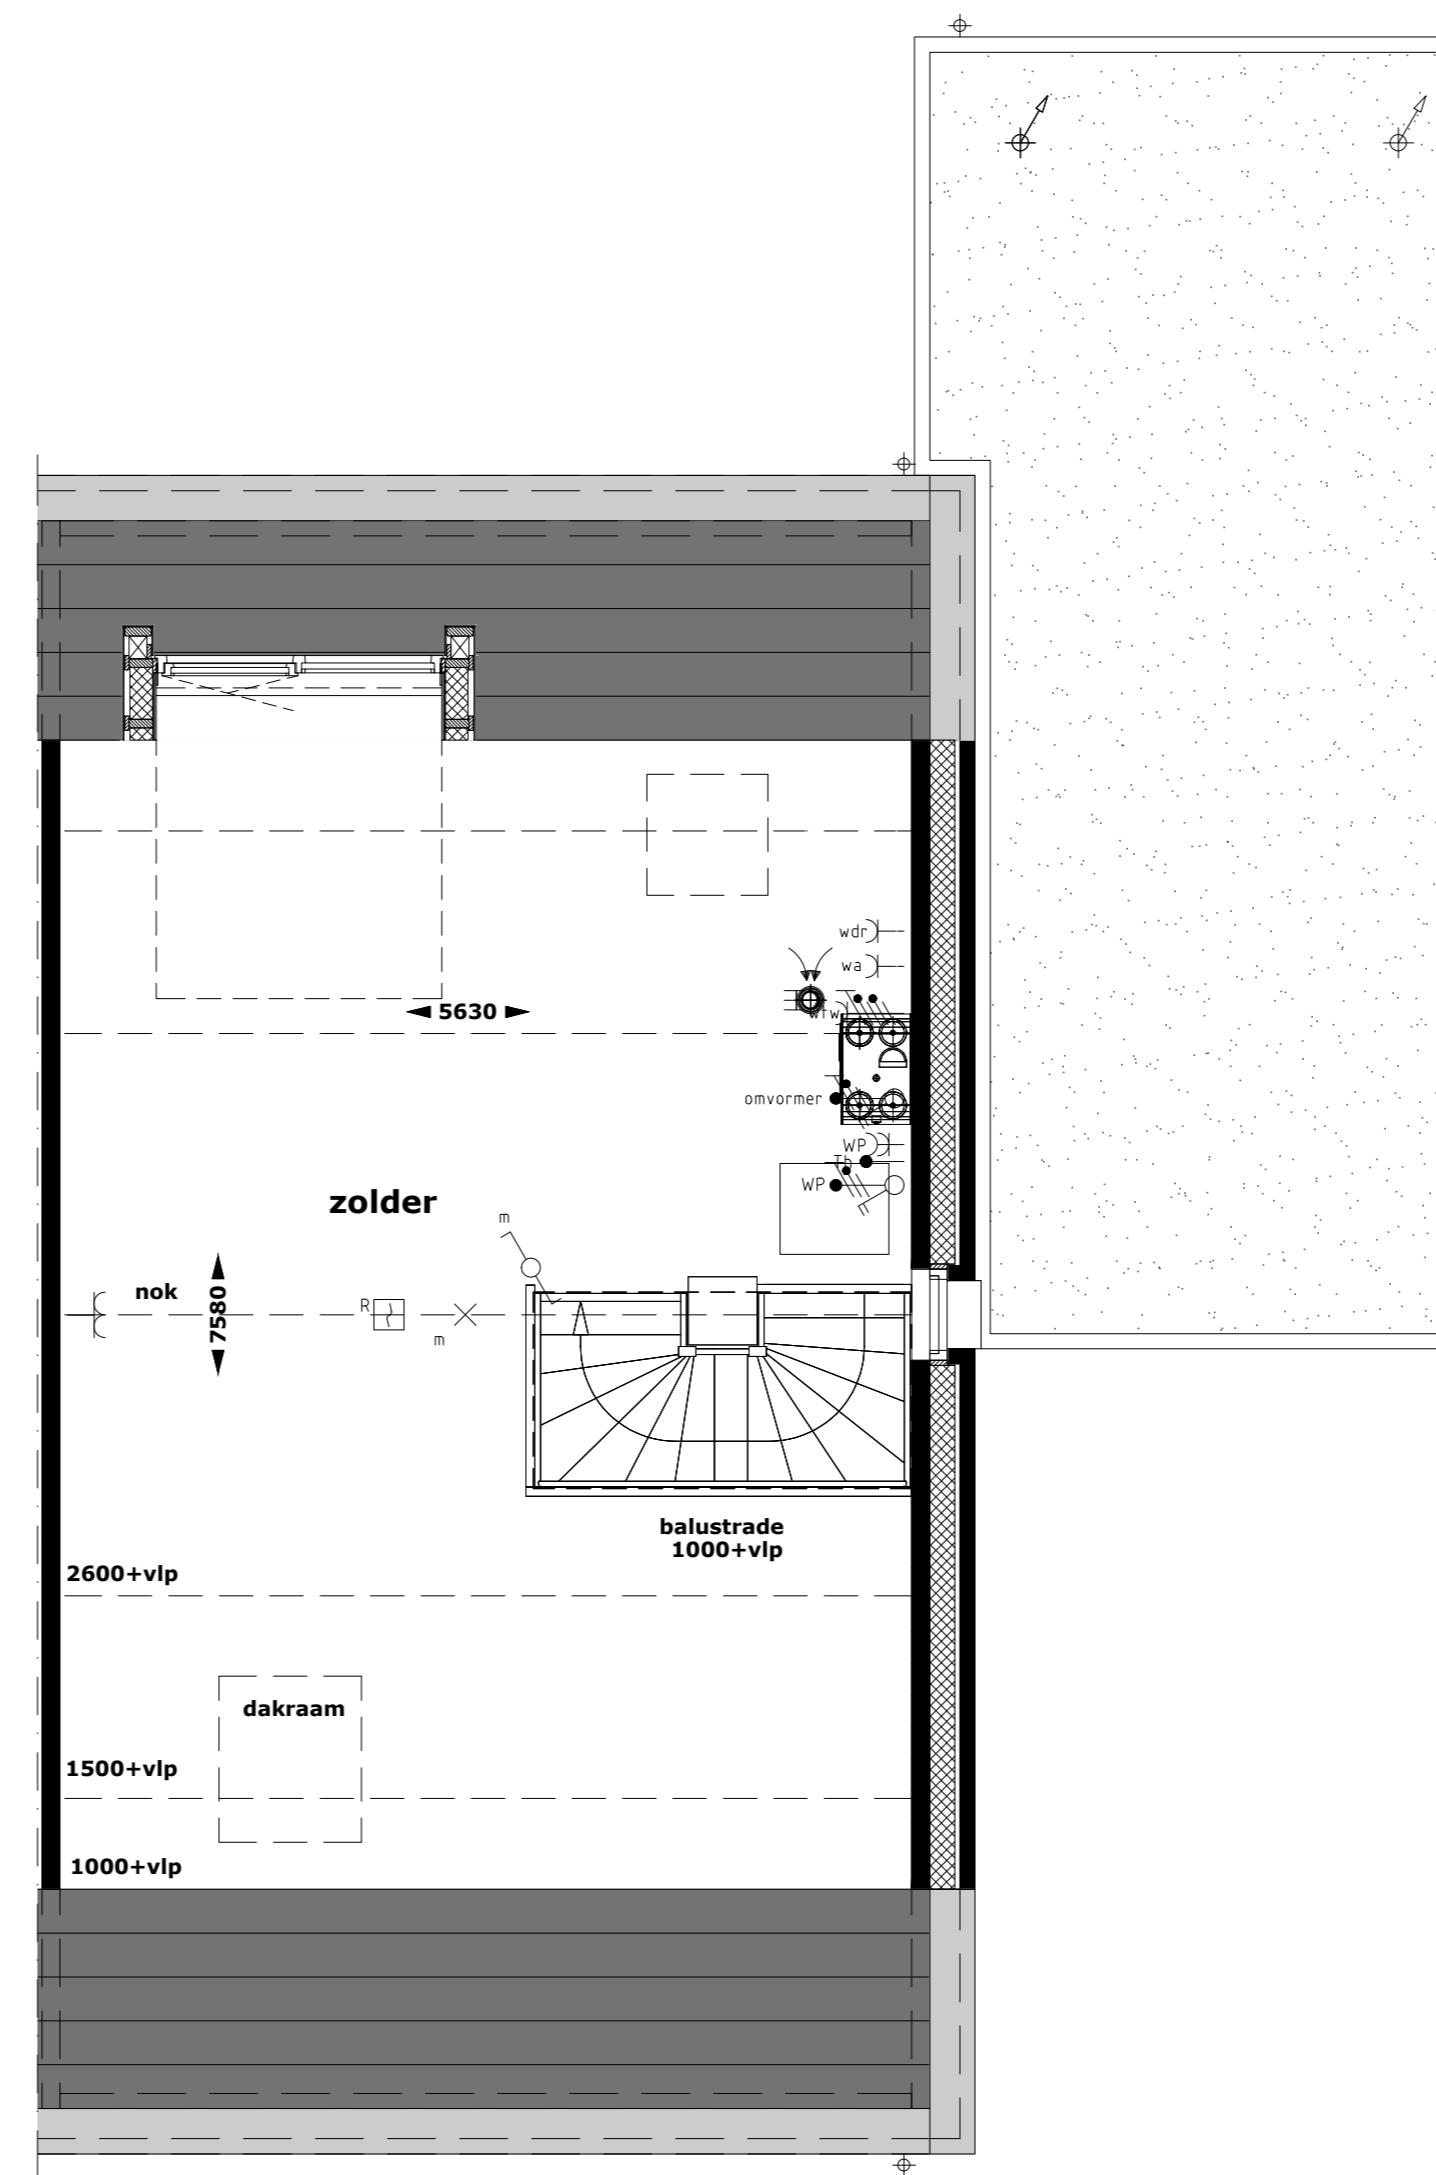

begane grond
optie: aanbouw 1200mm
optie: dubbele deur
in kozijn achtergevel

begane grond
optie: aanbouw 2900mm

2e verdieping
optie: dakraam voorgevel
optie: extra groot dakraam achtergevel

2e verdieping
optie: indeling 2e verdieping

2e verdieping
optie: dakkapel achtergevel
optie: indeling 2e verdieping

achtergevel woning
optie: dakkapel achtergevel
optie: aanbouw 1200mm (in kleur woning)

achtergevel woning
optie: aanbouw 2900mm (in kleur garage)
optie: dubbele deur in kozijn achtergevel
optie: dakraam achtergevel

begane grond
optie: aanbouw 1200mm
optie: dubbele deur
in kozijn achtergevel

begane grond
optie: aanbouw 2900mm

2e verdieping
optie: dakraam achtergevel
optie: vergroten dakraam voorgevel

2e verdieping
optie: dakraam achtergevel
optie: indeling 2e verdieping