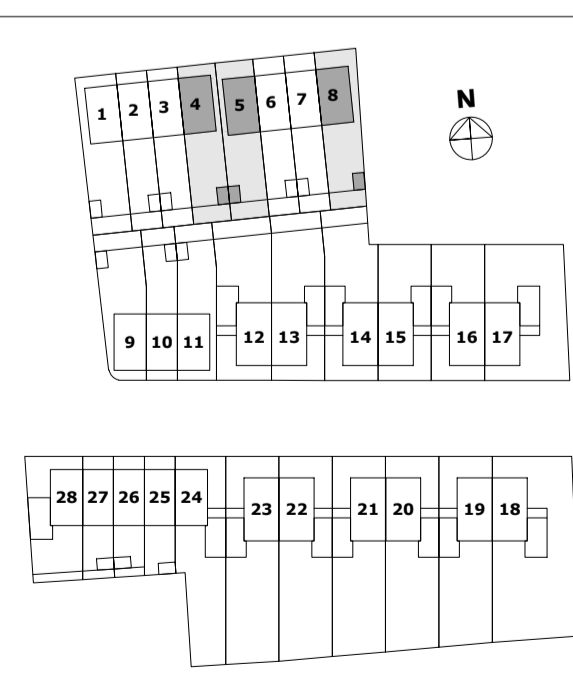

HEEREHOEVE
Heerlijk toeven in centrum Gilze