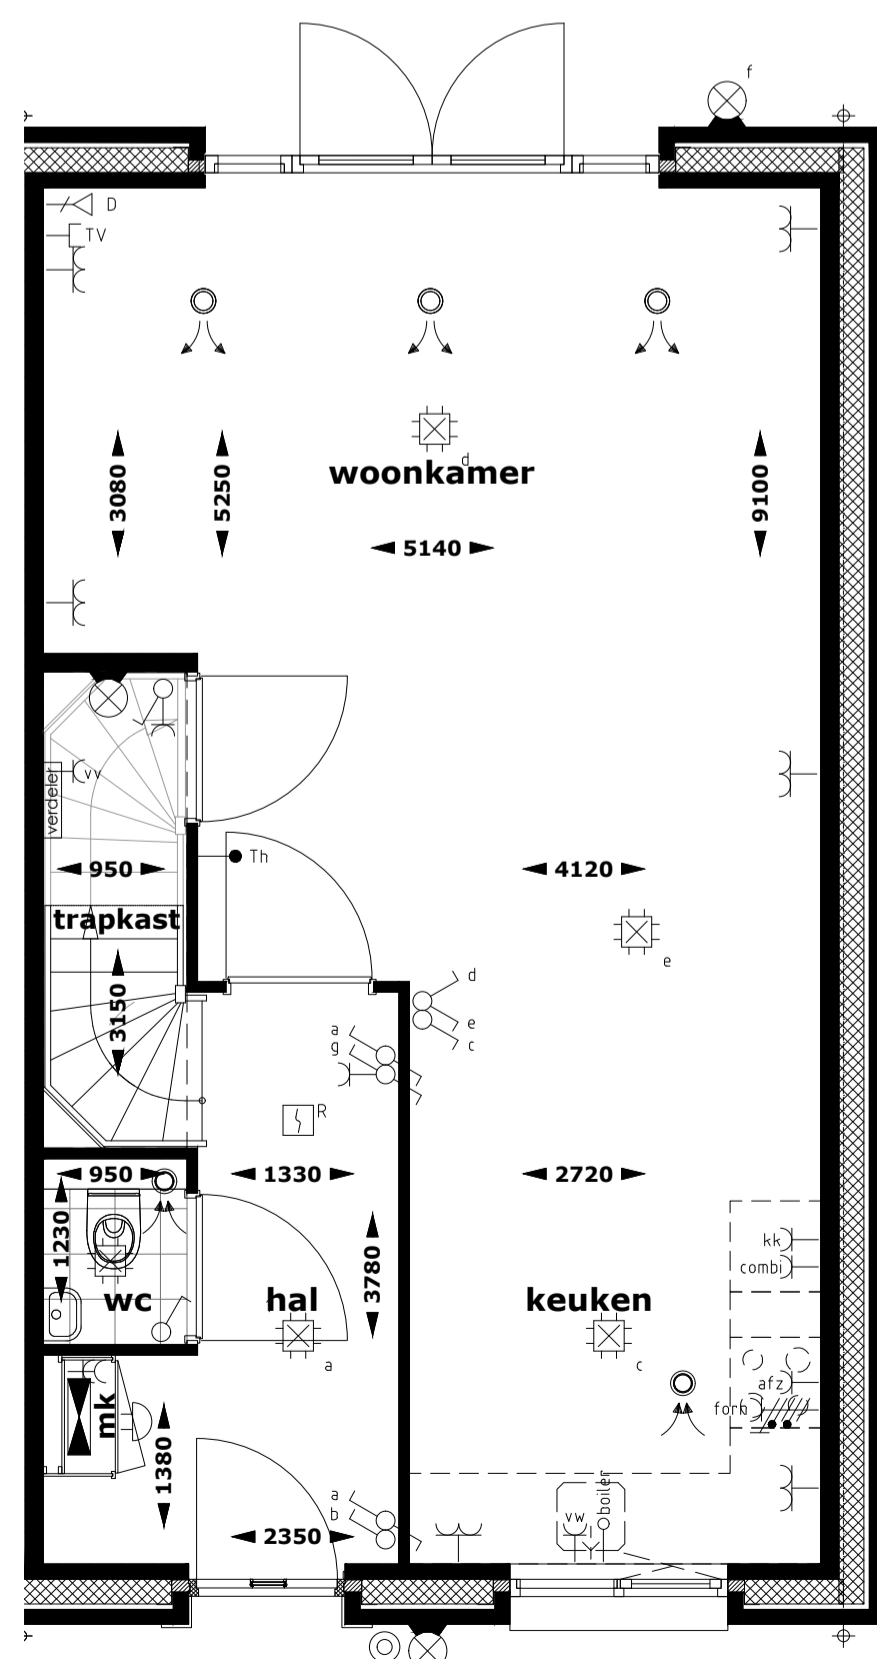

begane grond
optie: dubbele deur
in kozijn achtergevel