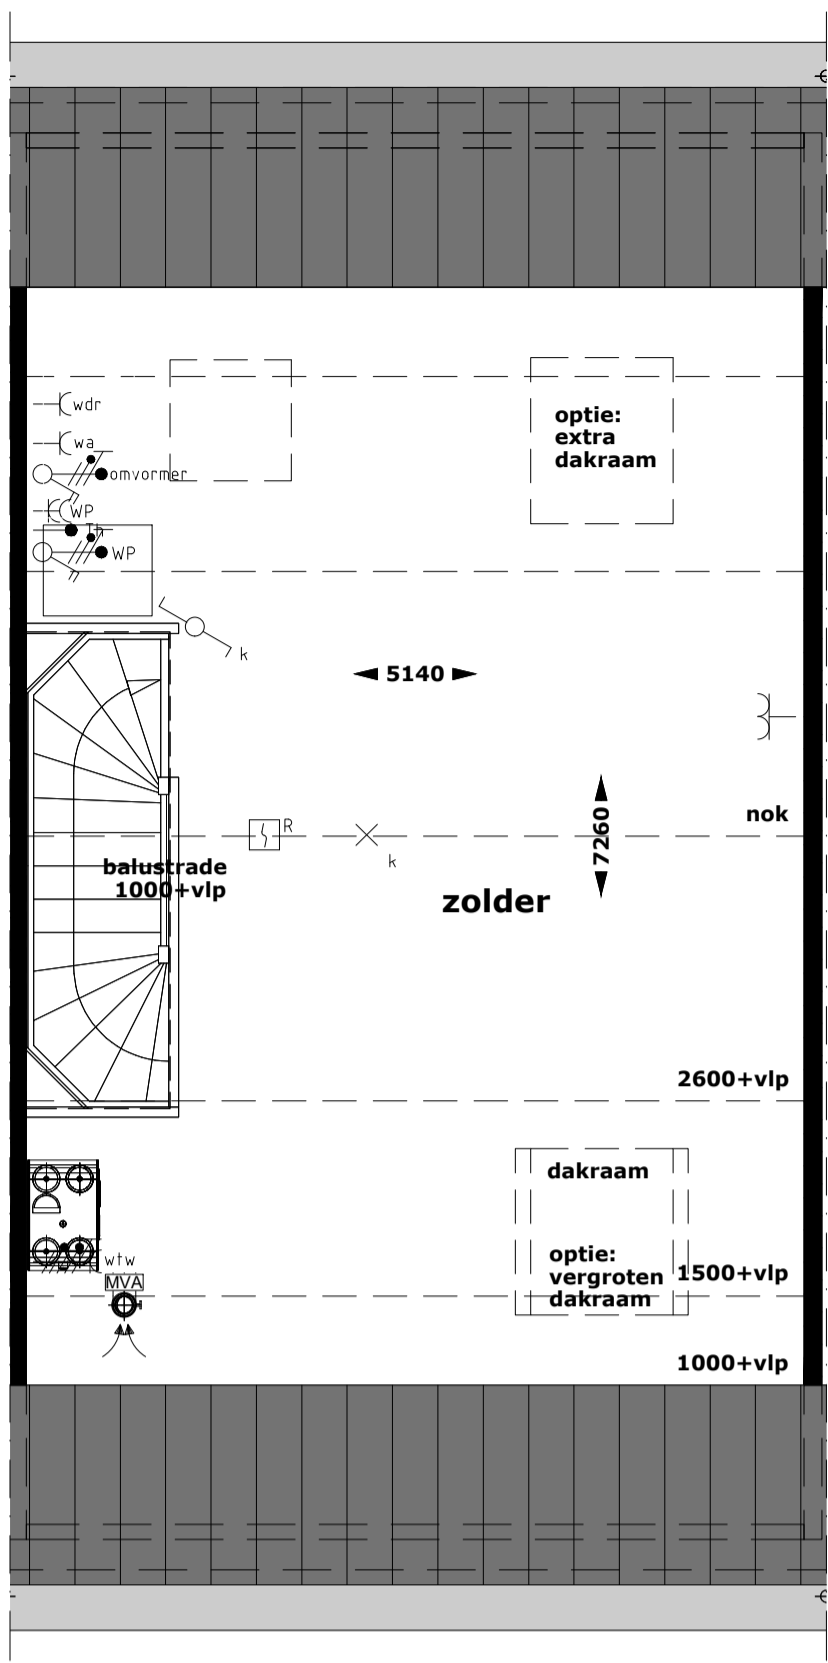

RENVOOI INSTALLATIES

- Centraaldoos met lichtpunt
- Wandarmatuur
- Voorziening voor lichtpunt
- Armatuur berging, incl bewegingsmelder
- Wandlichtpunt
- Schakelaar, enkelpolig
- Schakelaar, serie-
- Schakelaar, kruis-
- Bewegingsmelder
- Verdeelinrichting
- Wandcontactdoos 1-voudig met randaarde
- Wandcontactdoos 2-voudig met randaarde
- Wandcontactdoos 1-voudig met randaarde t.b.v. koelkast
- Wandcontactdoos 1-voudig met randaarde op aparte groep t.b.v. (combi)magnetron
- Wandcontactdoos 1-voudig met randaarde t.b.v. afzuigkap
- Perilex aansluiting op aparte groep t.b.v. kookplaat
- Loze leiding t.b.v. boiler
- Wandcontactdoos 1-voudig met randaarde op aparte groep t.b.v. vaatwasser
- Schakelaar warmtepomp (3-fase)
- Aansluitpunt elektrische radiator
- Aansluitpunt vloerverwarmingsverdeler
- Aansluitpunt wasdroger
- Aansluitpunt wasmachine
- Aansluitpunt mechanische ventilatie
- Aansluitpunt omvormer
- Aansluitpunt warmtepomp
- Thermostaat
- Aansluitpunt t.b.v. UTP
- Aansluitpunt t.b.v. COAX
- Bediening mechanische ventilatie
- Loze leiding
- Beldrukker
- Aardmat
- Centraal aardpunt
- Rookmelder
- Elektrische radiator
- Afvoerventiel mechanische ventilatie (positie indicatief)
- Toevoerventiel mechanische ventilatie (positie indicatief)
- Afvoerventiel natuurlijke ventilatie (positie indicatief)
- CV-verdeler

2e verdieping
optie: dakraam achtergevel
optie: vergroten dakraam voorgevel

2e verdieping
optie: vergroten dakraam voorgevel
optie: indeling 2e verdieping

2e verdieping
optie: dakkapel achtergevel

2e verdieping
optie: dakkapel achtergevel
optie: indeling 2e verdieping

achtergevel woningtype A
optie: aanbouw 1200/2400mm
optie: dakraam achtergevel

achtergevel woningtype A
optie: dubbele deur in kozijn achtergevel
optie: dakkapel

2e verdieping
optie: dakraam achtergevel
optie: vergrotendakraam voorgevel