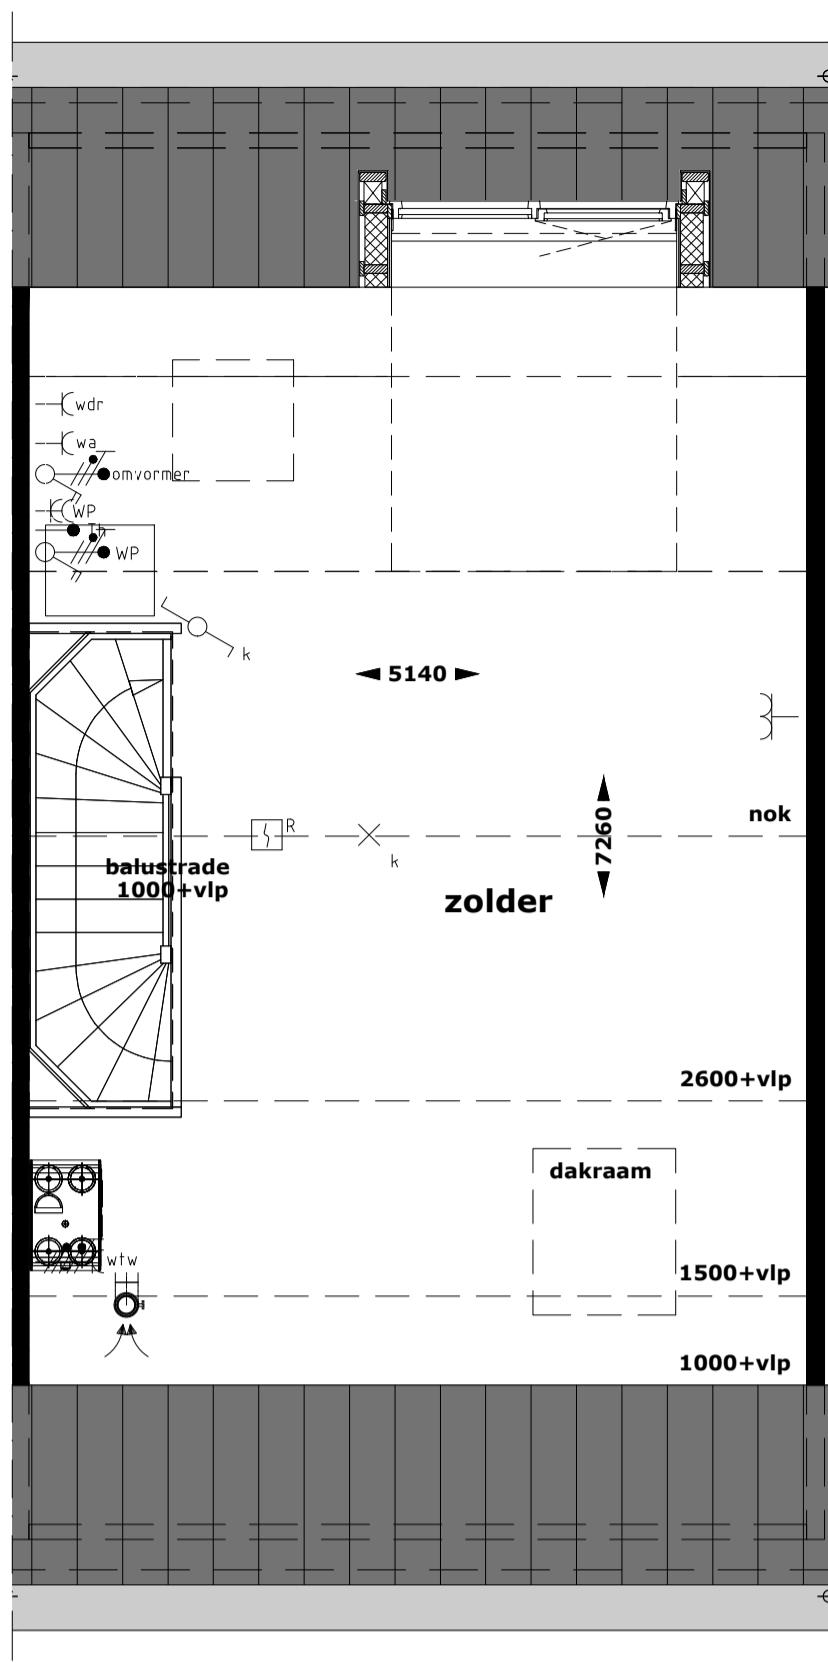

RENVOOI INSTALLATIES

- Centraaldoos met lichtpunt
- Wandarmatuur
- Voorziening voor lichtpunt
- Armatuur berging, incl bewegingsmelder
- Wandlichtpunt
- Schakelaar, enkelpolig
- Schakelaar, serie-
- Schakelaar, kruis-
- Bewegingsmelder
- Verdeelinrichting
- Wandcontactdoos 1-voudig met randaarde
- Wandcontactdoos 2-voudig met randaarde
- Wandcontactdoos 1-voudig met randaarde t.b.v. koelkast
- Wandcontactdoos 1-voudig met randaarde op aparte groep t.b.v. (combi)magnetron
- Wandcontactdoos 1-voudig met randaarde t.b.v. afzuigkap
- Perilex aansluiting op aparte groep t.b.v. kookplaat
- Loze leiding t.b.v. boiler
- Wandcontactdoos 1-voudig met randaarde op aparte groep t.b.v. vaatwasser
- Schakelaar warmtepomp (3-fase)
- Aansluitpunt elektrische radiator
- Aansluitpunt vloerverwarmingsverdeler
- Aansluitpunt wasdroger
- Aansluitpunt wasmachine
- Aansluitpunt mechanische ventilatie
- Aansluitpunt omvormer
- Aansluitpunt warmtepomp
- Thermostaat
- Aansluitpunt t.b.v. UTP
- Aansluitpunt t.b.v. COAX
- Bediening mechanische ventilatie
- Loze leiding
- Beldrukker
- Aardmat
- Centraal aardpunt
- Rookmelder
- Elektrische radiator
- Afvoerventiel mechanische ventilatie (positie indicatief)
- Toevoerventiel mechanische ventilatie (positie indicatief)
- Afvoerventiel natuurlijke ventilatie (positie indicatief)
- CV-verdeler

2e verdieping
optie: dakraam achtergevel
optie: vergroten dakraam voorgevel

2e verdieping
optie: vergroten dakraam voorgevel
optie: indeling 2e verdieping

2e verdieping
optie: dakkapel achtergevel

2e verdieping
optie: dakkapel achtergevel
optie: indeling 2e verdieping

achtergevel woningtype A
optie: aanbouw 1200/2400mm
optie: dakraam achtergevel

achtergevel woningtype A
optie: dubbele deur in kozijn achtergevel
optie: dakkapel

2e verdieping
optie: dakraam achtergevel
optie: vergrotendakraam voorgevel