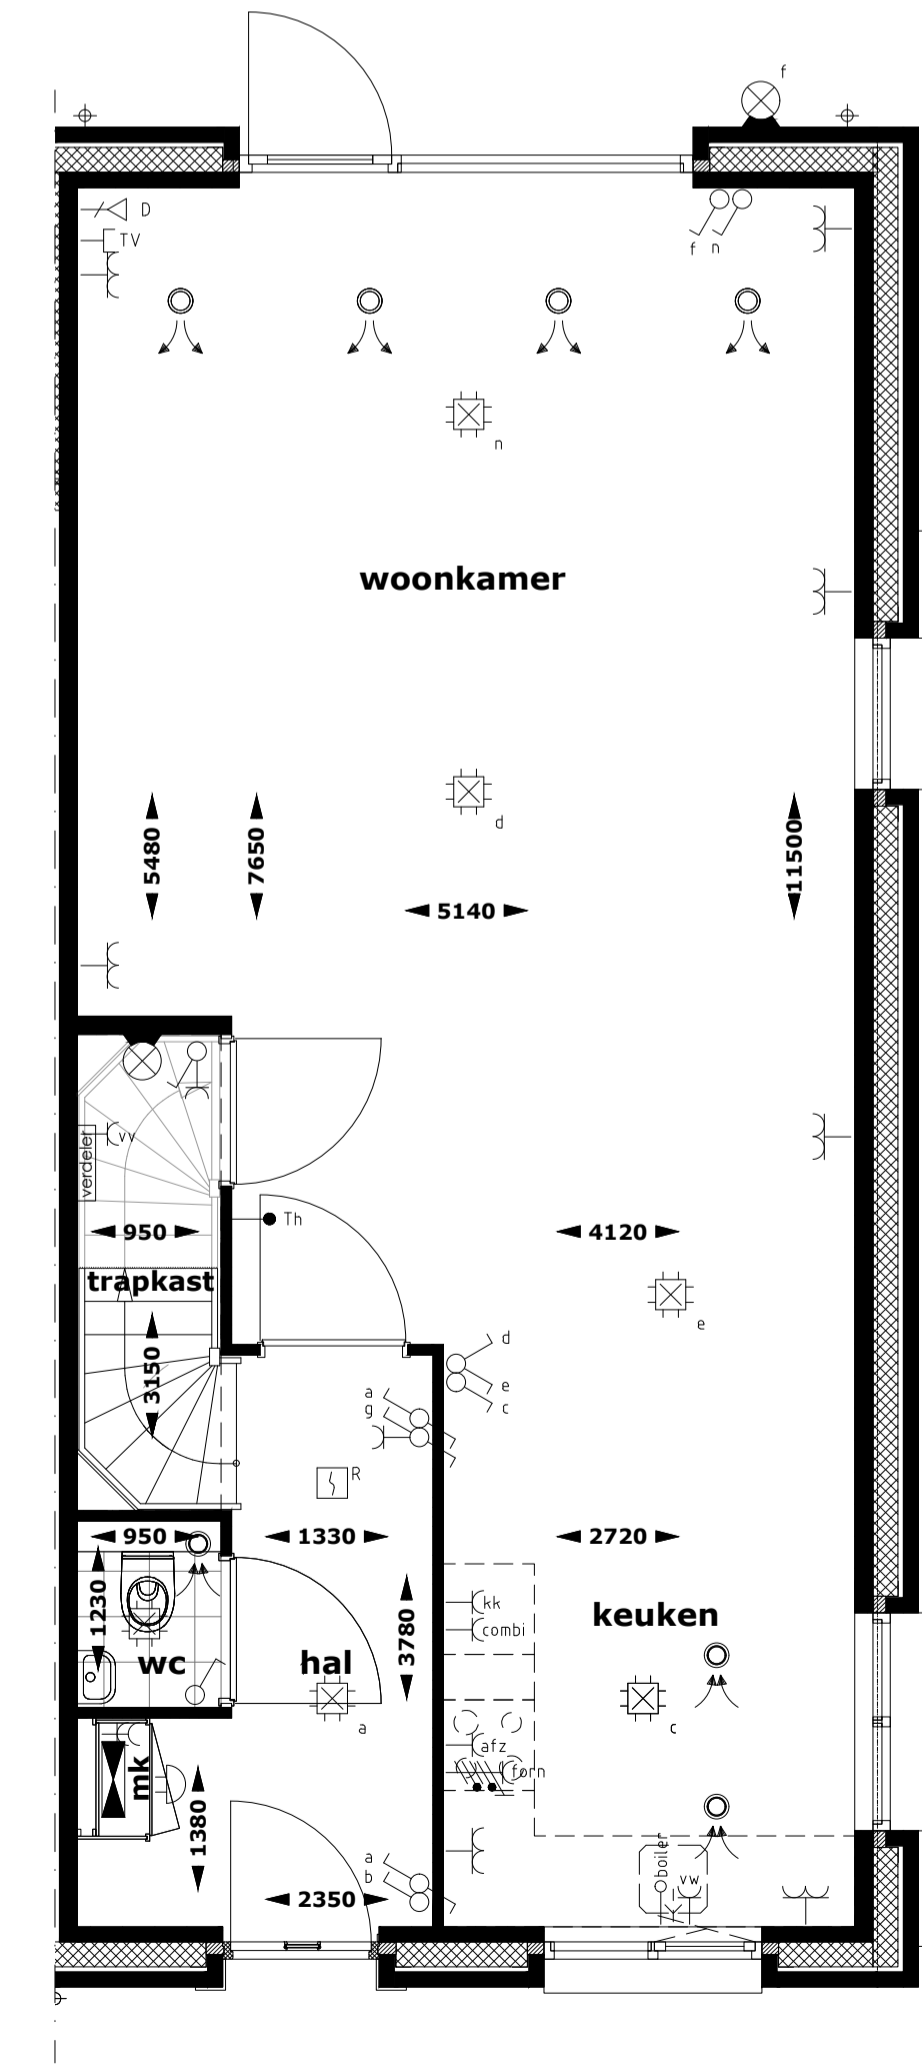

achtergevel woning 1
optie aanbouw 1200/2400mm

achtergevel woning 1
optie: dubbele deur
in kozijn achtergevel

rechterzijgevel woning 1
optie aanbouw 2400mm
optie dakraam rechterzijgevel

begane grond
optie: dubbele deur
in kozijn achtergevel

begane grond
optie aanbouw 1200mm

begane grond
optie aanbouw 2400mm

2e verdieping
optie: dakraam rechterzijgevel