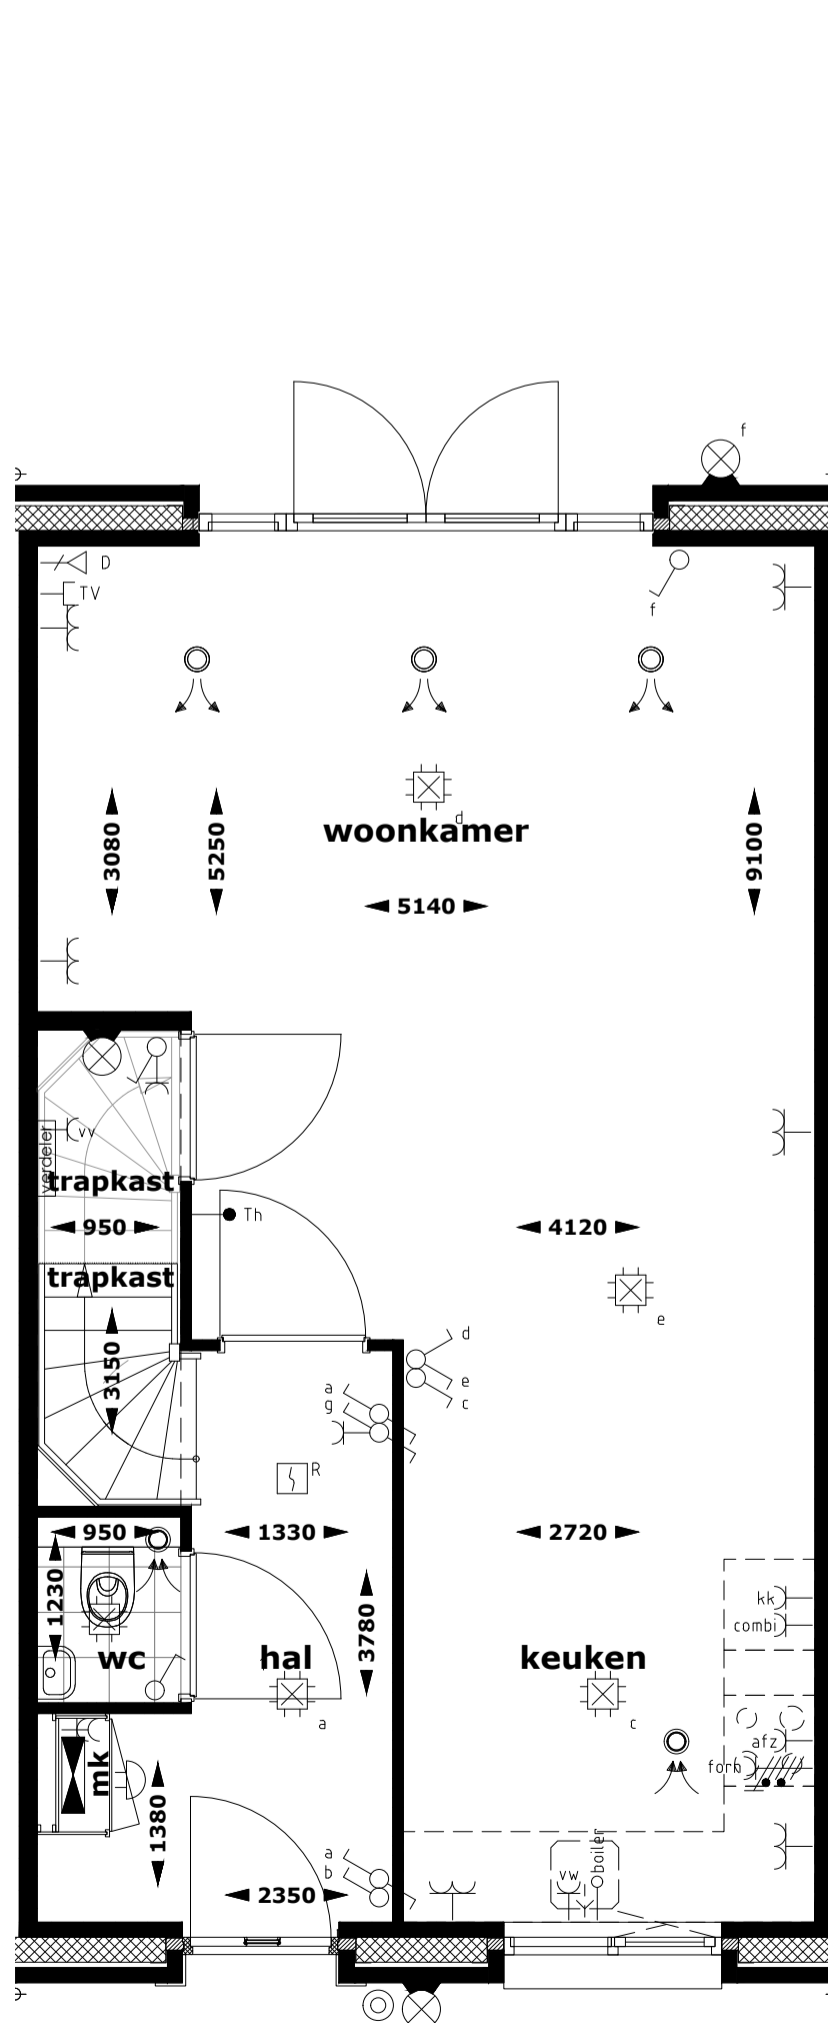

RENVOOI INSTALLATIES

- Centraaldoos met lichtpunt
- Wandarmatuur
- Voorziening voor lichtpunt
- Armatuur berging, incl bewegingsmelder
- Wandlichtpunt
- Schakelaar, enkelpolig
- Schakelaar, serie-
- Schakelaar, kruis-
- Bewegingsmelder
- Verdeelinrichting
- Wandcontactdoos 1-voudig met randaarde
- Wandcontactdoos 2-voudig met randaarde
- Wandcontactdoos 1-voudig met randaarde t.b.v. koelkast
- Wandcontactdoos 1-voudig met randaarde op aparte groep t.b.v. (combi)magnetron
- Wandcontactdoos 1-voudig met randaarde t.b.v. afzuigkap
- Perilex aansluiting op aparte groep t.b.v. kookplaat
- Loze leiding t.b.v. boiler
- Wandcontactdoos 1-voudig met randaarde op aparte groep t.b.v. vaatwasser
- Schakelaar warmtepomp (3-fase)
- Aansluitpunt elektrische radiator
- Aansluitpunt vloerverwarmingsverdeler
- Aansluitpunt wasdroger
- Aansluitpunt wasmachine
- Aansluitpunt mechanische ventilatie
- Aansluitpunt omvormer
- Aansluitpunt warmtepomp
- Thermostaat
- Aansluitpunt t.b.v. UTP
- Aansluitpunt t.b.v. COAX
- Bediening mechanische ventilatie
- Loze leiding
- Beldrukker
- Aardmat
- Centraal aardpunt
- Rookmelder
- Elektrische radiator
- Afvoerventiel mechanische ventilatie (positie indicatief)
- Toevoerventiel mechanische ventilatie (positie indicatief)
- Afvoerventiel natuurlijke ventilatie (positie indicatief)
- CV-verdeler

2e verdieping
optie: dakraam achtergevel
optie: vergroten dakraam voorgevel

2e verdieping
optie: vergroten dakraam voorgevel
optie: indeling 2e verdieping

2e verdieping
optie: dakkapel achtergevel

2e verdieping
optie: dakkapel achtergevel
optie: indeling 2e verdieping

achtergevel woningtype A
optie: aanbouw 1200/2400mm
optie: dakraam achtergevel

achtergevel woningtype A
optie: dubbele deur in kozijn achtergevel
optie: dakkapel

2e verdieping
optie: dakraam achtergevel
optie: vergrotendakraam voorgevel