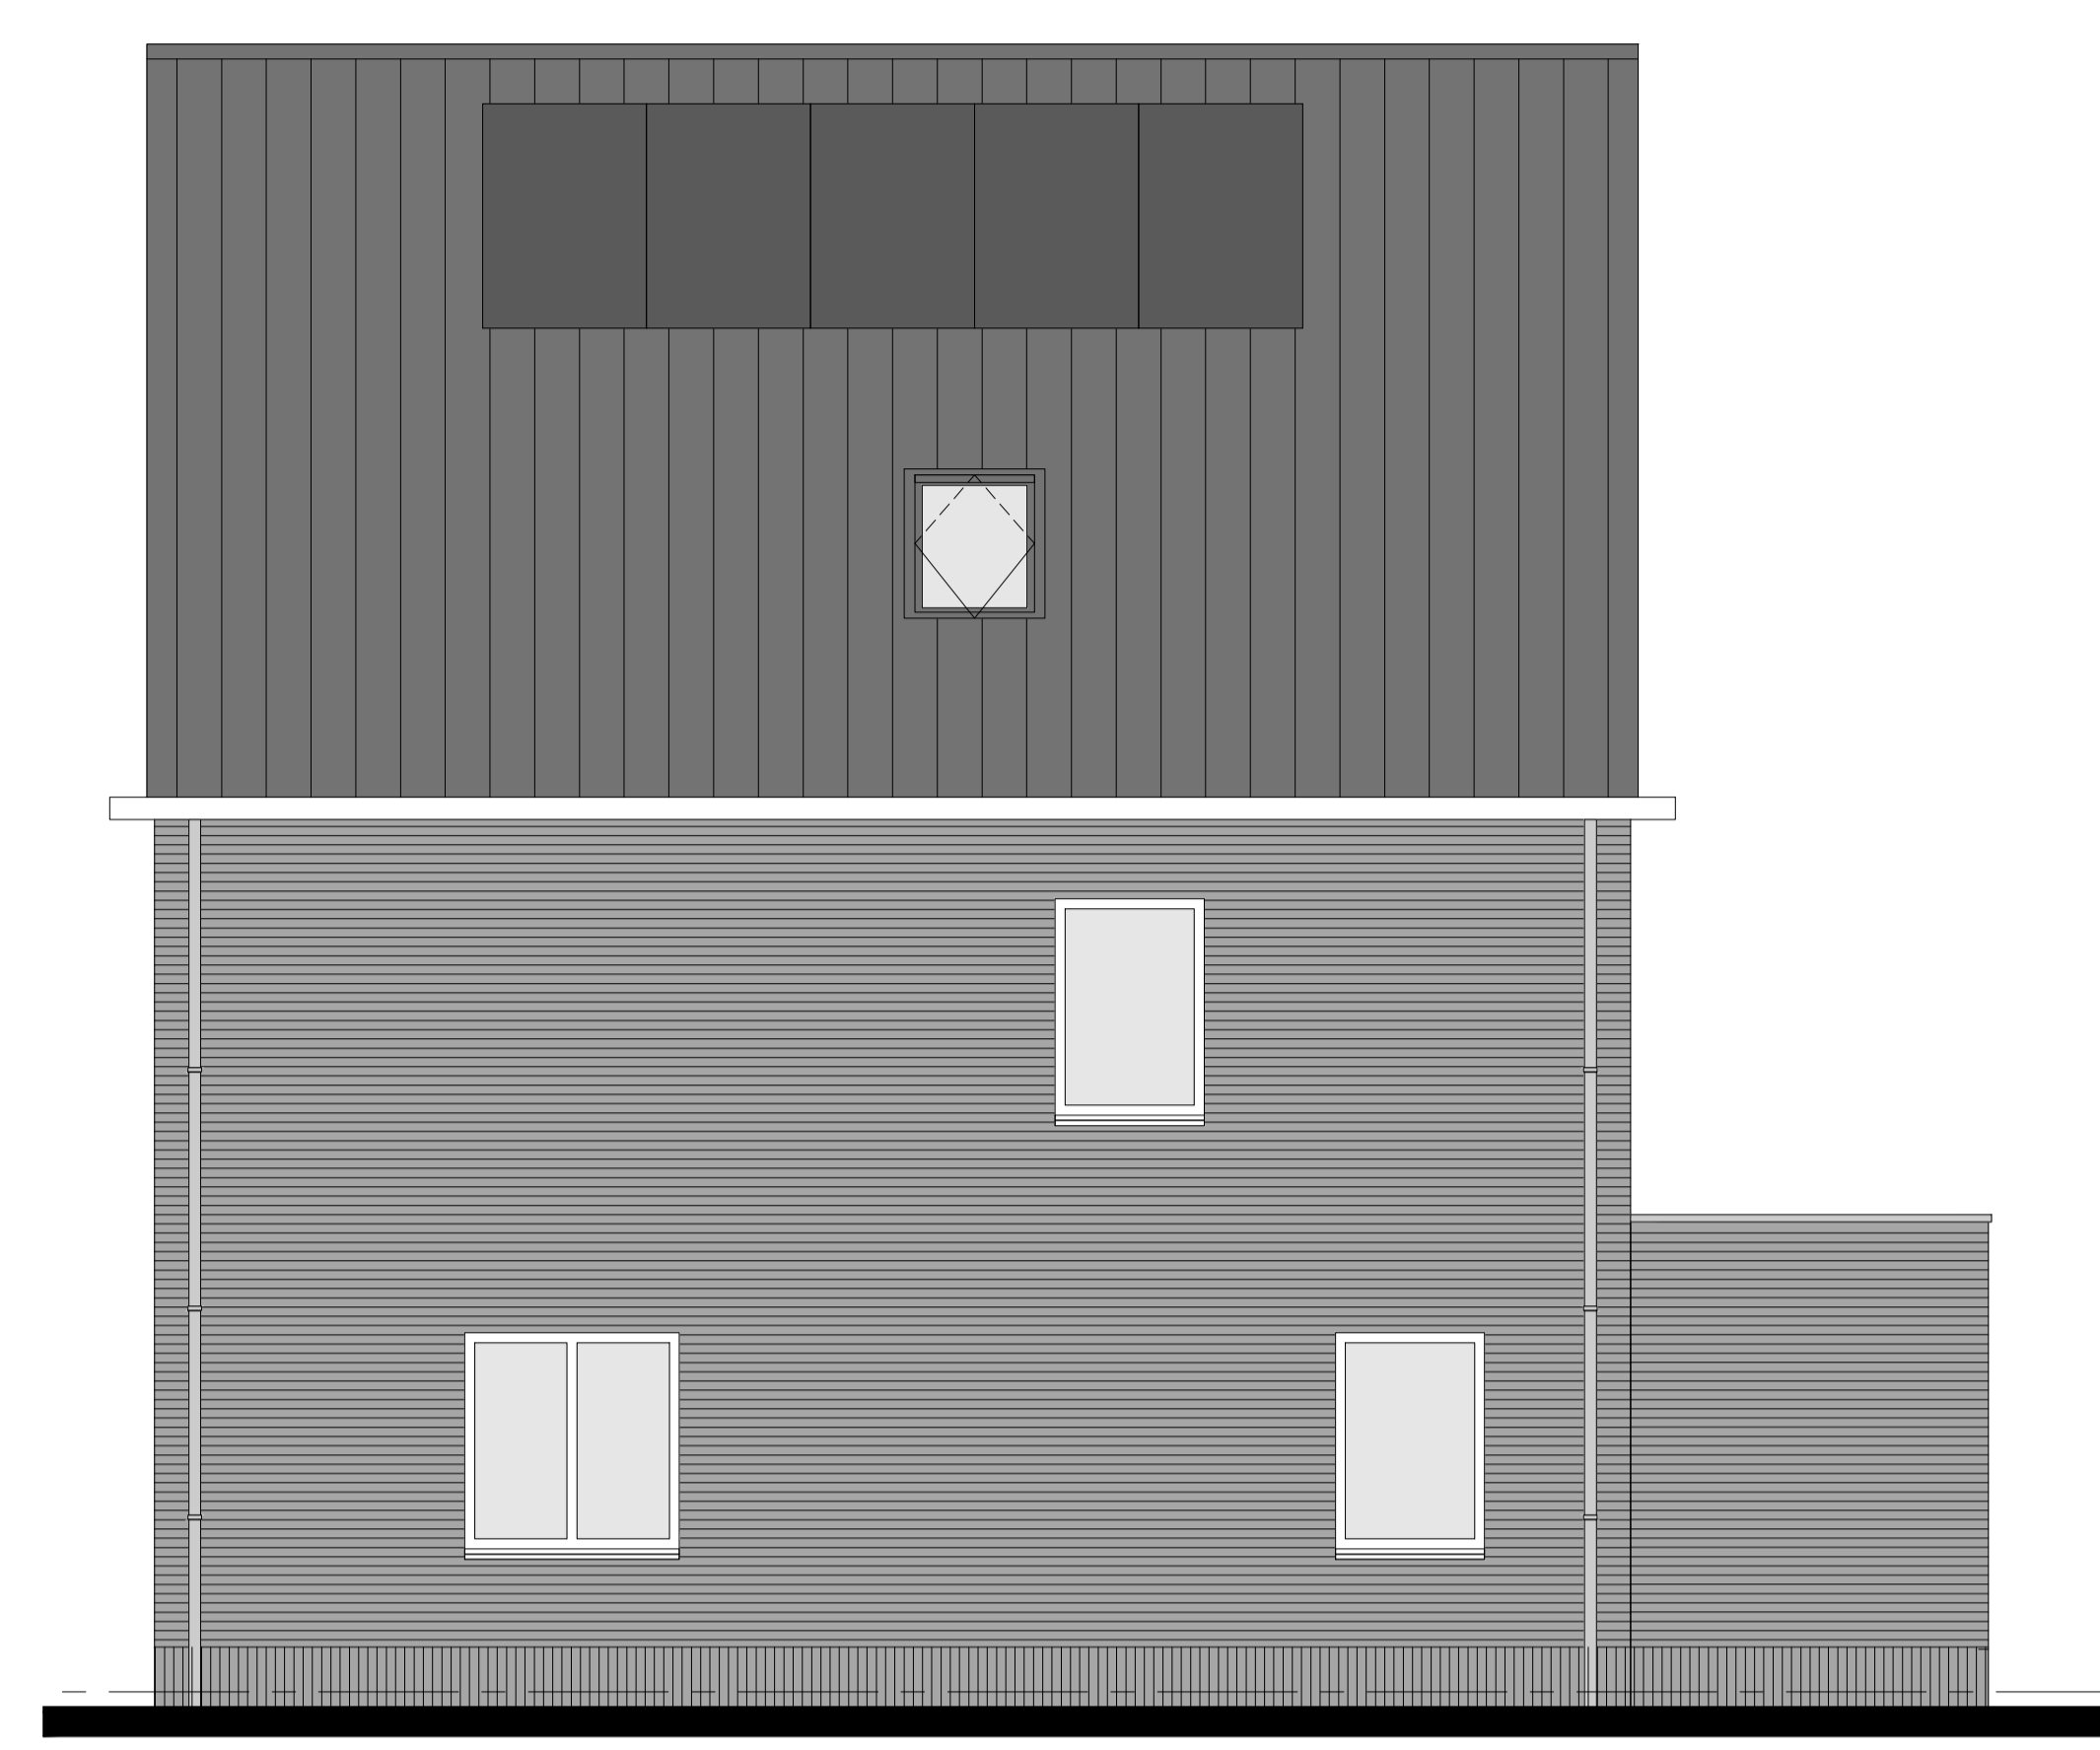

achtergevel woning 1
optie aanbouw 1200/2400mm

achtergevel woning 1
optie: dubbele deur
in kozijn achtergevel

rechterzijgevel woning 1
optie aanbouw 2400mm
optie dakraam rechterzijgevel

begane grond
optie: dubbele deur
in kozijn achtergevel

begane grond
optie aanbouw 1200mm

begane grond
optie aanbouw 2400mm

2e verdieping
optie: dakraam rechterzijgevel