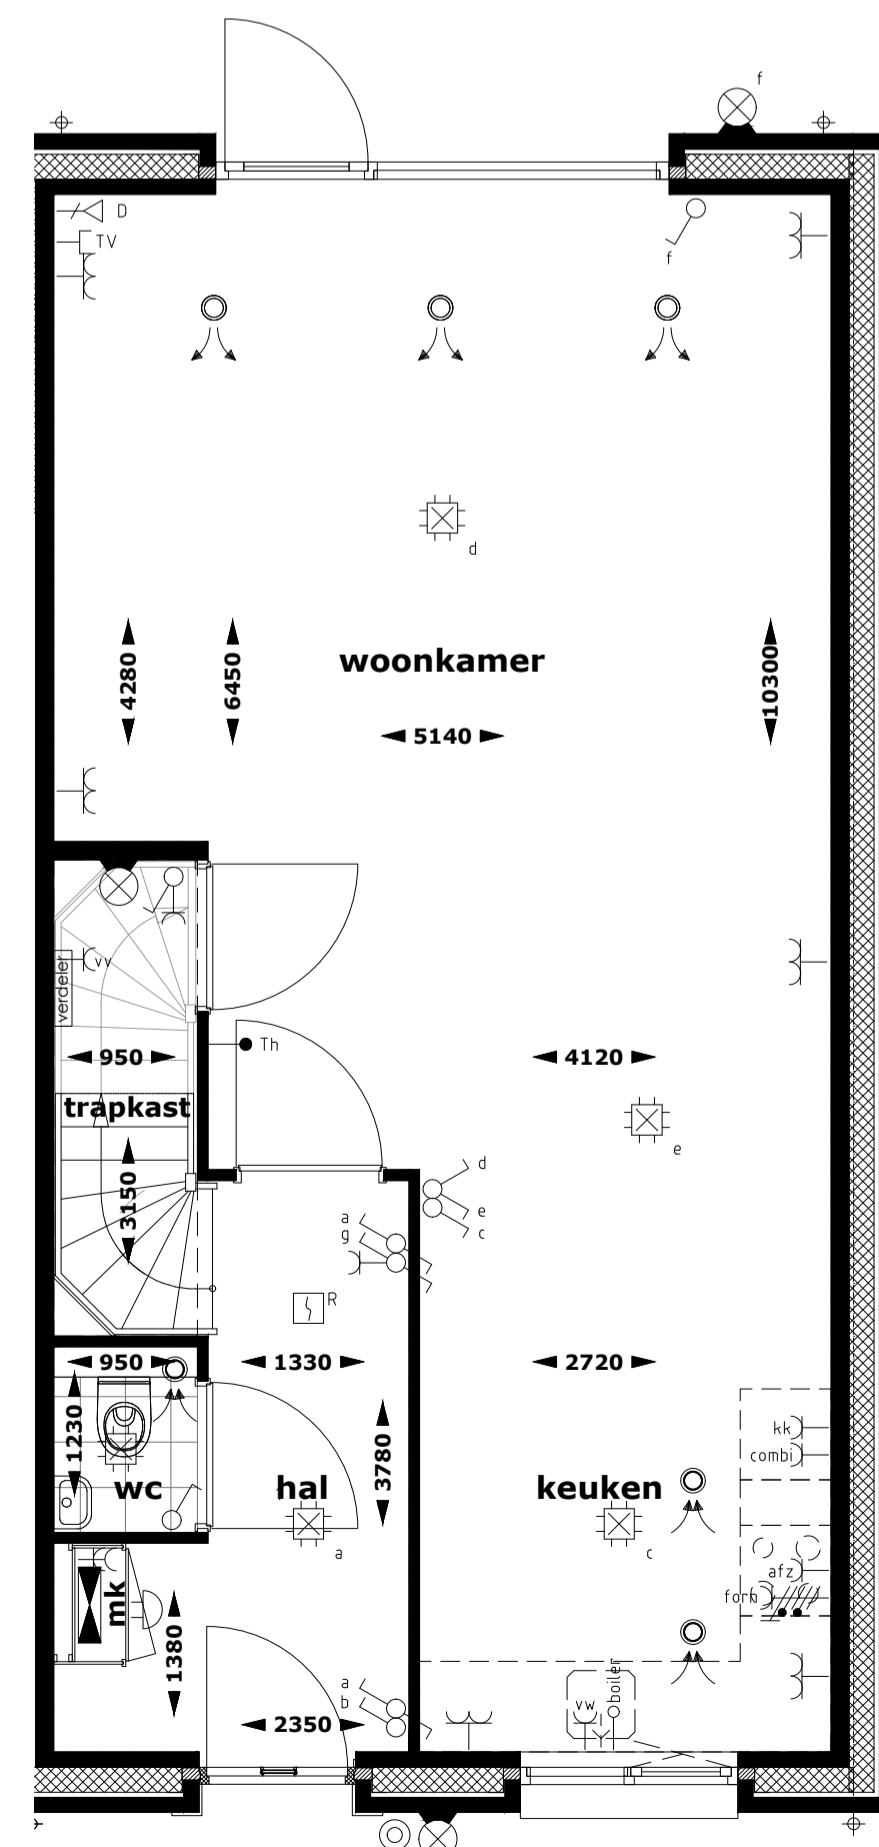

begane grond
optie aanbouw 1200mm