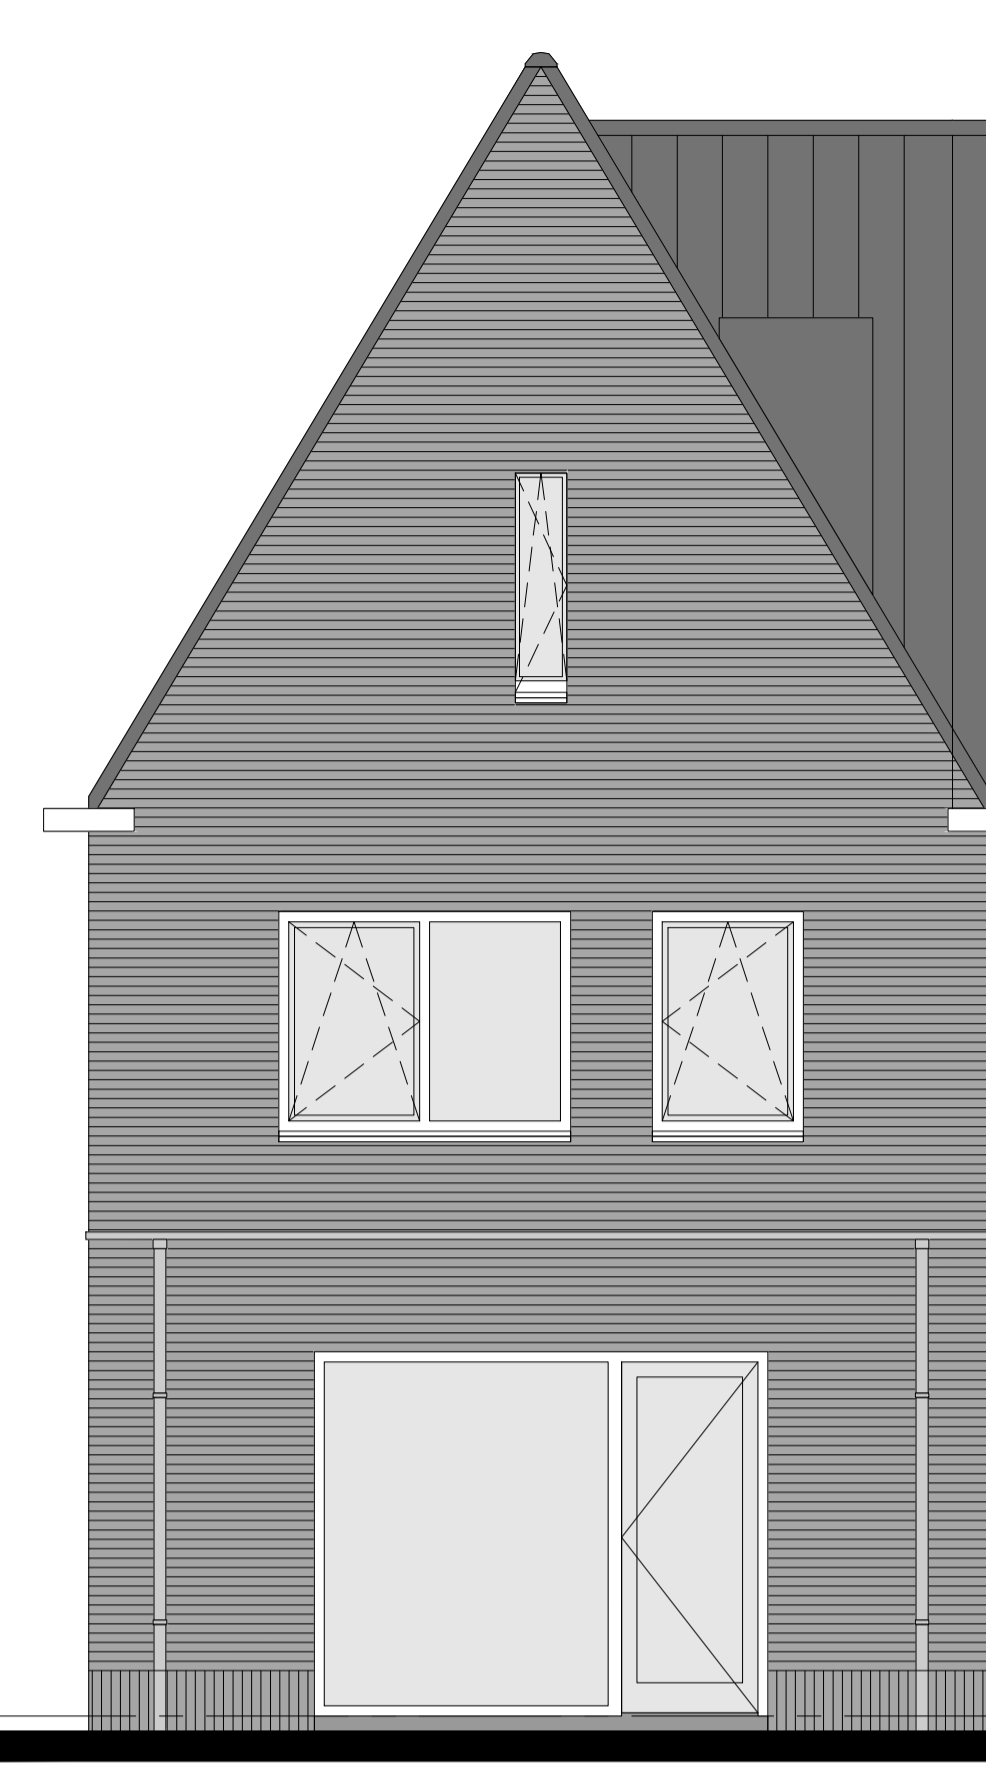

RENVOOI INSTALLATIES

- Centraaldoos met lichtpunt
- Wandarmatuur
- Voorziening voor lichtpunt
- Armatuur berging, incl bewegingsmelder
- Wandlichtpunt
- Schakelaar, enkelpolig
- Schakelaar, serie-
- Schakelaar, kruis-
- Bewegingsmelder
- Verdeelinrichting
- Wandcontactdoos 1-voudig met randaarde
- Wandcontactdoos 2-voudig met randaarde
- Wandcontactdoos 1-voudig met randaarde t.b.v. koelkast
- Wandcontactdoos 1-voudig met randaarde op aparte groep t.b.v. (combi)magnetron
- Wandcontactdoos 1-voudig met randaarde t.b.v. afzuigkap
- Perilexaansluiting op aparte groep t.b.v. kookplaat
- Loze leiding t.b.v. boiler
- Wandcontactdoos 1-voudig met randaarde op aparte groep t.b.v. vaatwasser
- Schakelaar warmtepomp (3-fase)
- Aansluitpunt elektrische radiator
- Aansluitpunt vloerverwarmingsverdeler
- Aansluitpunt wasdroger
- Aansluitpunt wasmachine
- Aansluitpunt mechanische ventilatie
- Aansluitpunt omvormer
- Aansluitpunt warmtepomp
- Thermostaat
- Aansluitpunt t.b.v. UTP
- Aansluitpunt t.b.v. COAX
- Bediening mechanische ventilatie
- Loze leiding
- Belddrukker
- Aardmat
- Centraal aardpunt
- Rookmelder
- Elektrische radiator
- Afvoerventiel mechanische ventilatie (positie indicatief)
- Toevoerventiel mechanische ventilatie (positie indicatief)
- Afvoerventiel natuurlijke ventilatie (positie indicatief)
- CV-verdeler

achtergevel woning 1
optie aanbouw 1200/2400mm