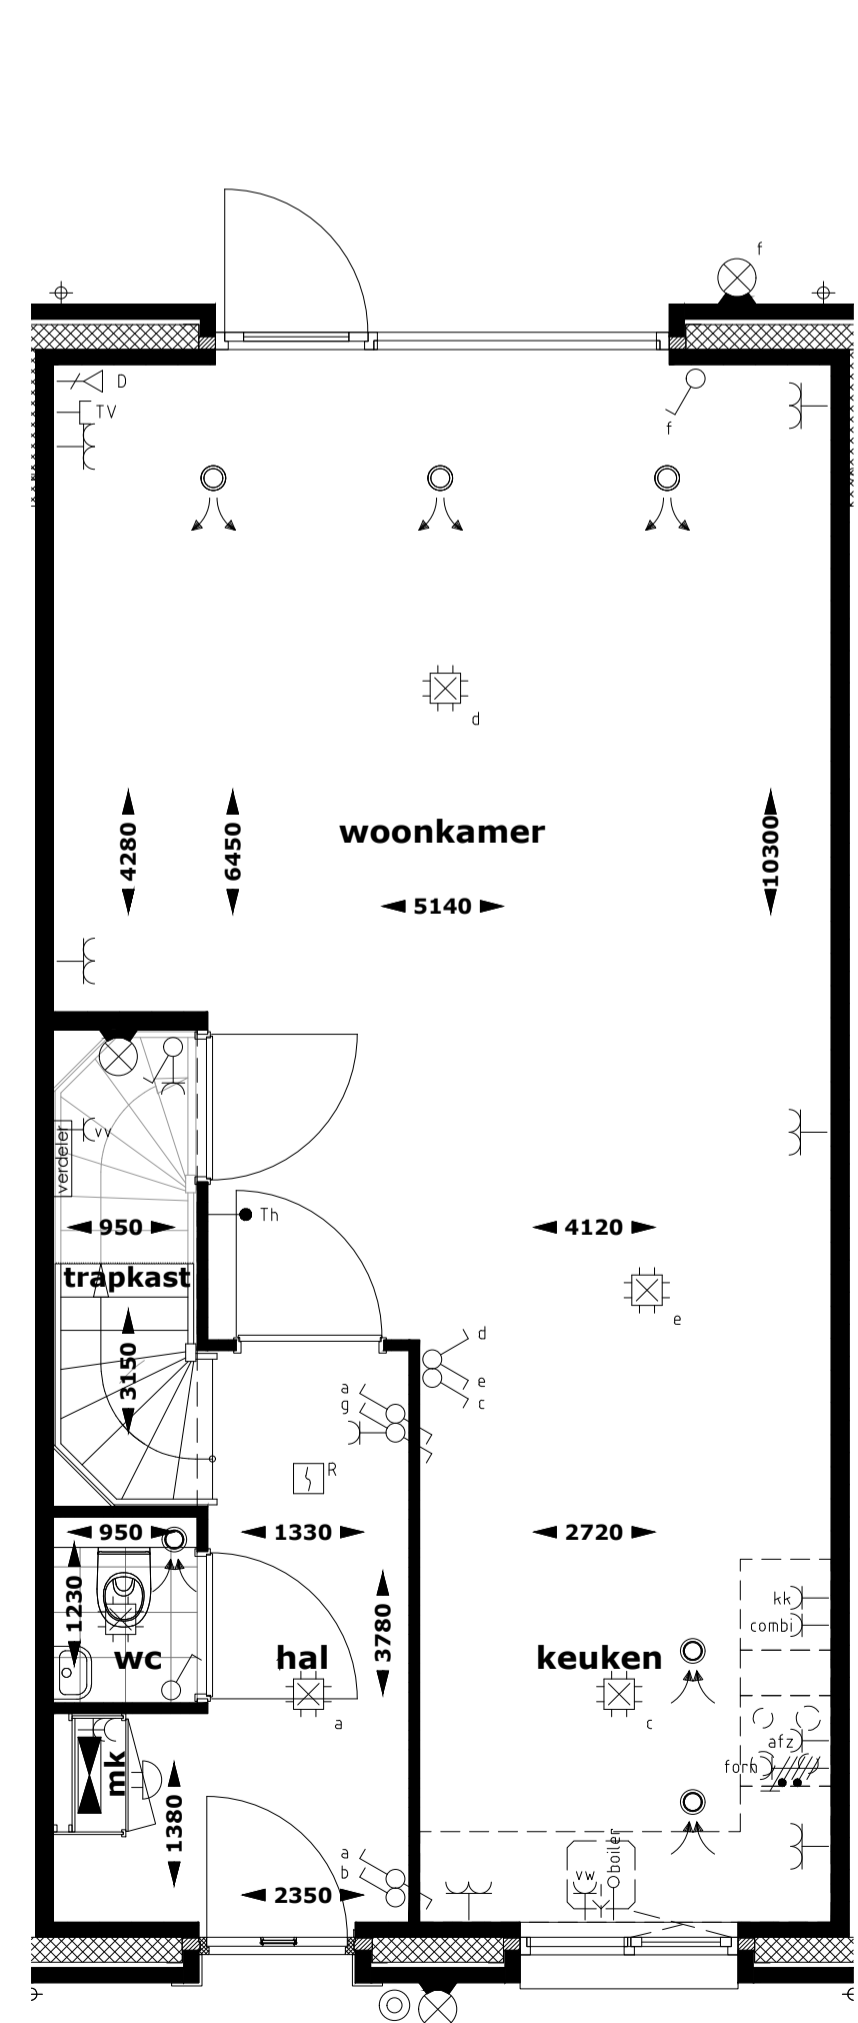

RENVOOI INSTALLATIES

- Centraaldoos met lichtpunt
- Wandarmatuur
- Voorziening voor lichtpunt
- Armatuur berging, incl bewegingsmelder
- Wandlichtpunt
- Schakelaar, enkelpolig
- Schakelaar, serie-
- Schakelaar, kruis-
- Bewegingsmelder
- Verdeelinrichting
- Wandcontactdoos 1-voudig met randaarde
- Wandcontactdoos 2-voudig met randaarde
- Wandcontactdoos 1-voudig met randaarde t.b.v. koelkast
- Wandcontactdoos 1-voudig met randaarde op aparte groep t.b.v. (combi)magnetron
- Wandcontactdoos 1-voudig met randaarde t.b.v. afzuigkap
- Perilex aansluiting op aparte groep t.b.v. kookplaat
- Loze leiding t.b.v. boiler
- Wandcontactdoos 1-voudig met randaarde op aparte groep t.b.v. vaatwasser
- Schakelaar warmtepomp (3-fase)
- Aansluitpunt elektrische radiator
- Aansluitpunt vloerverwarmingsverdeler
- Aansluitpunt wasdroger
- Aansluitpunt wasmachine
- Aansluitpunt mechanische ventilatie
- Aansluitpunt omvormer
- Aansluitpunt warmtepomp
- Thermostaat
- Aansluitpunt t.b.v. UTP
- Aansluitpunt t.b.v. COAX
- Bediening mechanische ventilatie
- Loze leiding
- Beldrukker
- Aardmat
- Centraal aardpunt
- Rookmelder
- Elektrische radiator
- Afvoerventiel mechanische ventilatie (positie indicatief)
- Toevoerventiel mechanische ventilatie (positie indicatief)
- Afvoerventiel natuurlijke ventilatie (positie indicatief)
- CV-verdeler

2e verdieping
optie: dakraam achtergevel
optie: vergroten dakraam voorgevel

2e verdieping
optie: vergroten dakraam voorgevel
optie: indeling 2e verdieping

2e verdieping
optie: dakkapel achtergevel

2e verdieping
optie: dakkapel achtergevel
optie: indeling 2e verdieping

achtergevel woningtype A
optie: aanbouw 1200/2400mm
optie: dakraam achtergevel

achtergevel woningtype A
optie: dubbele deur in kozijn achtergevel
optie: dakkapel

2e verdieping
optie: dakraam achtergevel
optie: vergrotendakraam voorgevel