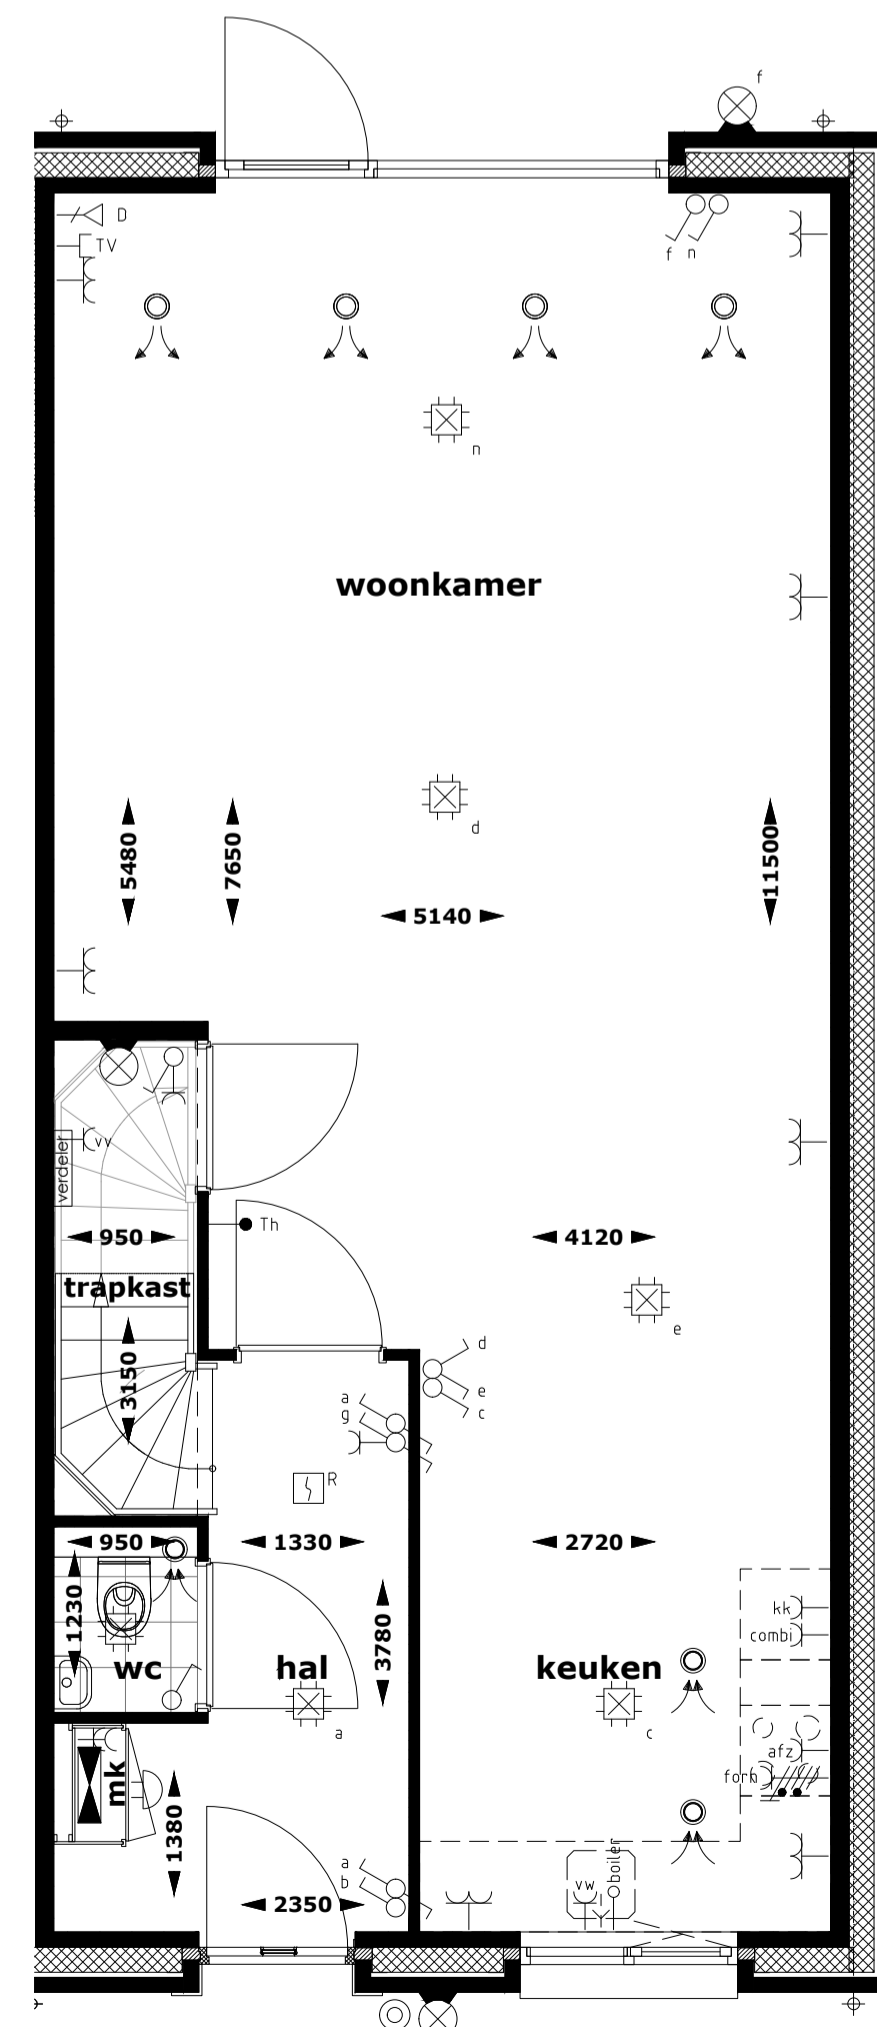

begane grond
optie aanbouw 2400mm