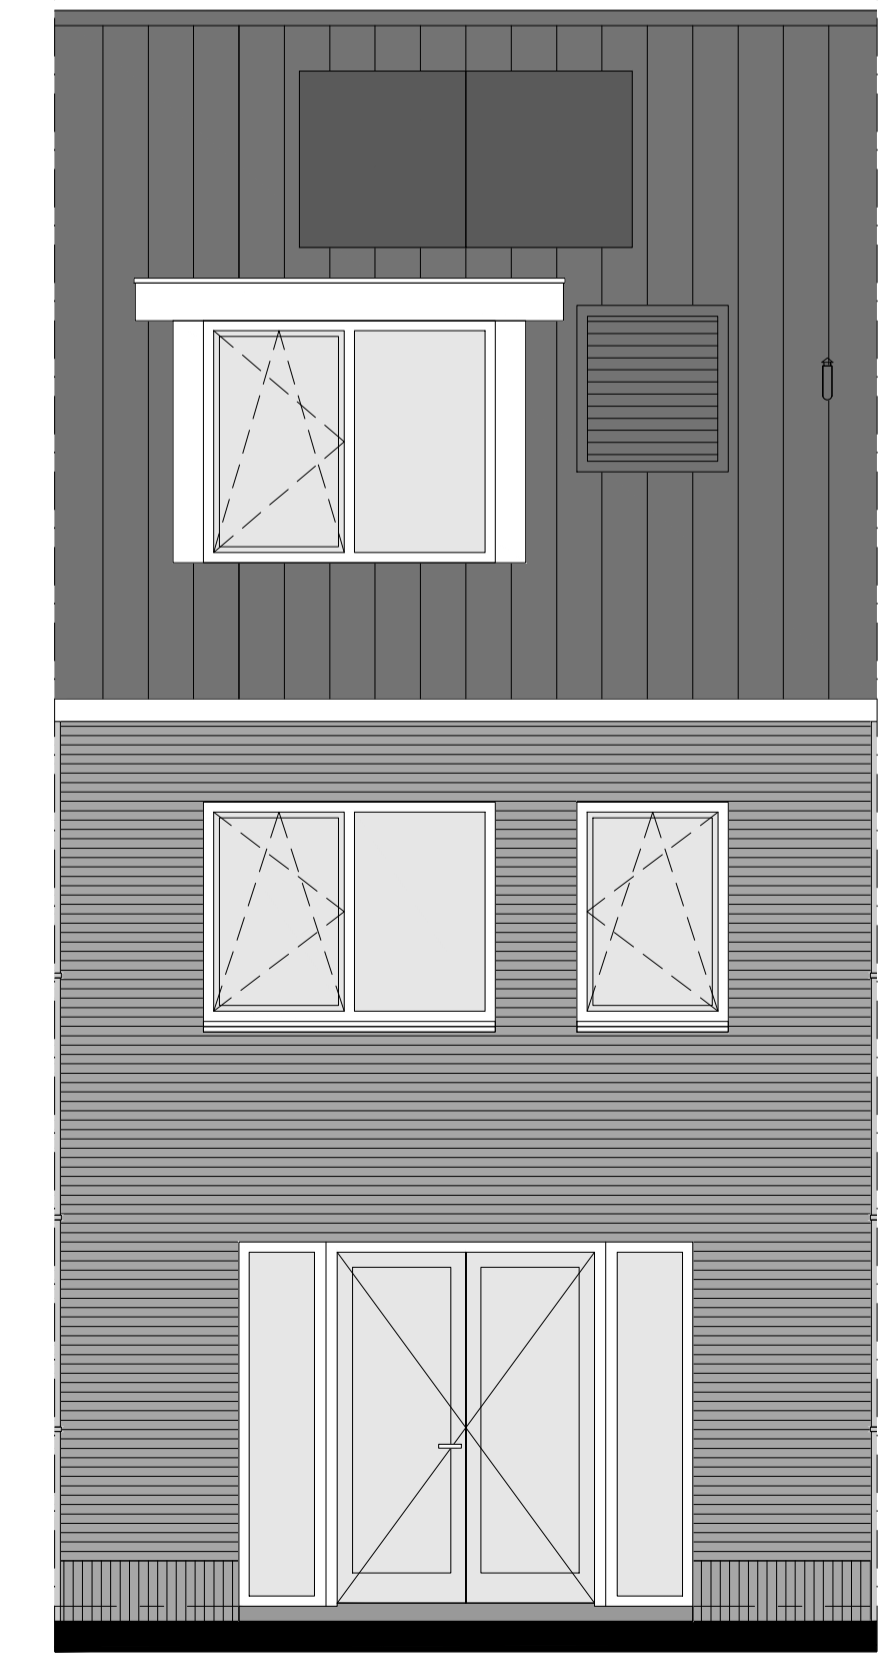

2e verdieping
optie: dakraam achtergevel
optie: vergroten dakraam voorgevel

2e verdieping
optie: vergroten dakraam voorgevel
optie: indeling 2e verdieping

2e verdieping
optie: dakkapel achtergevel

2e verdieping
optie: dakkapel achtergevel
optie: indeling 2e verdieping

achtergevel woningtype A
optie: aanbouw 1200/2400mm
optie: dakraam achtergevel

achtergevel woningtype A
optie: dubbele deur in kozijn achtergevel
optie: dakkapel

2e verdieping
optie: dakraam achtergevel
optie: vergrotendakraam voorgevel

2e verdieping
optie: vergroten dakraam voorgevel
optie: indeling 2e verdieping

2e verdieping
optie: dakkapel achtergevel

2e verdieping
optie: dakkapel achtergevel
optie: indeling 2e verdieping

RENVOOI INSTALLATIES