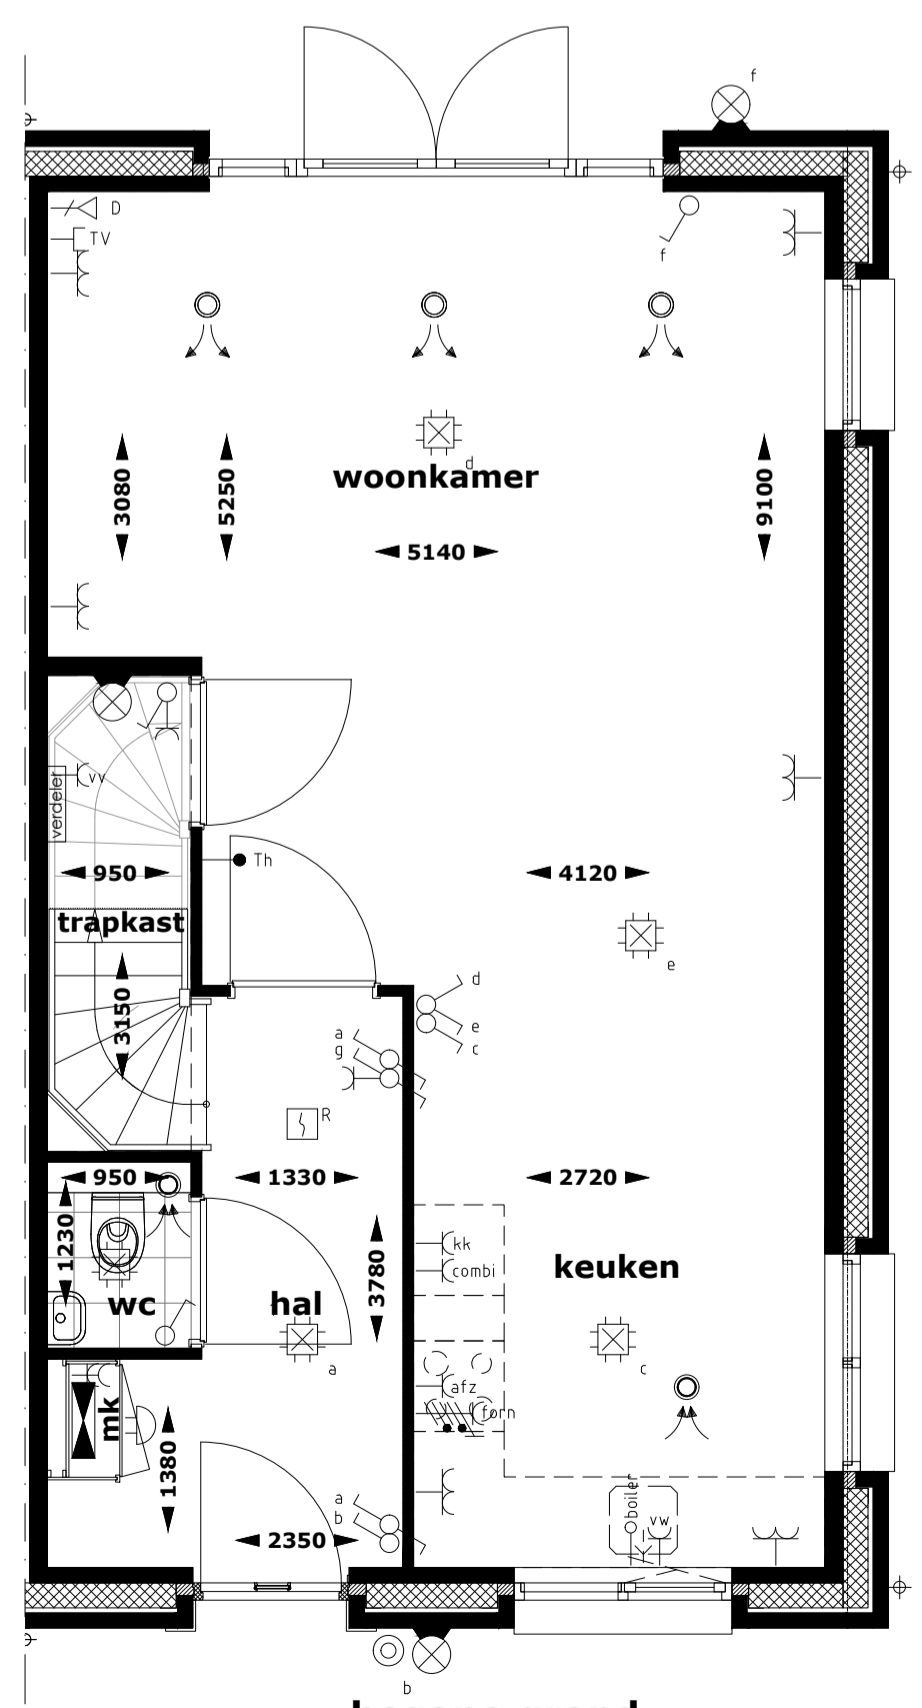

begane grond
optie: dubbele deur
in kozijn achtergevel

begane grond
optie aanbouw 1200mm

begane grond
optie aanbouw 2400mm

achtergevel woningtype B
optie: aanbouw 1200/2400mm
optie: dakraam achtergevel

achtergevel woningtype B
optie: dubbele deur
in kozijn achtergevel
optie: dakkapel

achtergevel woning 1
optie aanbouw 1200/2400mm

achtergevel woning 1
optie: dubbele deur
in kozijn achtergevel

rechterzijgevel woning 1
optie aanbouw 2400mm
optie dakraam rechterzijgevel

begane grond
optie: dubbele deur
in kozijn achtergevel

begane grond
optie aanbouw 1200mm

begane grond
optie aanbouw 2400mm

2e verdieping
optie: dakraam rechterzijgevel