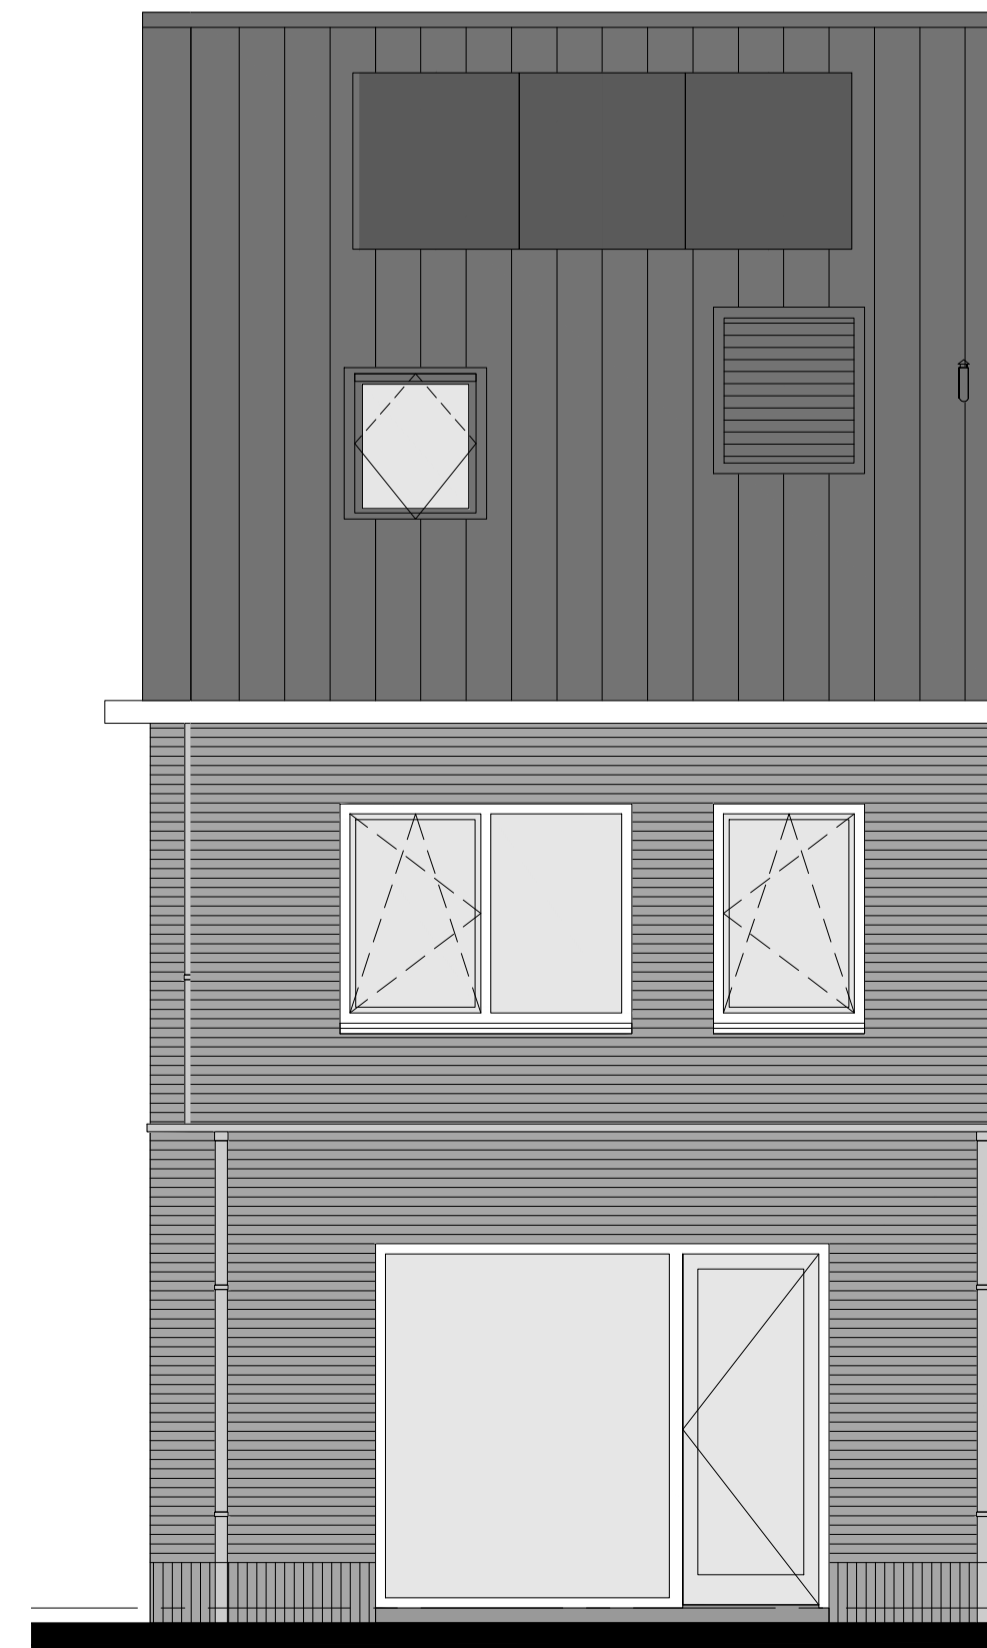

2e verdieping
optie: vergroten dakraam voorgevel
optie: indeling 2e verdieping

2e verdieping
optie: dakkapel achtergevel

2e verdieping
optie: dakkapel achtergevel
optie: indeling 2e verdieping

RENVOOI INSTALLATIES

begane grond
optie: dubbele deur
in kozijn achtergevel

begane grond
optie aanbouw 1200mm

begane grond
optie aanbouw 2400mm

achtergevel woningtype B
optie: aanbouw 1200/2400mm
optie: dakraam achtergevel

achtergevel woningtype B
optie: dubbele deur
in kozijn achtergevel
optie: dakkapel