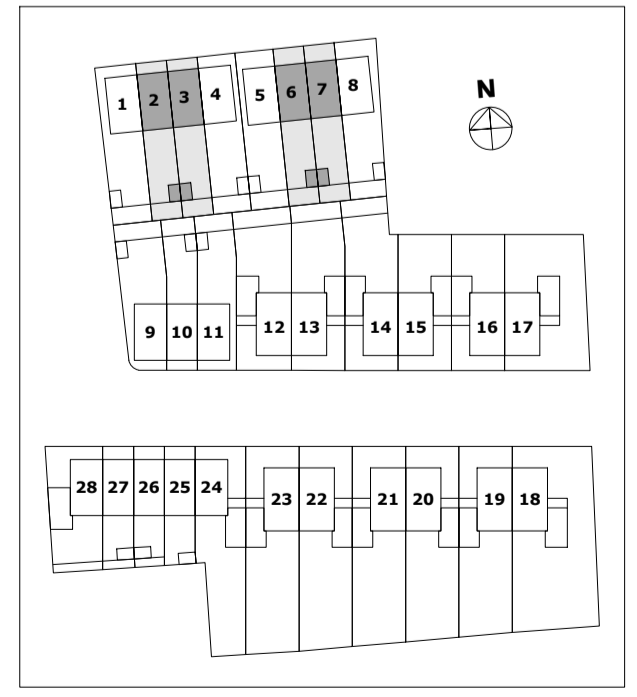

2e verdieping
optie: dakraam achtergevel
optie: vergroten dakraam voorgevel

2e verdieping
optie: vergroten dakraam voorgevel
optie: indeling 2e verdieping

2e verdieping
optie: dakkapel achtergevel

2e verdieping
optie: dakkapel achtergevel
optie: indeling 2e verdieping

achtergevel woningtype A
optie: aanbouw 1200/2400mm
optie: dakraam achtergevel

achtergevel woningtype A
optie: dubbele deur in kozijn achtergevel
optie: dakkapel

2e verdieping
optie: dakraam achtergevel
optie: vergrotendakraam voorgevel