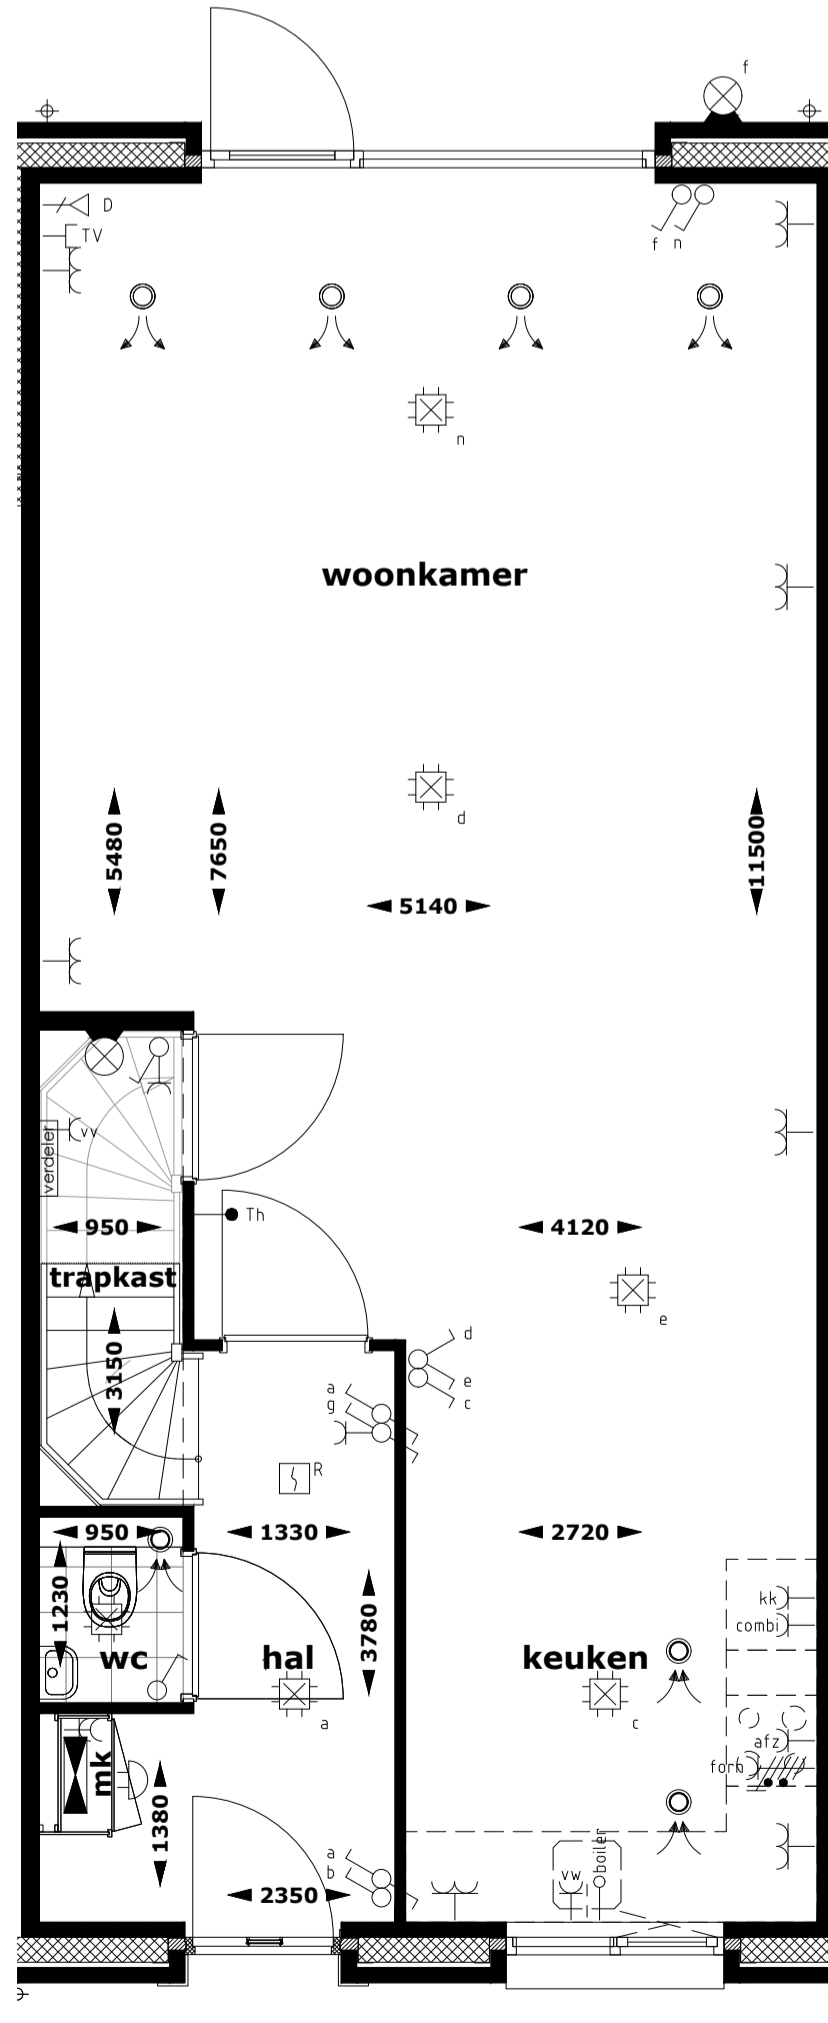

RENVOOI INSTALLATIES

- Centraaldoos met lichtpunt
- Wandarmatuur
- Voorziening voor lichtpunt
- Armatuur berging, incl bewegingsmelder
- Wandlichtpunt
- Schakelaar, enkelpolig
- Schakelaar, serie-
- Schakelaar, kruis-
- Bewegingsmelder
- Verdeelinrichting
- Wandcontactdoos 1-voudig met randaarde
- Wandcontactdoos 2-voudig met randaarde
- Wandcontactdoos 1-voudig met randaarde t.b.v. koelkast
- Wandcontactdoos 1-voudig met randaarde op aparte groep t.b.v. (combi)magnetron
- Wandcontactdoos 1-voudig met randaarde t.b.v. afzuigkap
- Perilex aansluiting op aparte groep t.b.v. kookplaat
- Loze leiding t.b.v. boiler
- Wandcontactdoos 1-voudig met randaarde op aparte groep t.b.v. vaatwasser
- Schakelaar warmtepomp (3-fase)
- Aansluitpunt elektrische radiator
- Aansluitpunt vloerverwarmingsverdeler
- Aansluitpunt wasdroger
- Aansluitpunt wasmachine
- Aansluitpunt mechanische ventilatie
- Aansluitpunt omvormer
- Aansluitpunt warmtepomp
- Thermostaat
- Aansluitpunt t.b.v. UTP
- Aansluitpunt t.b.v. COAX
- Bediening mechanische ventilatie
- Loze leiding
- Beldrukker
- Aardmat
- Centraal aardpunt
- Rookmelder
- Elektrische radiator
- Afvoerventiel mechanische ventilatie (positie indicatief)
- Toevoerventiel mechanische ventilatie (positie indicatief)
- Afvoerventiel natuurlijke ventilatie (positie indicatief)
- CV-verdeler

2e verdieping
optie: dakraam achtergevel
optie: vergroten dakraam voorgevel

2e verdieping
optie: vergroten dakraam voorgevel
optie: indeling 2e verdieping

2e verdieping
optie: dakkapel achtergevel

2e verdieping
optie: dakkapel achtergevel
optie: indeling 2e verdieping

achtergevel woningtype A
optie: aanbouw 1200/2400mm
optie: dakraam achtergevel

achtergevel woningtype A
optie: dubbele deur in kozijn achtergevel
optie: dakkapel

2e verdieping
optie: dakraam achtergevel
optie: vergrotendakraam voorgevel