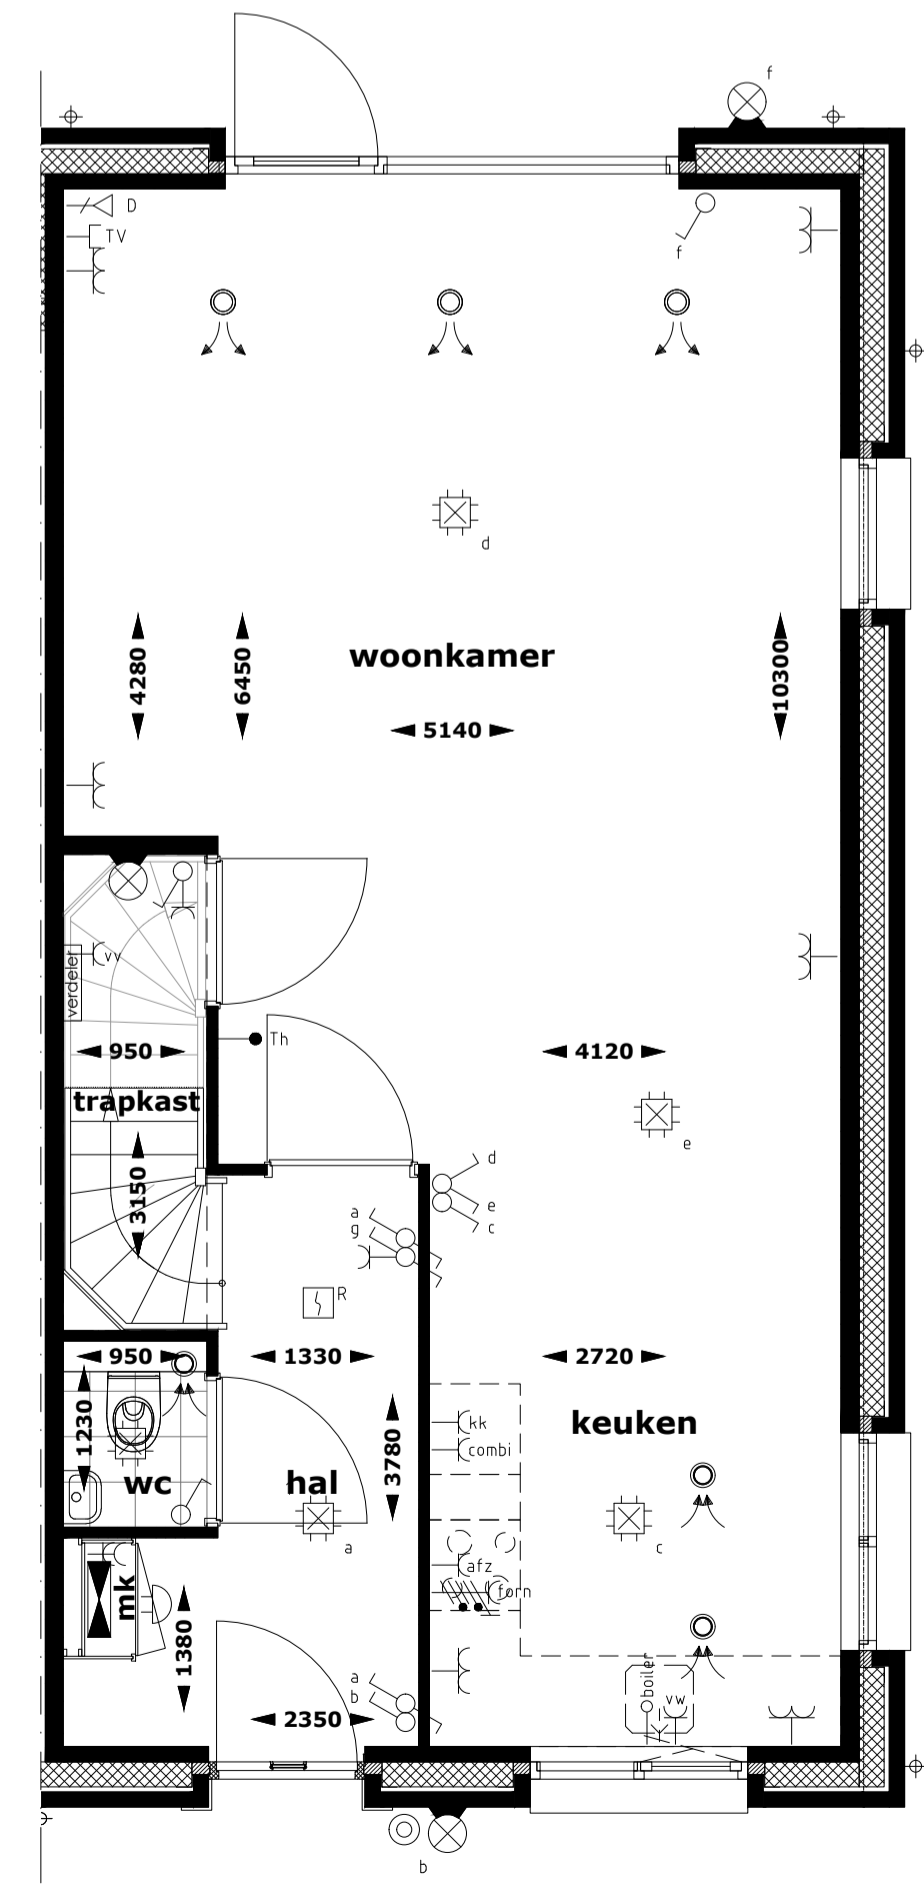

achtergevel woning 1
optie aanbouw 1200/2400mm

achtergevel woning 1
optie: dubbele deur
in kozijn achtergevel

rechterzijgevel woning 1
optie aanbouw 2400mm
optie dakraam rechterzijgevel

begane grond
optie: dubbele deur
in kozijn achtergevel

begane grond
optie aanbouw 1200mm

begane grond
optie aanbouw 2400mm

2e verdieping
optie: dakraam rechterzijgevel