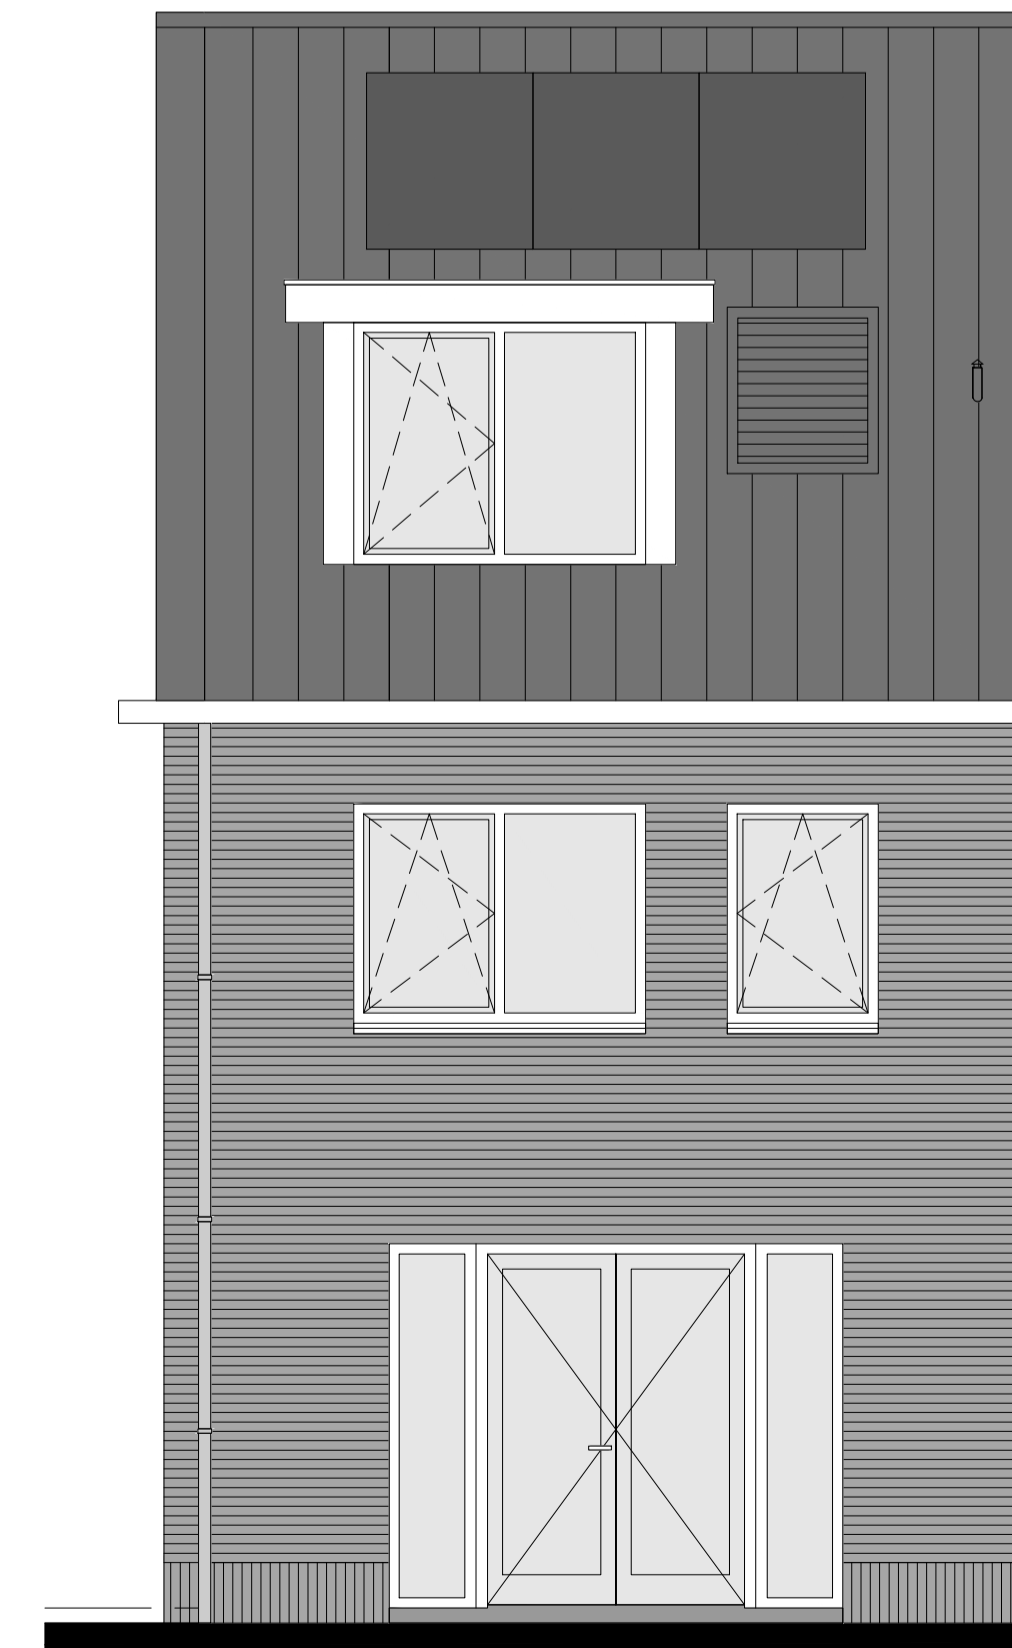

begane grond
optie: dubbele deur
in kozijn achtergevel

begane grond
optie aanbouw 1200mm

begane grond
optie aanbouw 2400mm

achtergevel woningtype B
optie: aanbouw 1200/2400mm
optie: dakraam achtergevel

achtergevel woningtype B
optie: dubbele deur
in kozijn achtergevel
optie: dakkapel