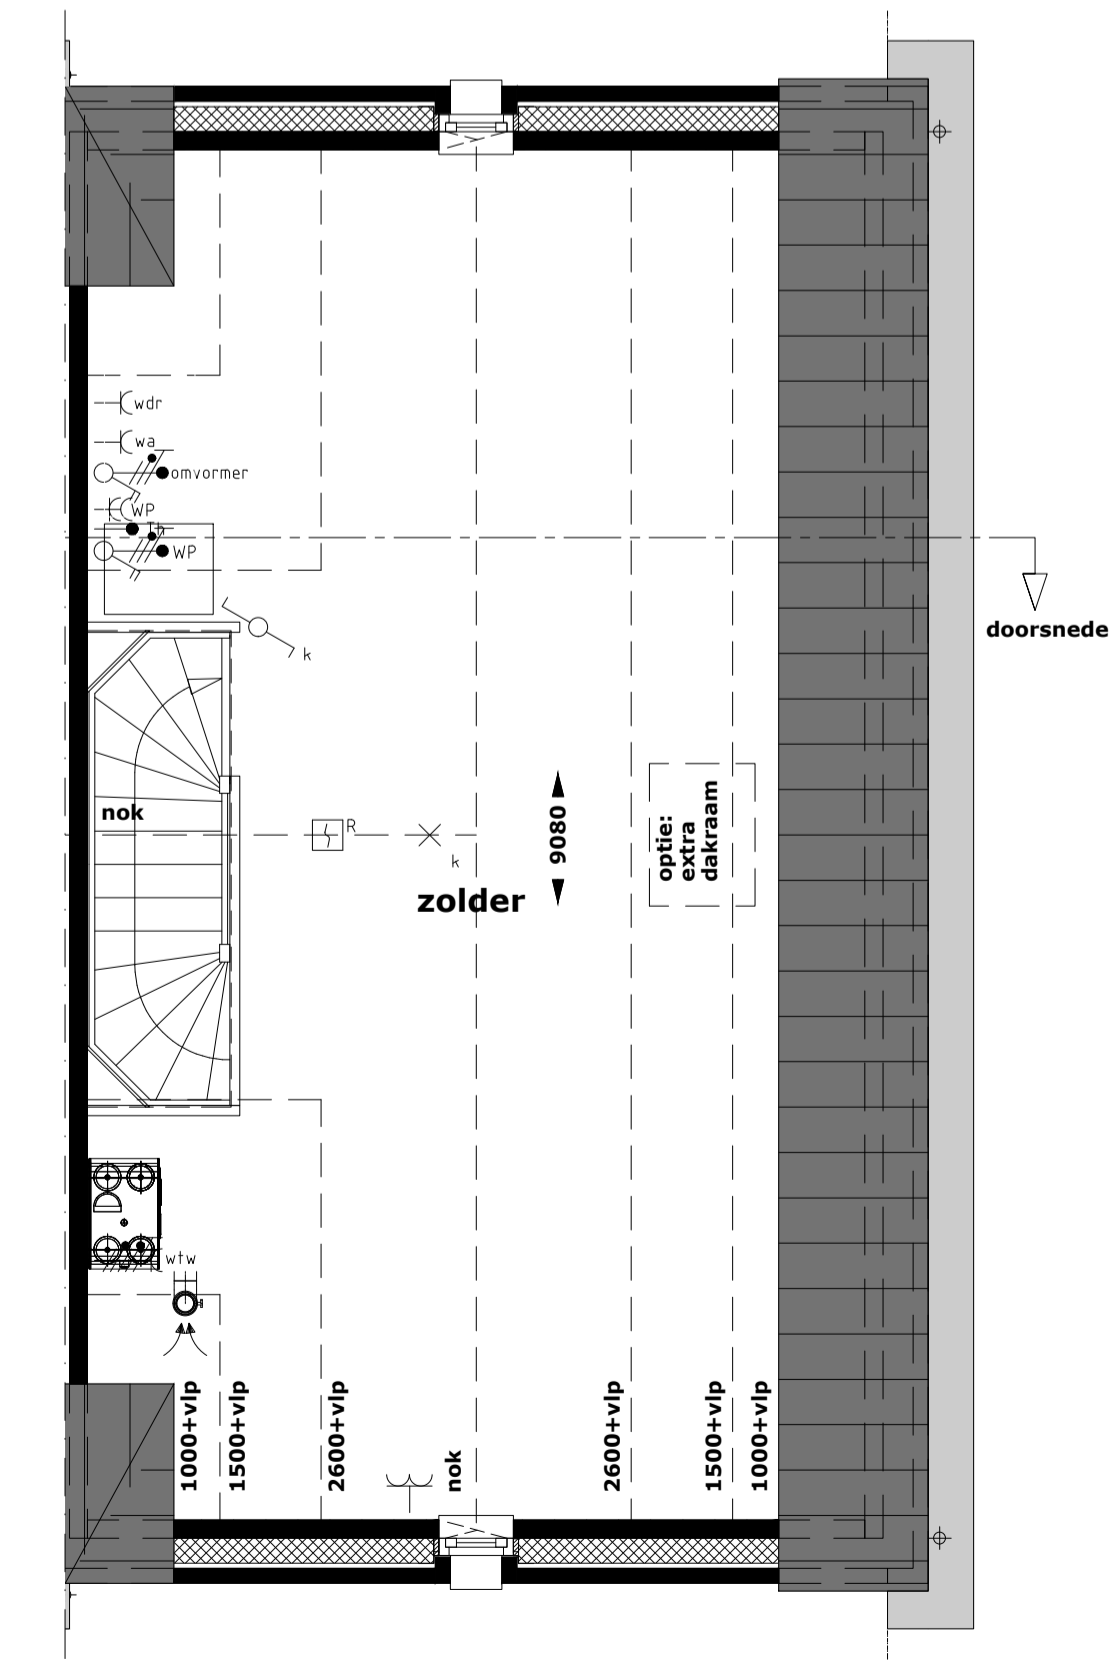

achtergevel woning 1
optie aanbouw 1200/2400mm

achtergevel woning 1
optie: dubbele deur
in kozijn achtergevel

rechterzijgevel woning 1
optie aanbouw 2400mm
optie dakraam rechterzijgevel

begane grond
optie: dubbele deur
in kozijn achtergevel

begane grond
optie aanbouw 1200mm

begane grond
optie aanbouw 2400mm

2e verdieping
optie: dakraam rechterzijgevel